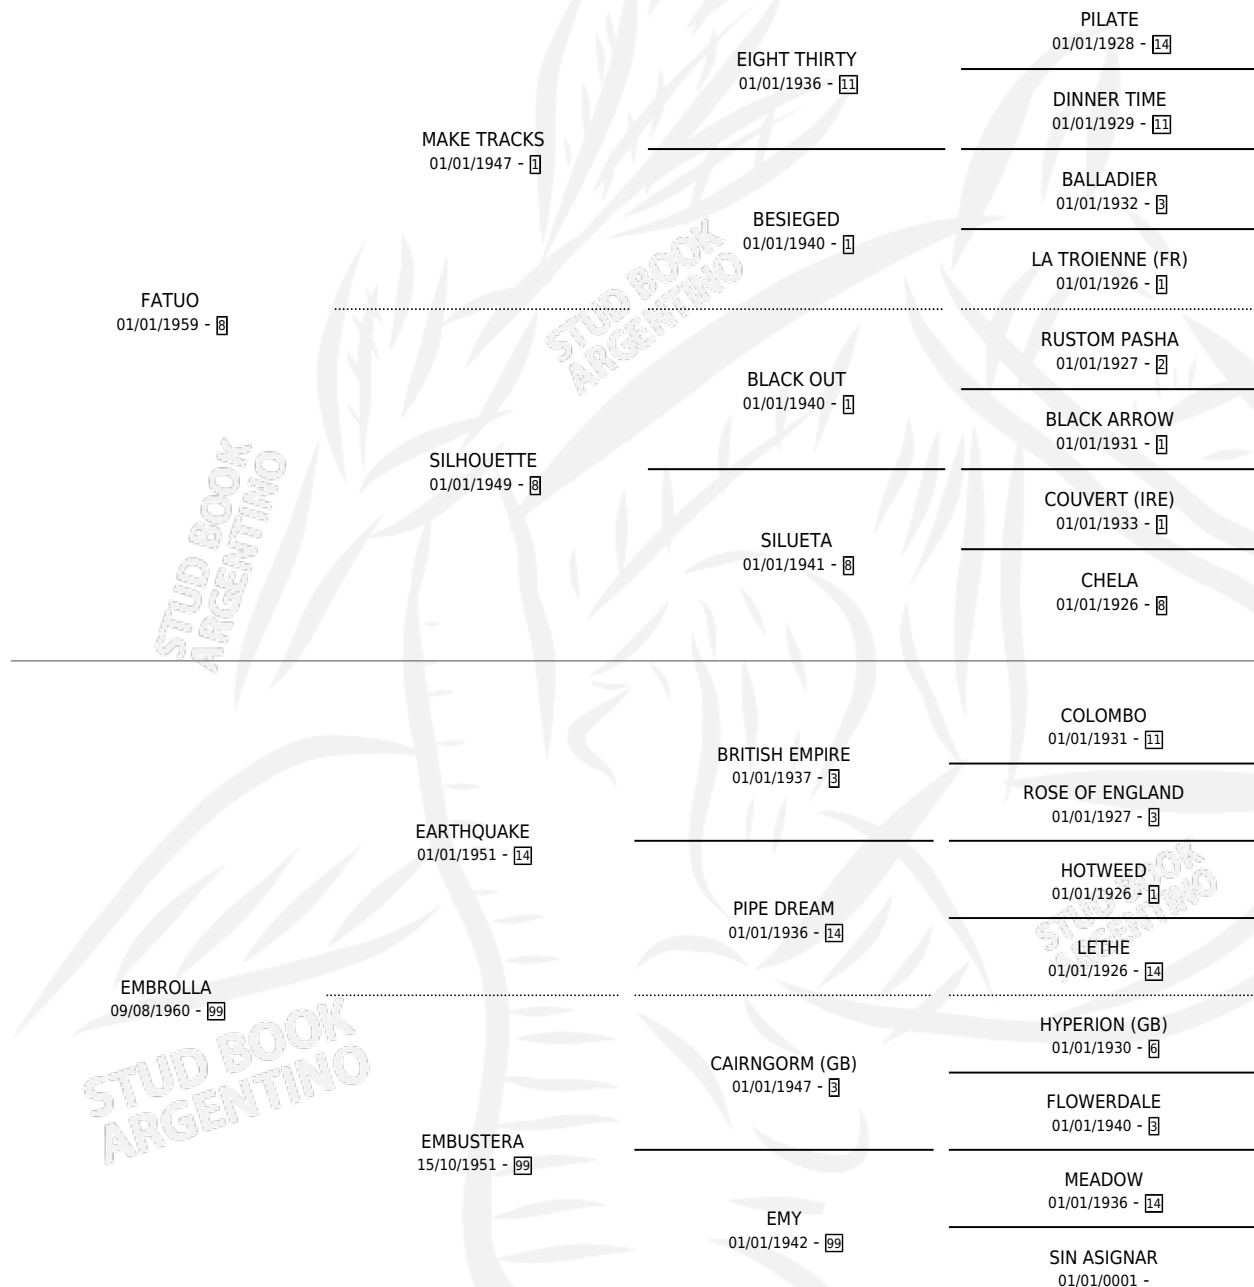

EMBANDERADA

por FATUO y EMBROLLA por EARTHQUAKE

Argentina · Hembra · Zaino Negro · SP · 01/01/1967
Familia 99 · Volumen 26

ESTADO

TIPIFICACIÓN SANGUÍNEA	X
TIPIFICACIÓN POR ADN	X
PASAPORTE	X
IDENTIFICACIÓN POR MICROCHIP	X
REPRODUCTOR	X

Lugar de nacimiento: Campo particular

Criador: Sin dato

~

HIJOS

	MACHOS	HEMBRAS
1 NACIERON	0	1

SIN ACTUACIONES

PEDIGREE