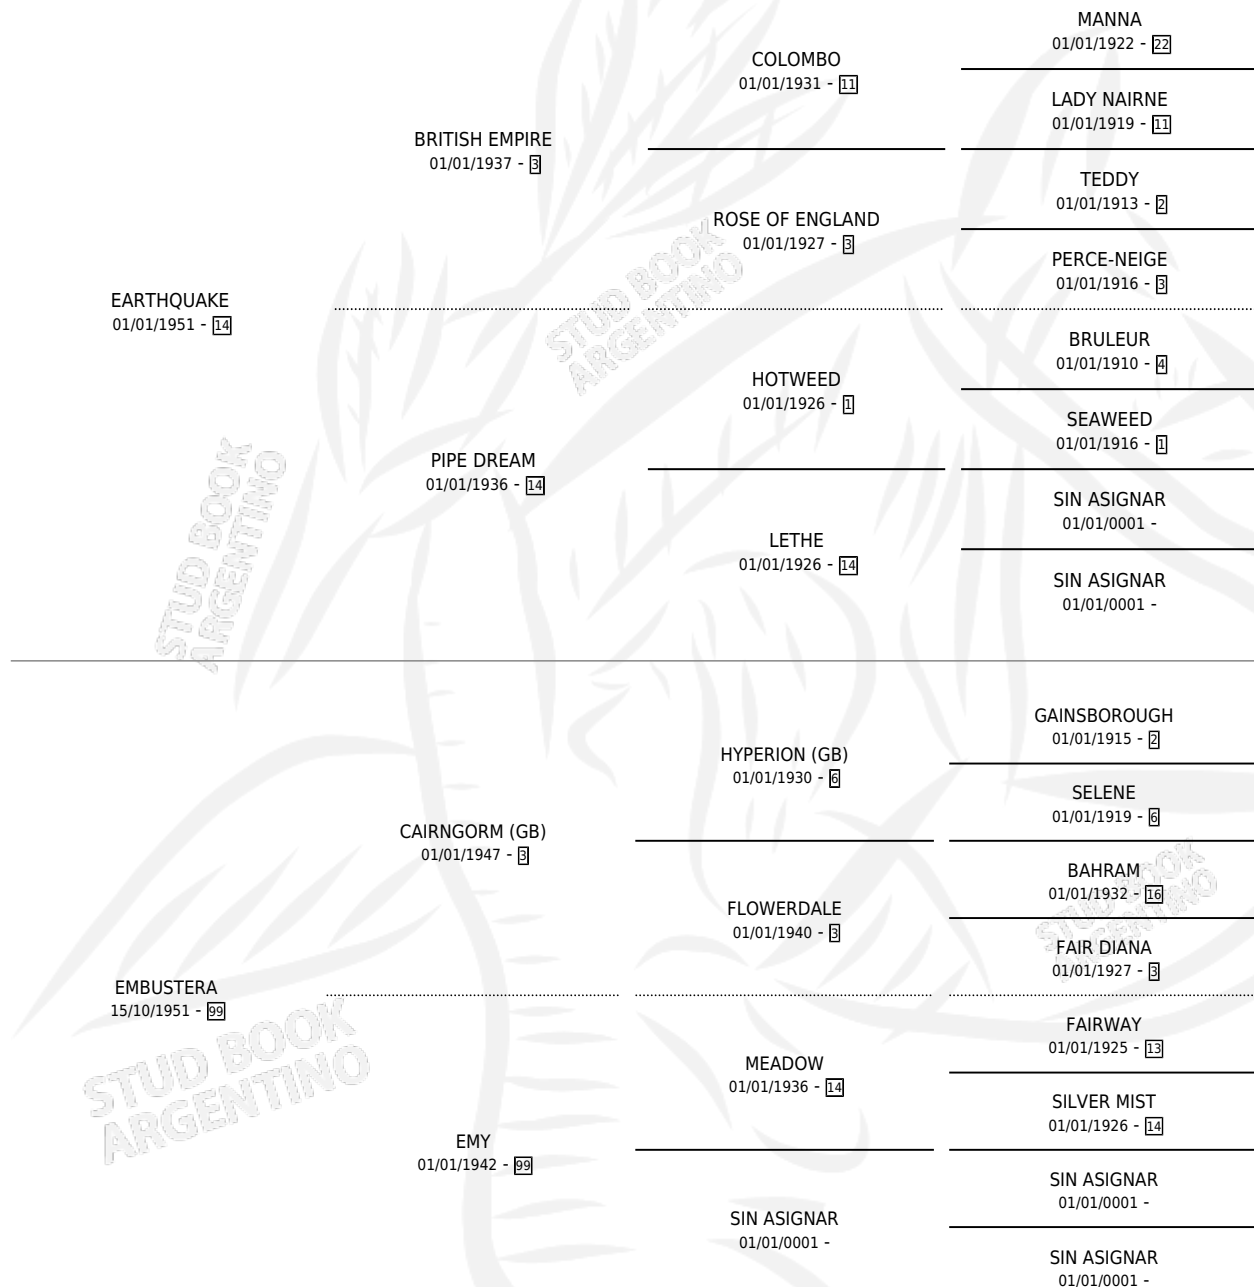

EMBRILLA

por EARTHQUAKE y EMBUSTERA por CAIRNGORM (GB)

Argentina · Hembra · Zaino · SP · 09/08/1960
Familia 99 · Volumen 24

ESTADO

TIPIFICACIÓN SANGUÍNEA	X
TIPIFICACIÓN POR ADN	X
PASAPORTE	X
IDENTIFICACIÓN POR MICROCHIP	X
REPRODUCTOR	X

Lugar de nacimiento: Campo particular

Criador: Sin dato

~

HIJOS

	MACHOS	HEMBRAS
1 NACIERON	0	1
SIN ACTUACIONES		

PEDIGREE