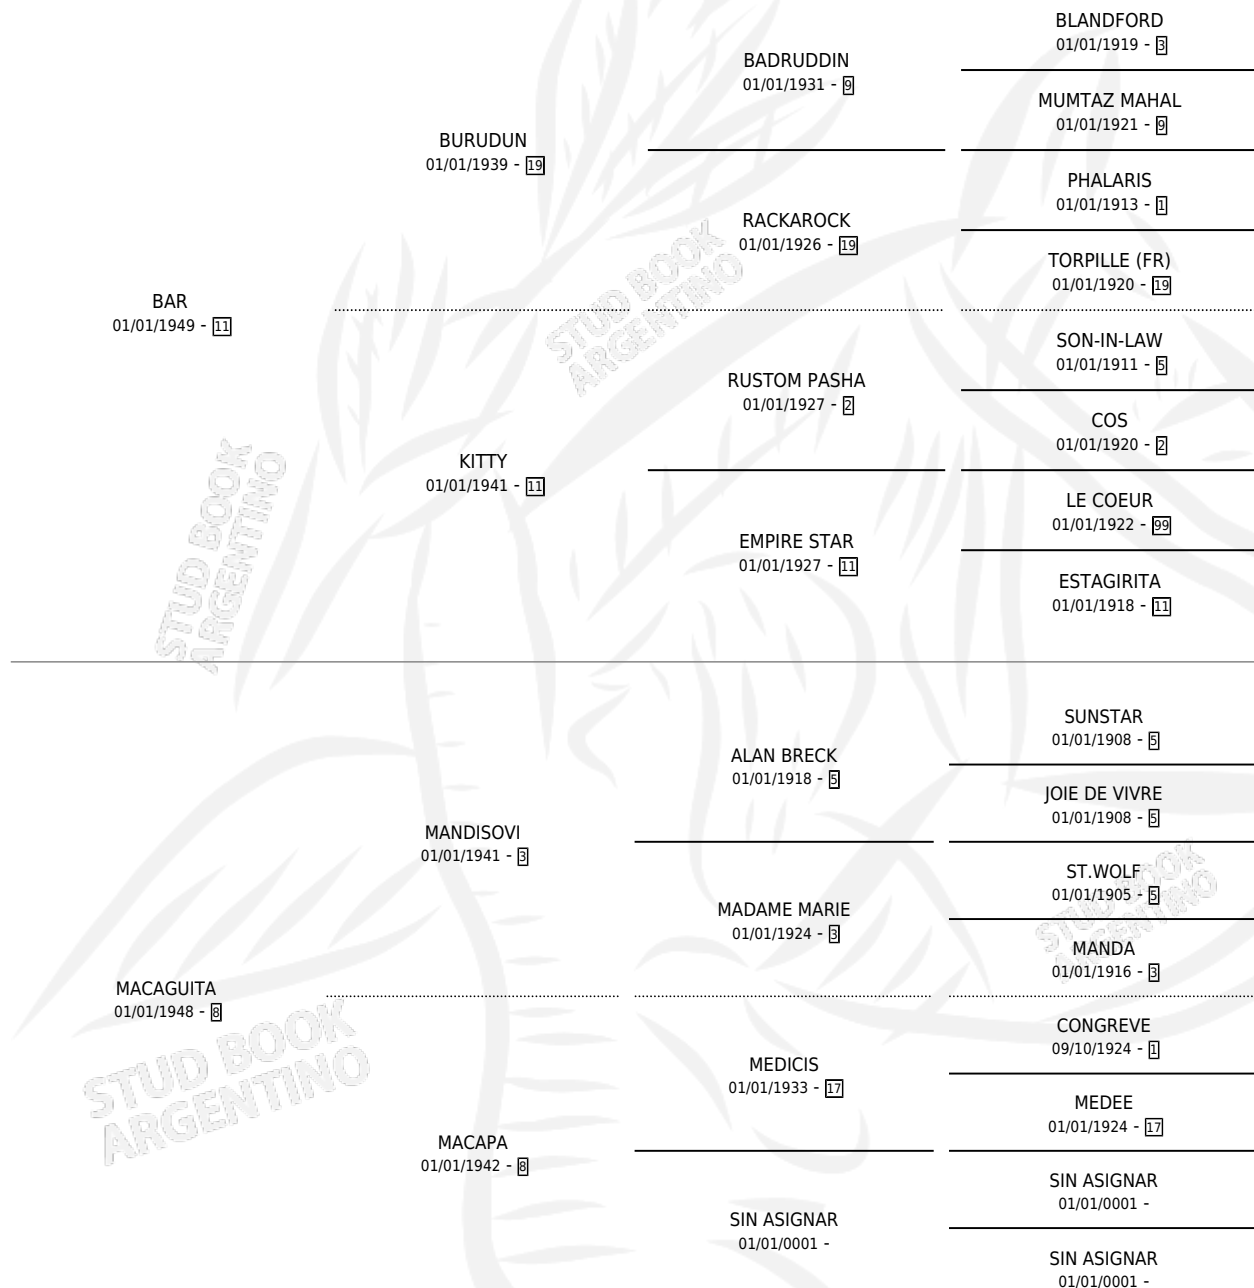

BARDISOLA

por **BAR** y **MACAGUITA** por **MANDISOVI**

Argentina · Hembra · Alazan · SP · 15/09/1962
Familia 8 · Volumen 24

ESTADO

TIPIFICACIÓN SANGUÍNEA	X
TIPIFICACIÓN POR ADN	X
PASAPORTE	X
IDENTIFICACIÓN POR MICROCHIP	X
REPRODUCTOR	X

Lugar de nacimiento: Campo particular

Criador: Sin dato

~

HIJOS

	MACHOS	HEMBRAS
1 NACIERON	0	1

SIN ACTUACIONES

PEDIGREE

BARDISOLA