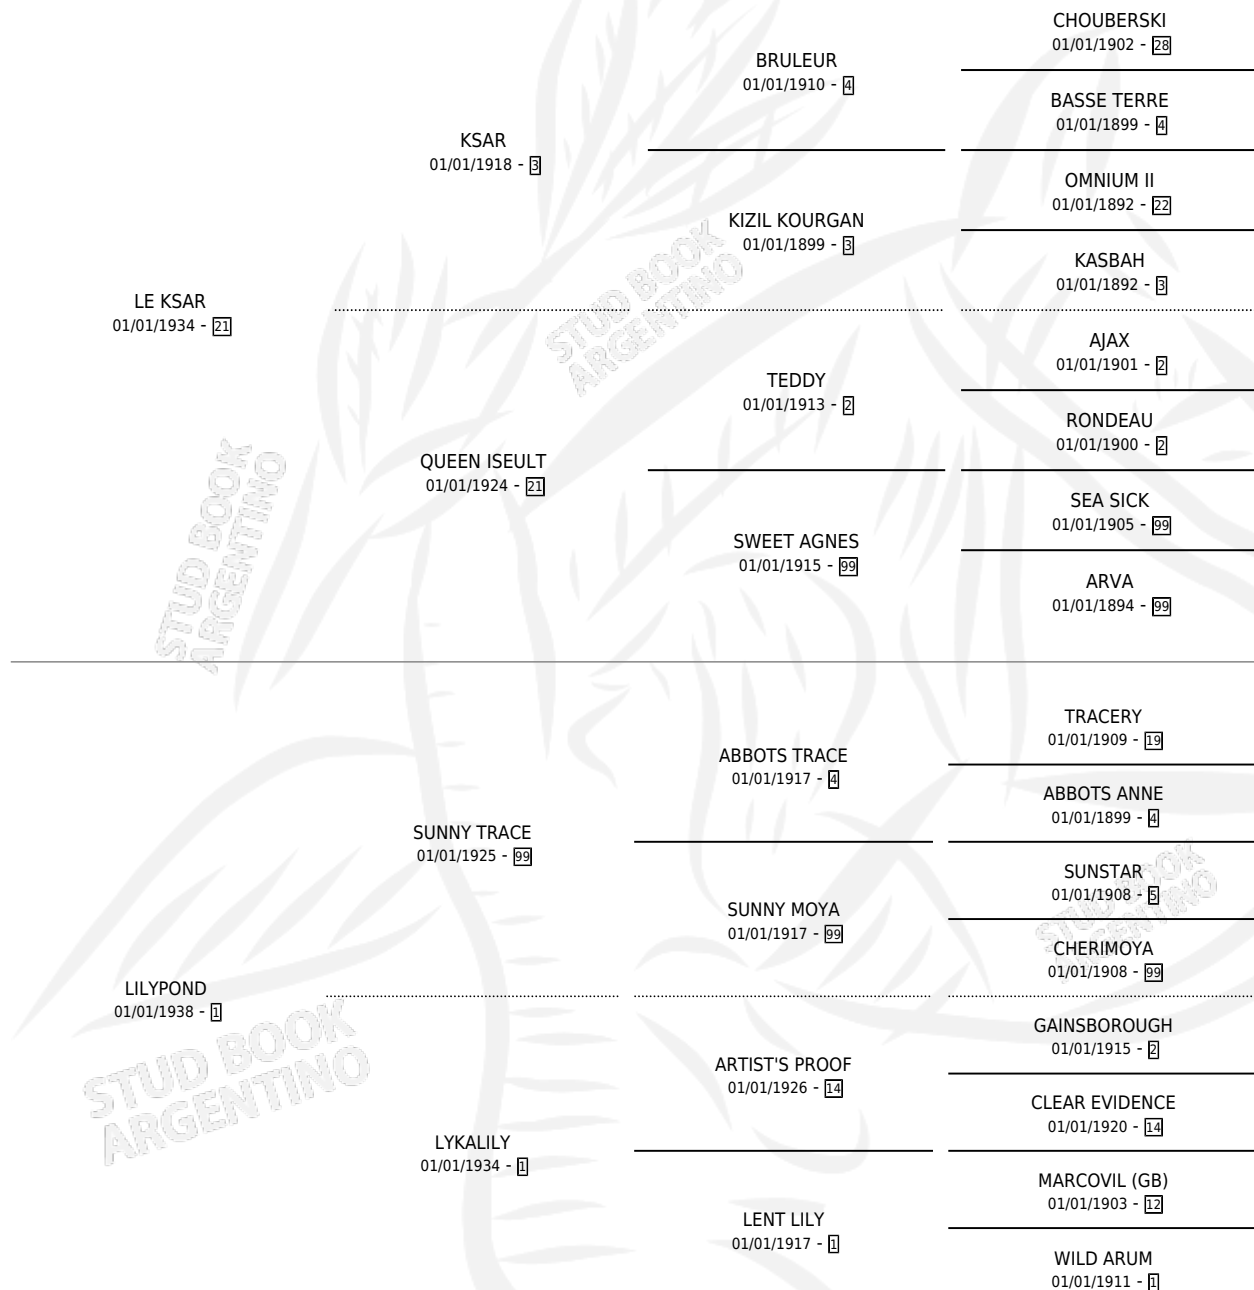

PONDER

por LE KSAR y LILYPOND por SUNNY TRACE

Argentina · Hembra · Zaino · SP · 01/01/1945
Familia 1-e · Volumen 19

ESTADO

TIPIFICACIÓN SANGUÍNEA	X
TIPIFICACIÓN POR ADN	X
PASAPORTE	X
IDENTIFICACIÓN POR MICROCHIP	X
REPRODUCTOR	X

Lugar de nacimiento: Campo particular

Criador: Sin dato

~

HIJOS

	MACHOS	HEMBRAS
1 NACIERON	0	1
SIN ACTUACIONES		

PEDIGREE

PONDER

Datos oficiales del Stud Book Argentino