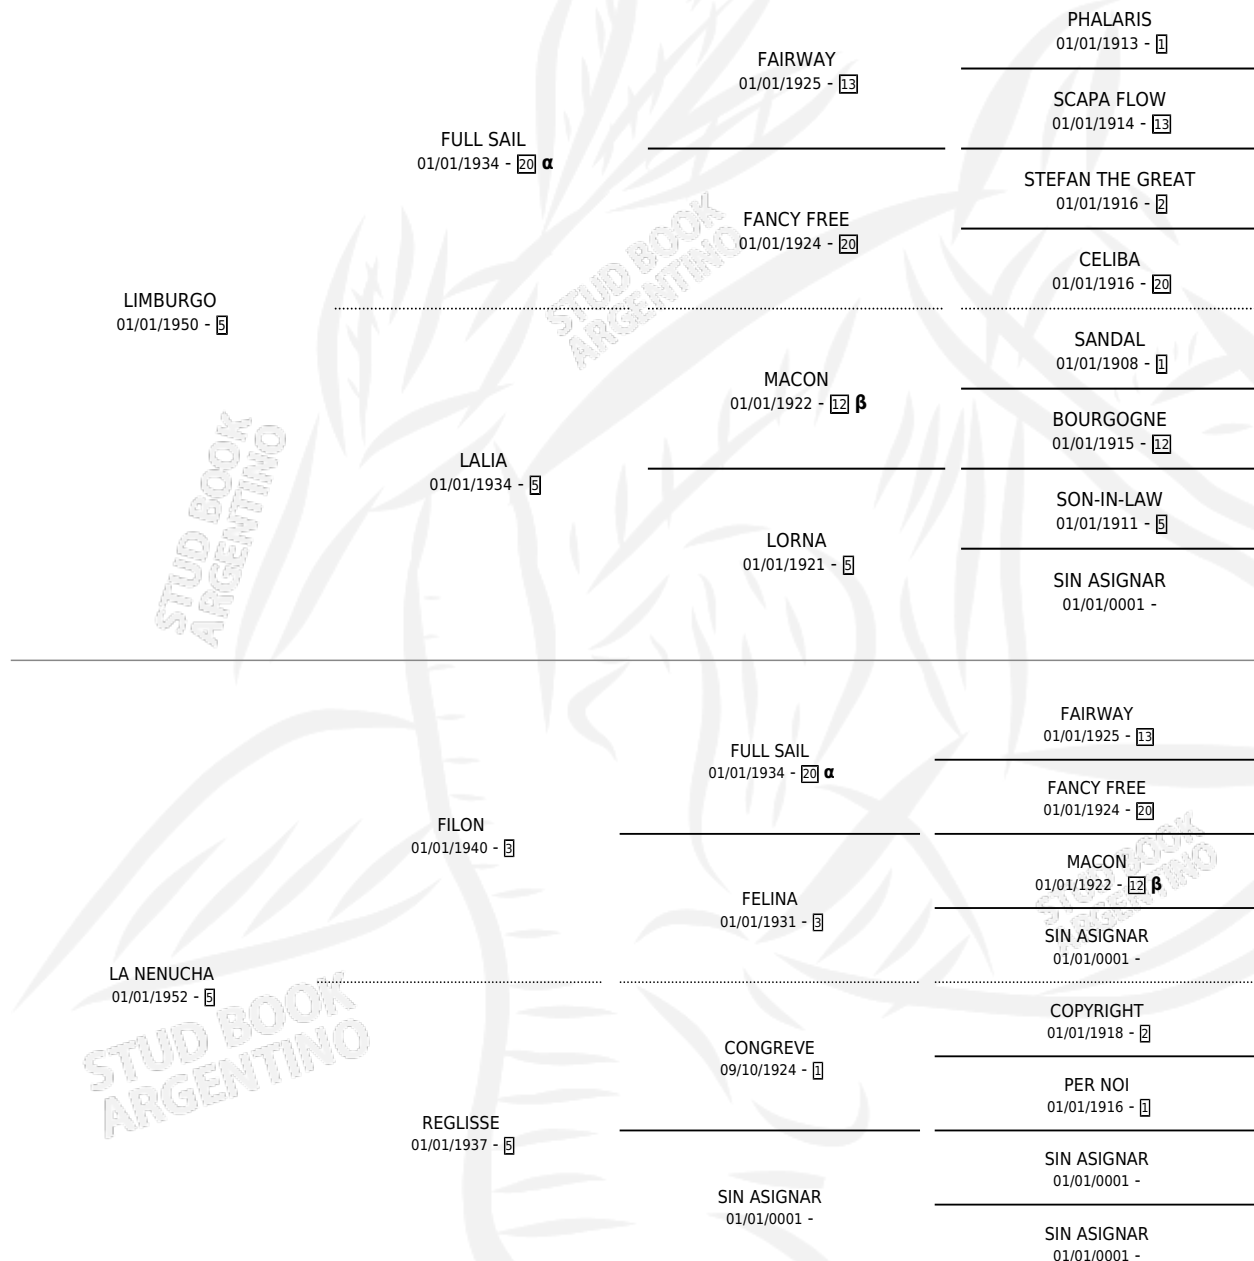

NAVIDEÑA

por LIMBURGO y LA NENUCHA por FILON

Argentina · Hembra · Zaino · SP · 01/01/1959
Familia 5-a · Volumen 23

ESTADO

TIPIFICACIÓN SANGUÍNEA	X
TIPIFICACIÓN POR ADN	X
PASAPORTE	X
IDENTIFICACIÓN POR MICROCHIP	X
REPRODUCTOR	X

Lugar de nacimiento: Campo particular

Criador: Sin dato

~

HIJOS

	MACHOS	HEMBRAS
1 NACIERON	0	1
SIN ACTUACIONES		

PEDIGREE

INBREEDING : α, β

NAVIDEÑA