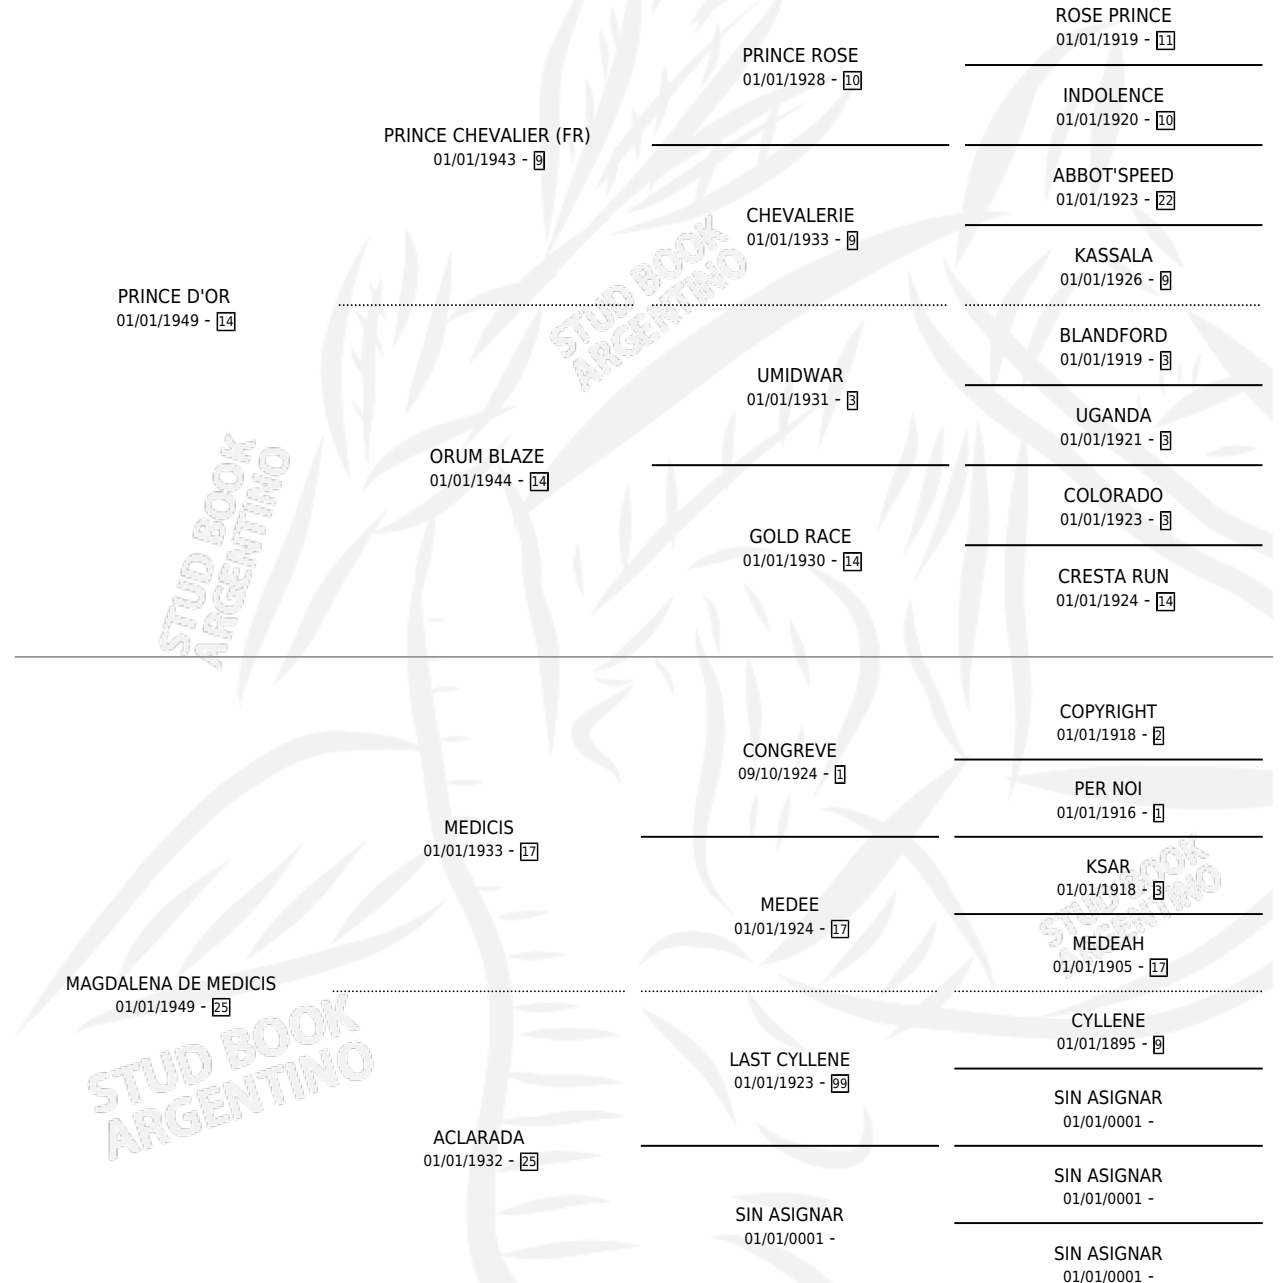

MORDORI

por PRINCE D'OR y MAGDALENA DE MEDICIS por
MEDICIS

Argentina · Hembra · Zaino Colorado · SP · 01/01/1966
Familia 25 · Volumen 26

ESTADO

TIPIFICACIÓN SANGUÍNEA	X
TIPIFICACIÓN POR ADN	X
PASAPORTE	X
IDENTIFICACIÓN POR MICROCHIP	X
REPRODUCTOR	X

Lugar de nacimiento: Campo particular

Criador: Sin dato

~

HIJOS

	MACHOS	HEMBRAS
1 NACIERON	0	1
1 CORRIERON	0	1
1 GANARON	0	1

0	0	0
GANADORES CL	GANADORES GR	GANADORES G1

PEDIGREE

MORDORI