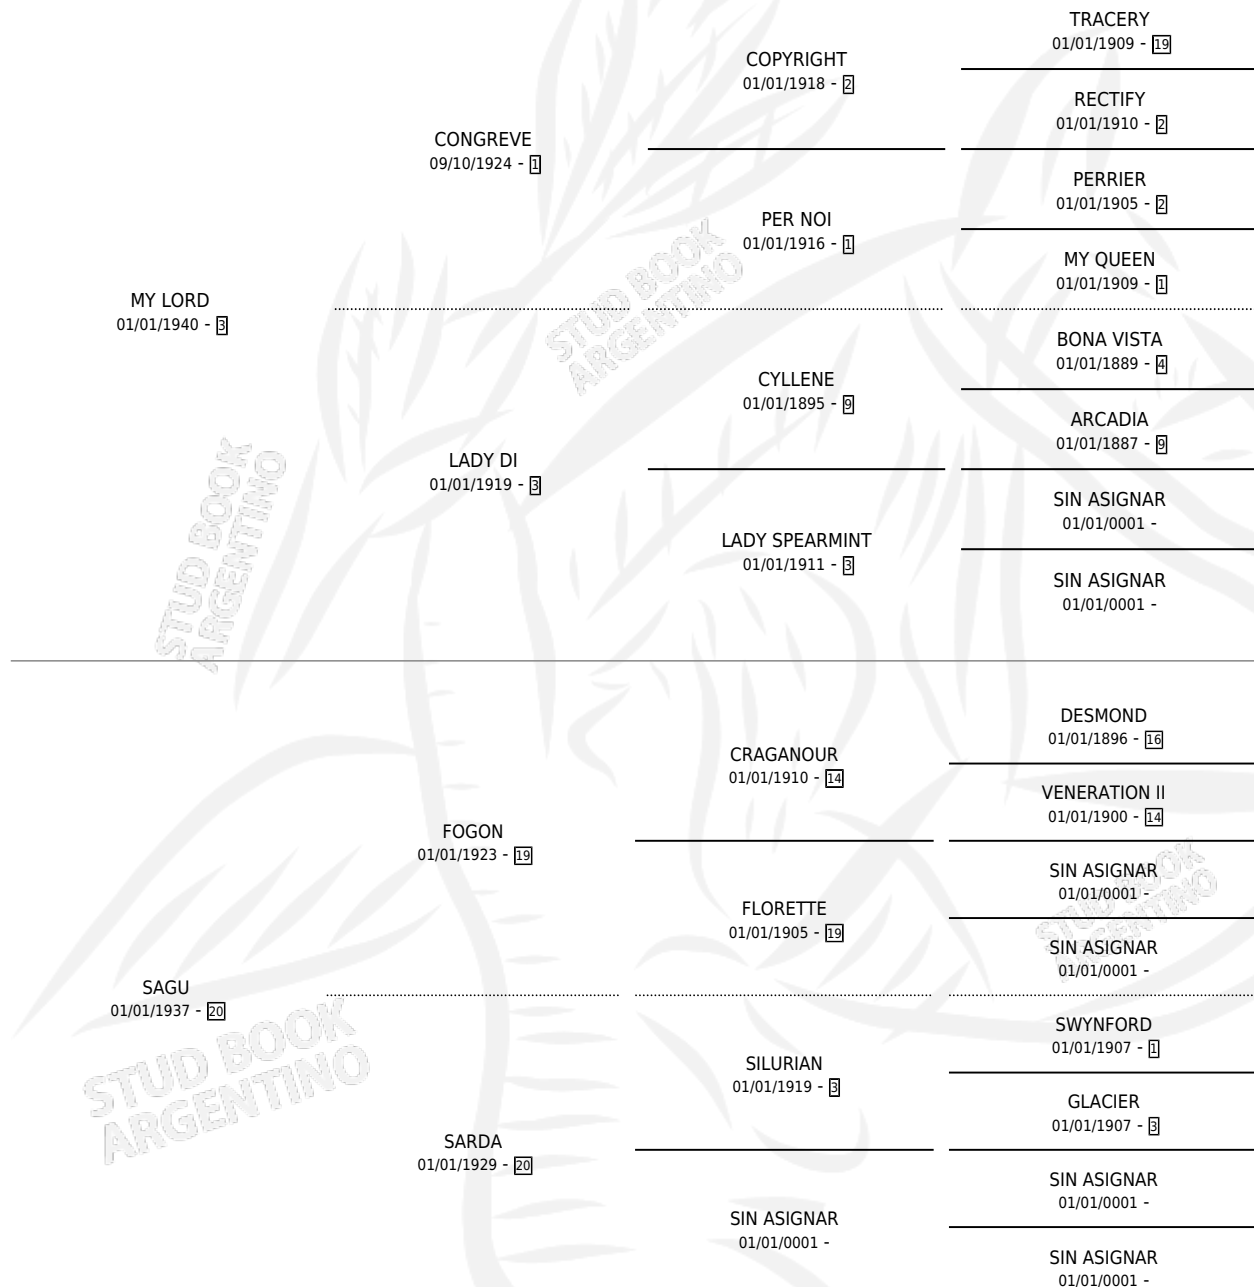

SAGRA

por MY LORD y SAGU por FOGON

Argentina · Hembra · Zaino Colorado · SP · 01/01/1950
Familia 20-c · Volumen 20

ESTADO

TIPIFICACIÓN SANGUÍNEA	X
TIPIFICACIÓN POR ADN	X
PASAPORTE	X
IDENTIFICACIÓN POR MICROCHIP	X
REPRODUCTOR	X

Lugar de nacimiento: Campo particular

Criador: Sin dato

~

HIJOS

	MACHOS	HEMBRAS
1 NACIERON	1	0
SIN ACTUACIONES		

PEDIGREE

SAGRA

Datos oficiales del Stud Book Argentino