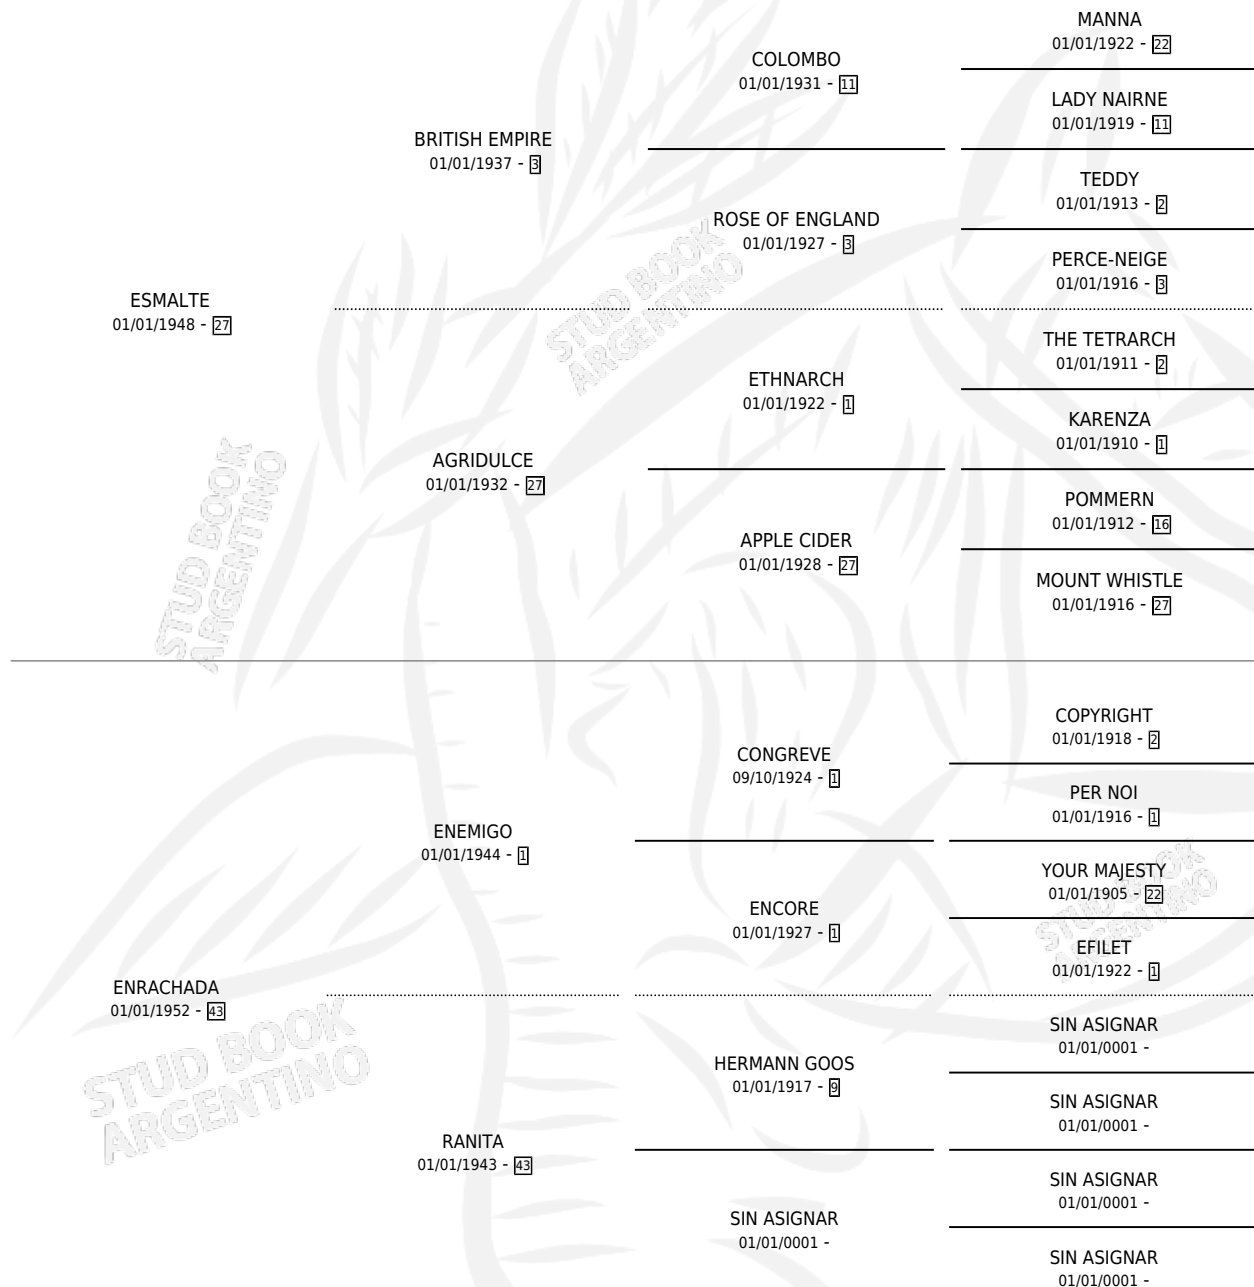

RACHA BUENA

por **ESMALTE** y **ENRACHADA** por **ENEMIGO**

Argentina · Hembra · Zaino · SP · 03/08/1958
Familia 99 · Volumen 23

ESTADO

| | |
|------------------------------|---|
| TIPIFICACIÓN SANGUÍNEA | X |
| TIPIFICACIÓN POR ADN | X |
| PASAPORTE | X |
| IDENTIFICACIÓN POR MICROCHIP | X |
| REPRODUCTOR | X |

Lugar de nacimiento: Campo particular

Criador: Sin dato

~

HIJOS

| | MACHOS | HEMBRAS |
|------------|--------|---------|
| 1 NACIERON | 0 | 1 |

SIN ACTUACIONES

PEDIGREE

RACHA BUENA