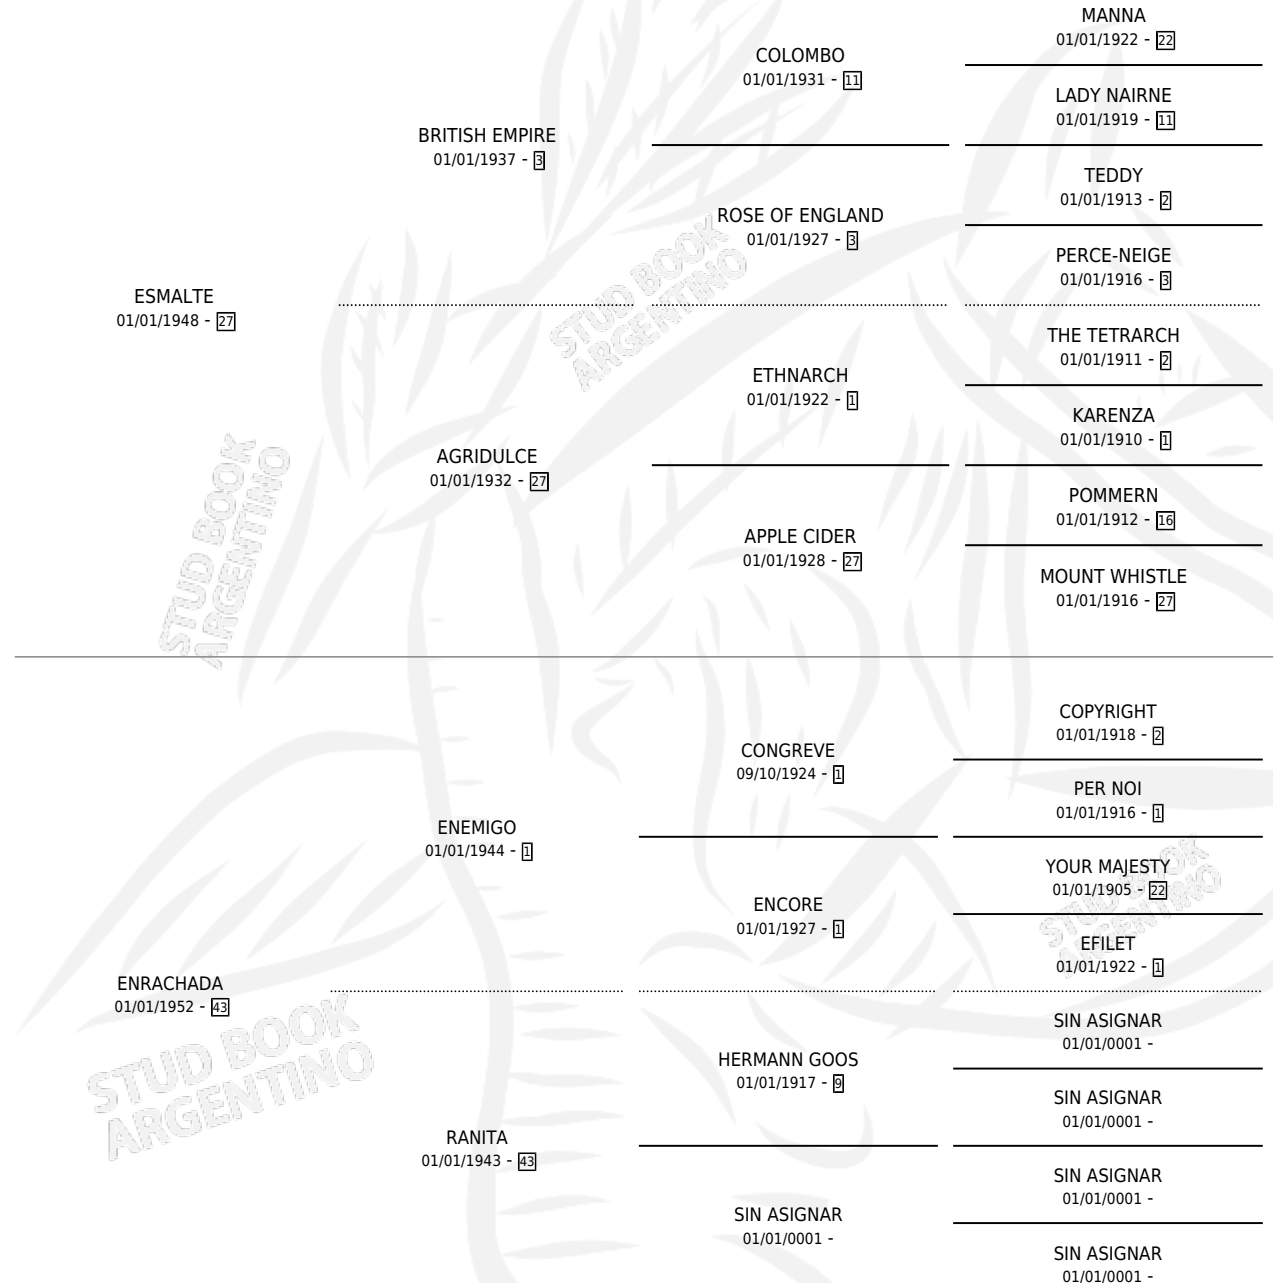

RACHA BUENA

por **ESMALTE** y **ENRACHADA** por **ENEMIGO**

Argentina · Hembra · Zaino · SP · 03/08/1958
Familia 99 · Volumen 23

ESTADO

TIPIFICACIÓN SANGUÍNEA	X
TIPIFICACIÓN POR ADN	X
PASAPORTE	X
IDENTIFICACIÓN POR MICROCHIP	X
REPRODUCTOR	X

Lugar de nacimiento: Campo particular

Criador: Sin dato

~

HIJOS

	MACHOS	HEMBRAS
1 NACIERON	0	1
SIN ACTUACIONES		

PEDIGREE

RACHA BUENA

Datos oficiales del Stud Book Argentino