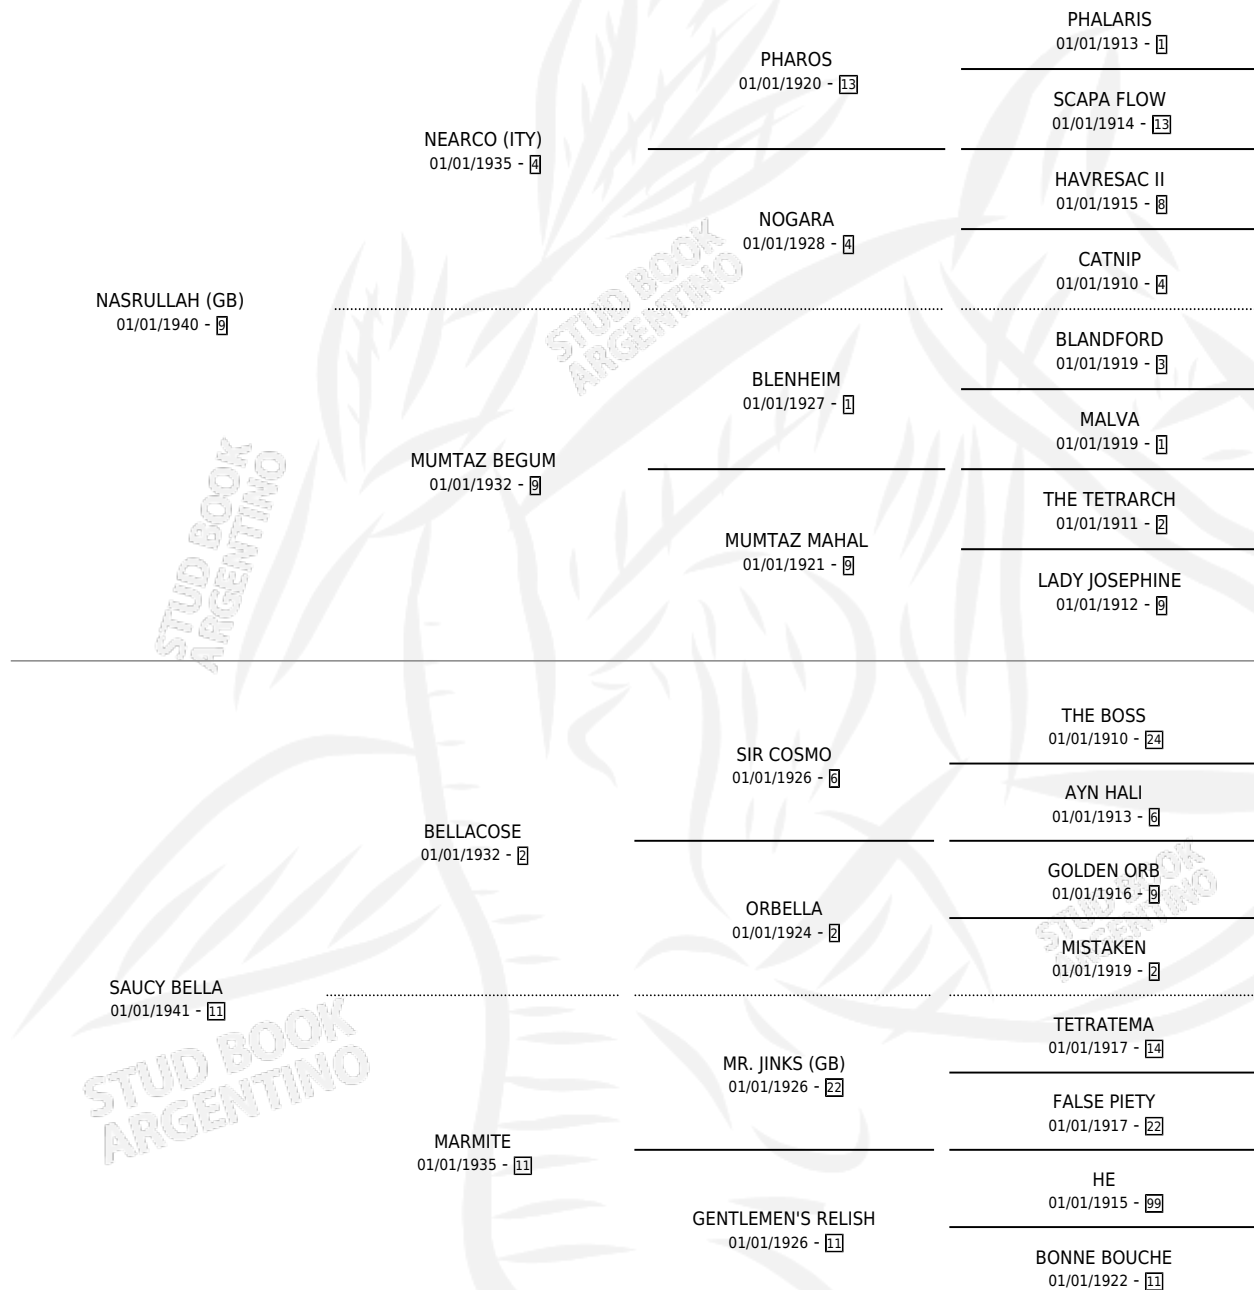

SWEET PEPPER

por **NASRULLAH (GB)** y **SAUCY BELLA** por **BELLACOSE**

Argentina · Hembra · Zaino · SP · 01/01/1947
Familia 11-a · Volumen 19

ESTADO

TIPIFICACIÓN SANGUÍNEA	X
TIPIFICACIÓN POR ADN	X
PASAPORTE	X
IDENTIFICACIÓN POR MICROCHIP	X
REPRODUCTOR	X

Lugar de nacimiento: Campo particular

Criador: Sin dato

~

HIJOS

	MACHOS	HEMBRAS
1 NACIERON	0	1

SIN ACTUACIONES

PEDIGREE

SWEET PEPPER