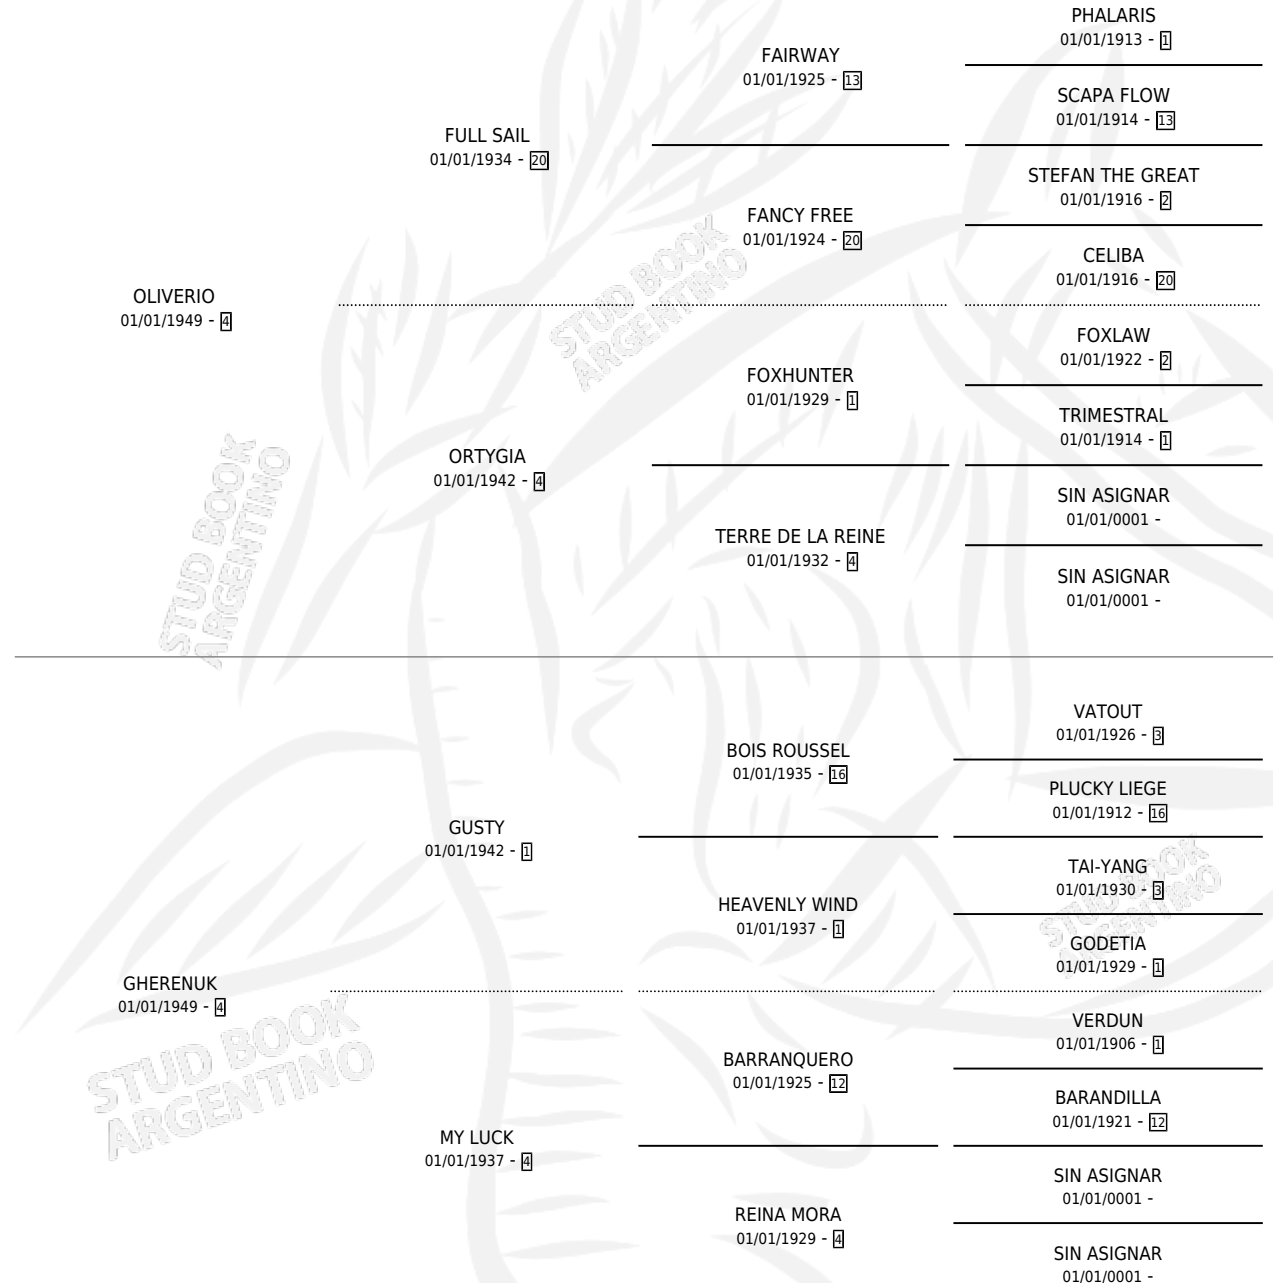

GERALDINE

por OLIVERIO y GHERENUK por GUSTY

Argentina · Hembra · Zaino Colorado · SP · 01/01/1956
Familia 4-h · Volumen 22

ESTADO

TIPIFICACIÓN SANGUÍNEA	X
TIPIFICACIÓN POR ADN	X
PASAPORTE	X
IDENTIFICACIÓN POR MICROCHIP	X
REPRODUCTOR	X

Lugar de nacimiento: Campo particular

Criador: Sin dato

~

HIJOS

	MACHOS	HEMBRAS
1 NACIERON	0	1
SIN ACTUACIONES		

PEDIGREE

GERALDINE

Datos oficiales del Stud Book Argentino