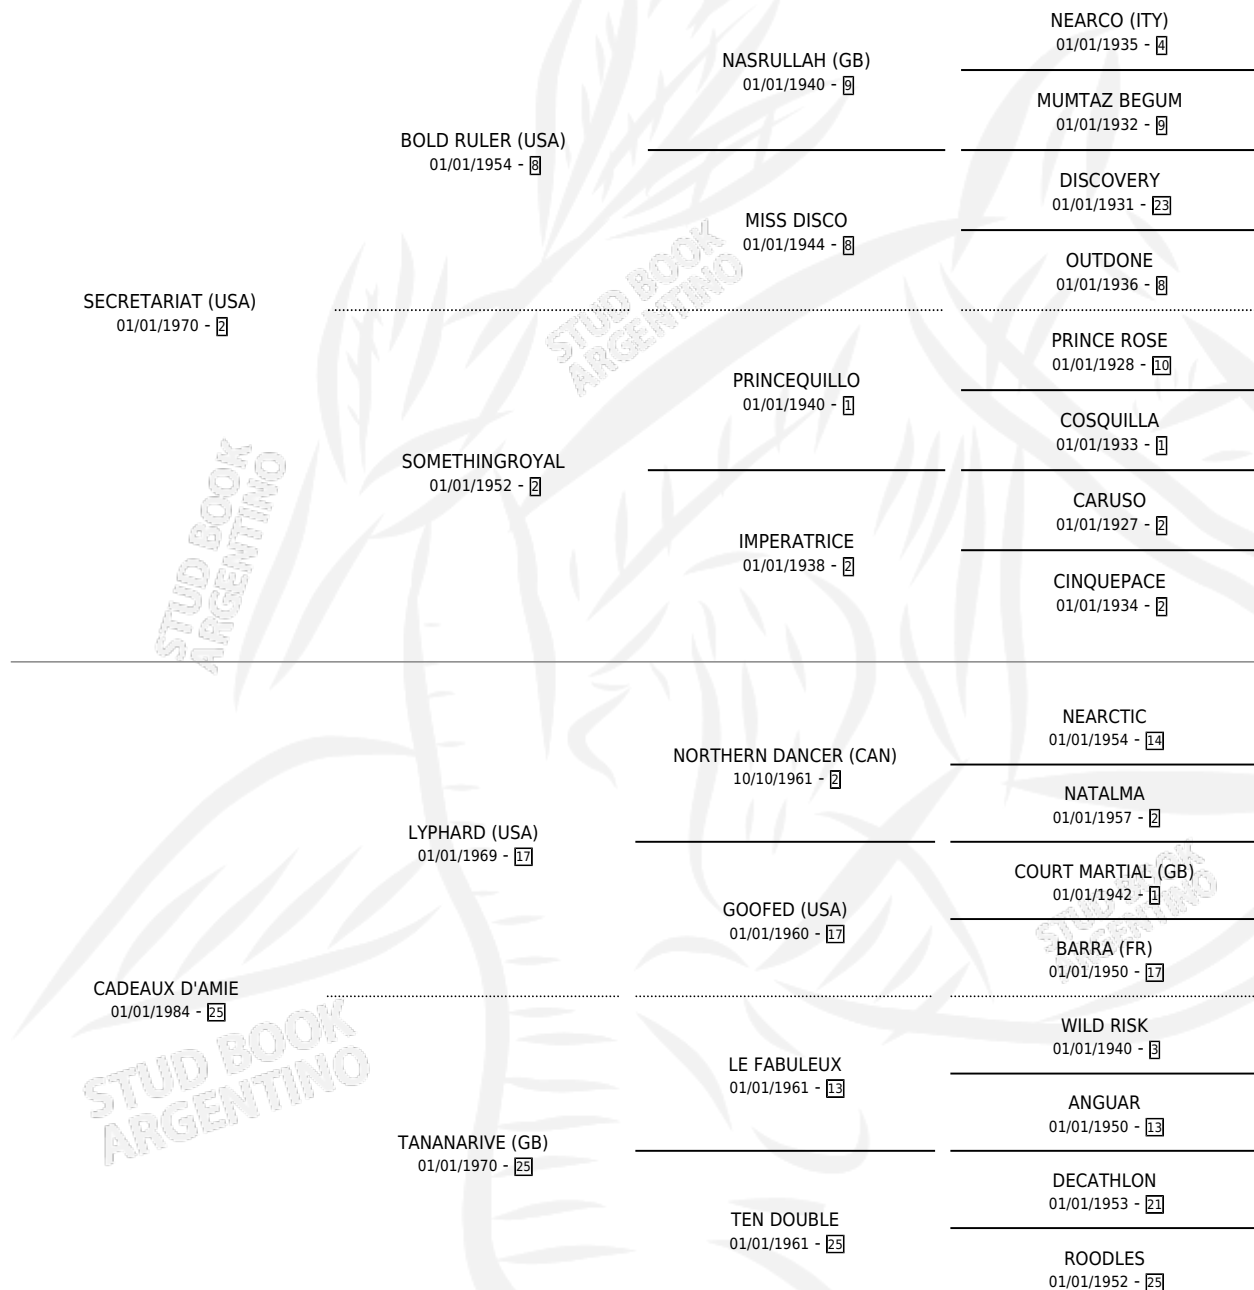

INSIJAAM

por SECRETARIAT (USA) y CADEAUX D'AMIE por
LYPHARD (USA)

Argentina · Hembra · Alazan · SP · 01/01/1990
Familia 25 · Volumen 34

ESTADO

TIPIFICACIÓN SANGUÍNEA	X
TIPIFICACIÓN POR ADN	X
PASAPORTE	X
IDENTIFICACIÓN POR MICROCHIP	X
REPRODUCTOR	X

Lugar de nacimiento: Campo particular
Criador: Sin dato

~

HIJOS

	MACHOS	HEMBRAS
1 NACIERON	0	1
SIN ACTUACIONES		

PEDIGREE