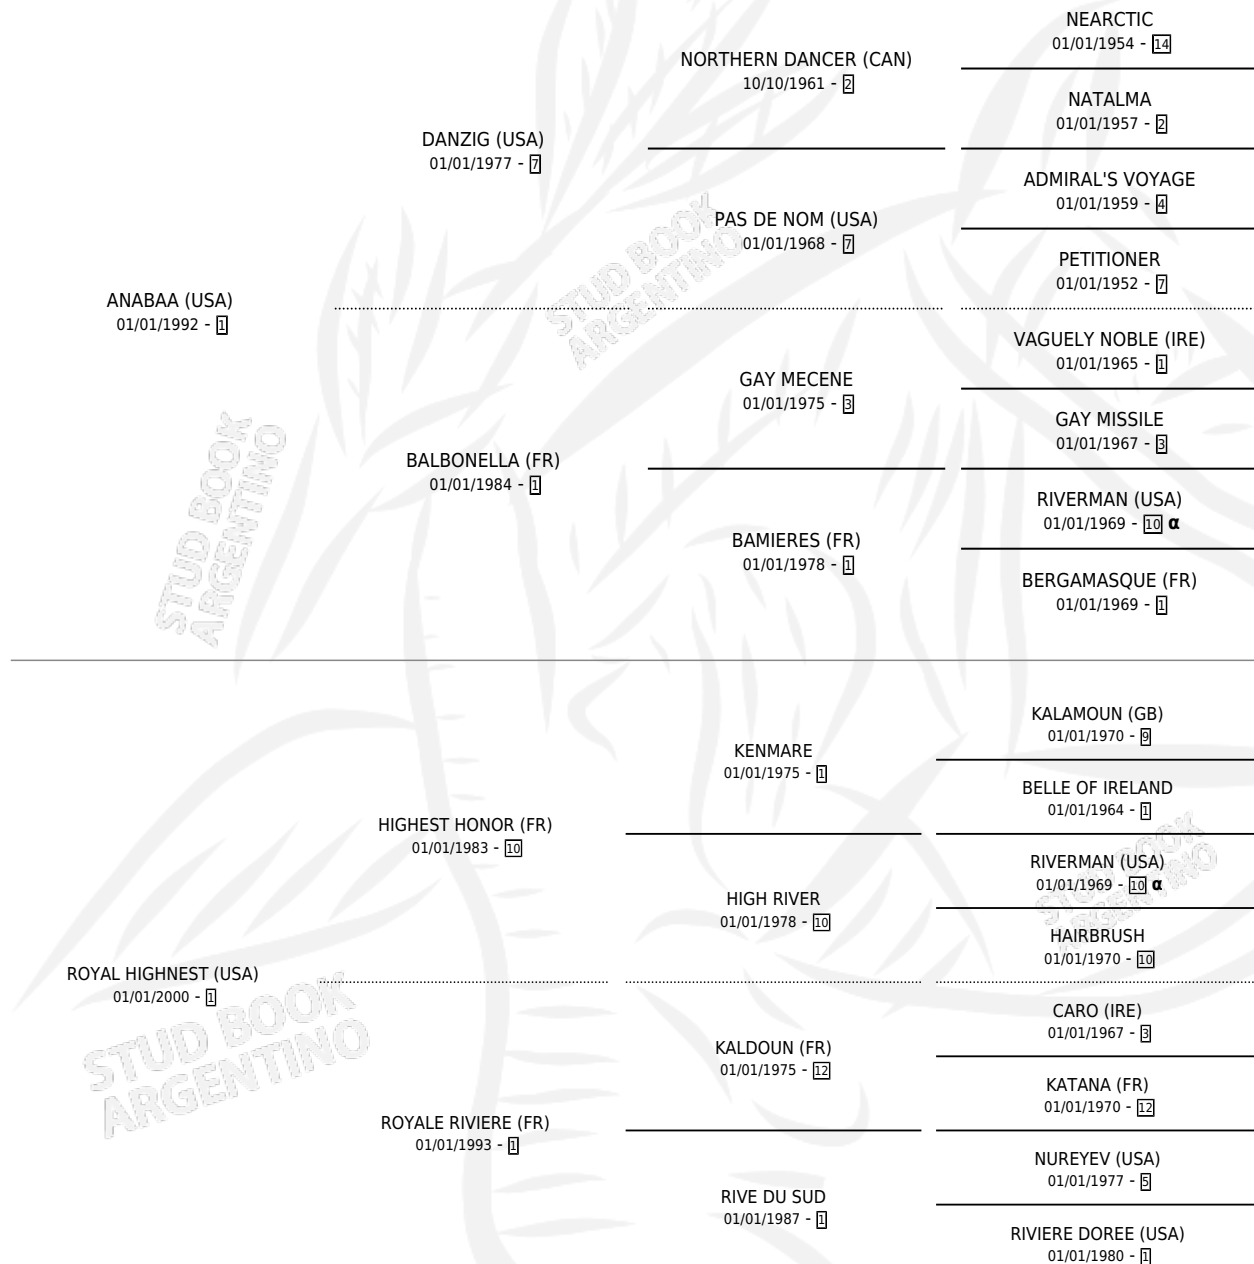

RUSSELIA (FR)

por ANABAA (USA) y ROYAL HIGHEST (USA) por
HIGHEST HONOR (FR)

Francia · Hembra · Zaino · SP · 15/08/2008
Familia 1-w · Volumen web

ESTADO

TIPIFICACIÓN SANGUÍNEA	X
TIPIFICACIÓN POR ADN	✓
PASAPORTE	✓
IDENTIFICACIÓN POR MICROCHIP	✓
REPRODUCTOR	✓

Lugar de nacimiento: Francia
Criador: Extranjero

~

HIJOS

	MACHOS	HEMBRAS
4 NACIERON	1	3
1 CORRIERON	1	0
1 GANARON	1	0
0 GANADORES CL	0 GANADORES GR	0 GANADORES G1

PEDIGREE

INBREEDING : α