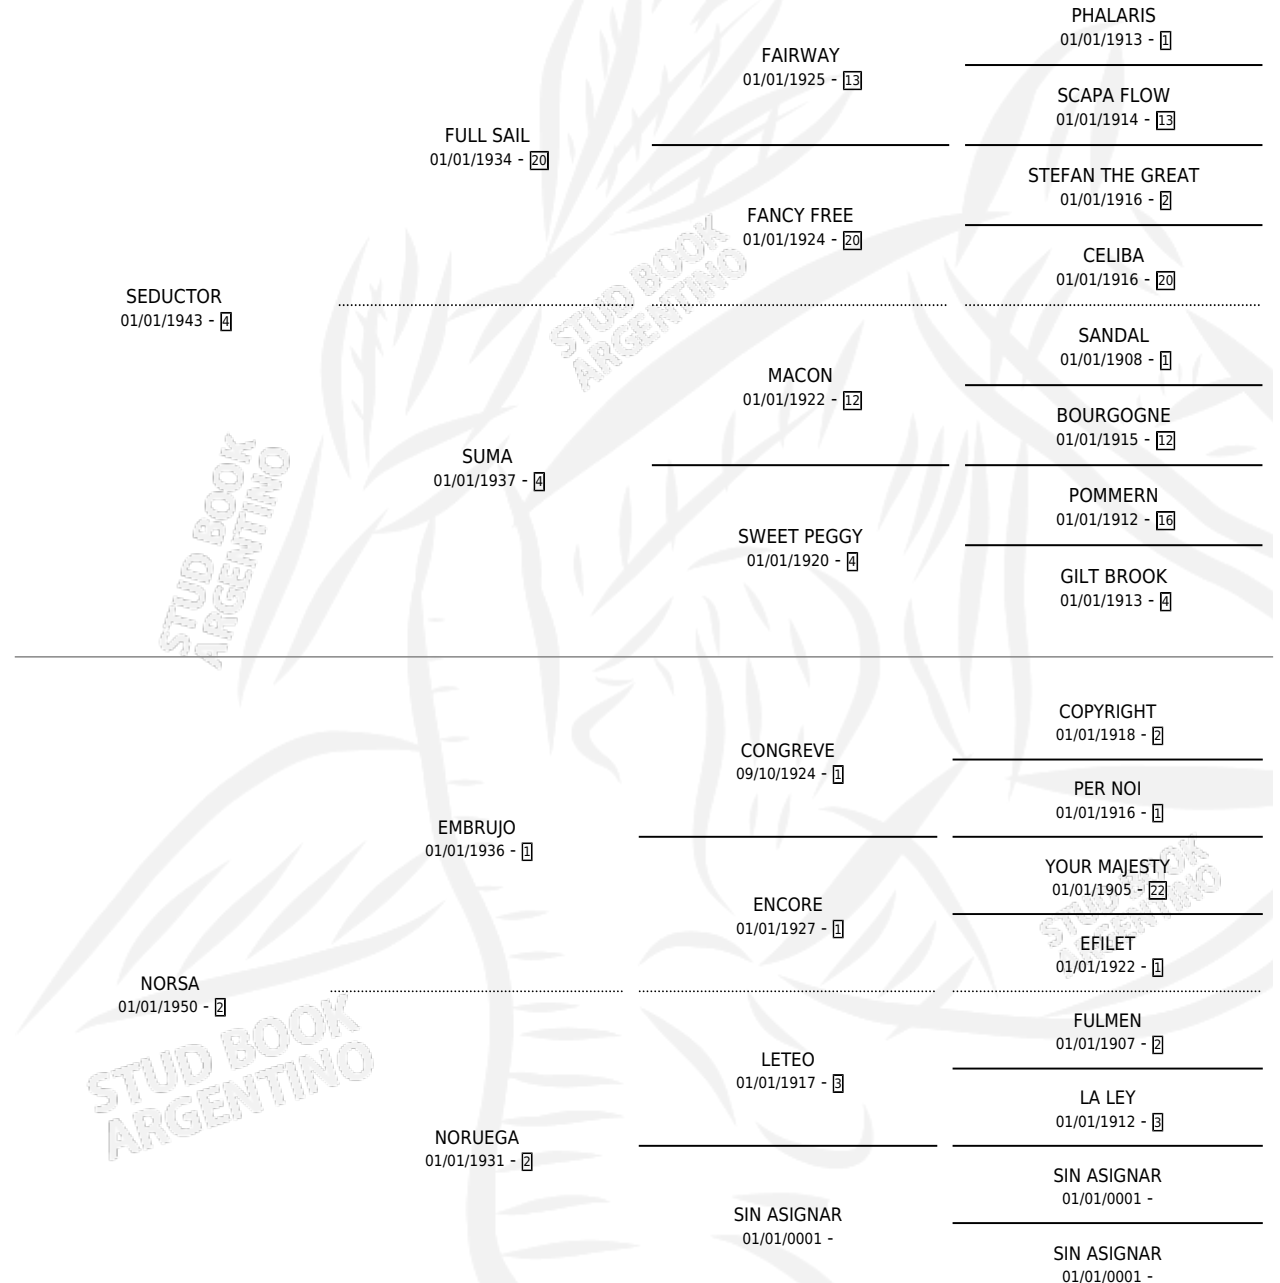

CRISTIANIA

por **SEDUCTOR** y **NORSA** por **EMBRUJO**

Argentina · Hembra · Alazan · SP · 01/01/1958
Familia 2-h · Volumen 23

ESTADO

TIPIFICACIÓN SANGUÍNEA	X
TIPIFICACIÓN POR ADN	X
PASAPORTE	X
IDENTIFICACIÓN POR MICROCHIP	X
REPRODUCTOR	X

Lugar de nacimiento: Campo particular

Criador: Sin dato

~

HIJOS

	MACHOS	HEMBRAS
3 NACIERON	1	2
1 CORRIERON	1	0
1 GANARON	1	0
0 GANADORES CL	0 GANADORES GR	0 GANADORES G1

PEDIGREE