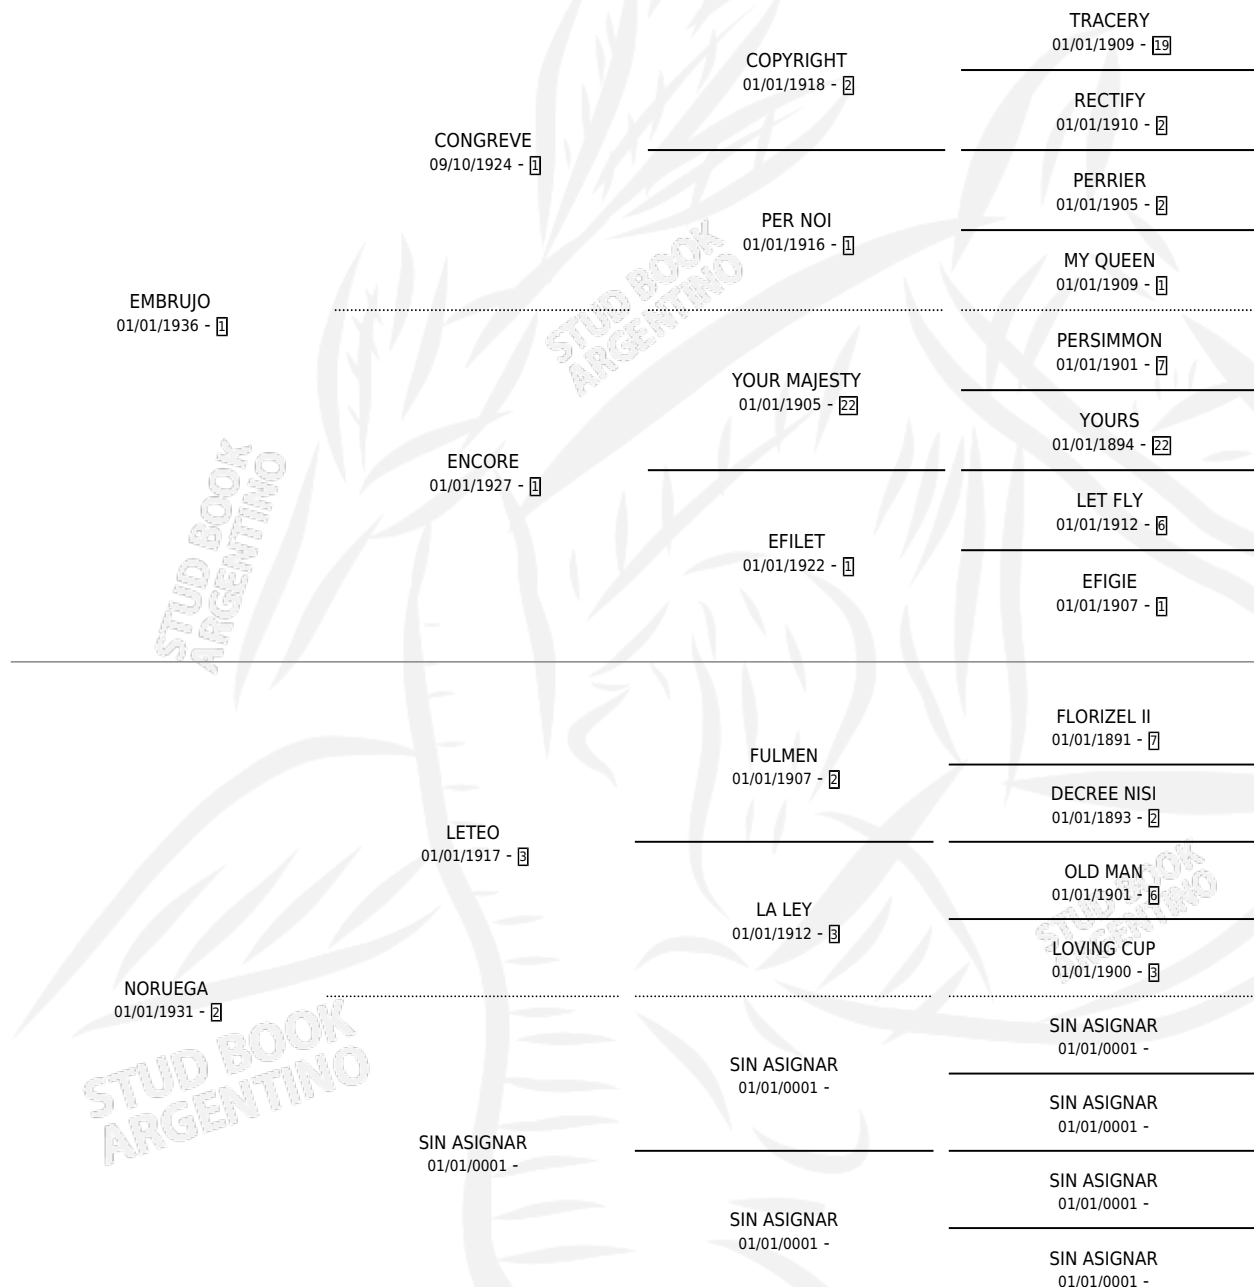

NORSA

por **EMBRUJO** y **NORUEGA** por **LETEO**

Argentina · Hembra · Alazan · SP · 01/01/1950
Familia 2-h · Volumen 20

ESTADO

TIPIFICACIÓN SANGUÍNEA	X
TIPIFICACIÓN POR ADN	X
PASAPORTE	X
IDENTIFICACIÓN POR MICROCHIP	X
REPRODUCTOR	X

Lugar de nacimiento: Campo particular

Criador: Sin dato

~

HIJOS

	MACHOS	HEMBRAS
1 NACIERON	0	1

SIN ACTUACIONES

PEDIGREE

NORSA