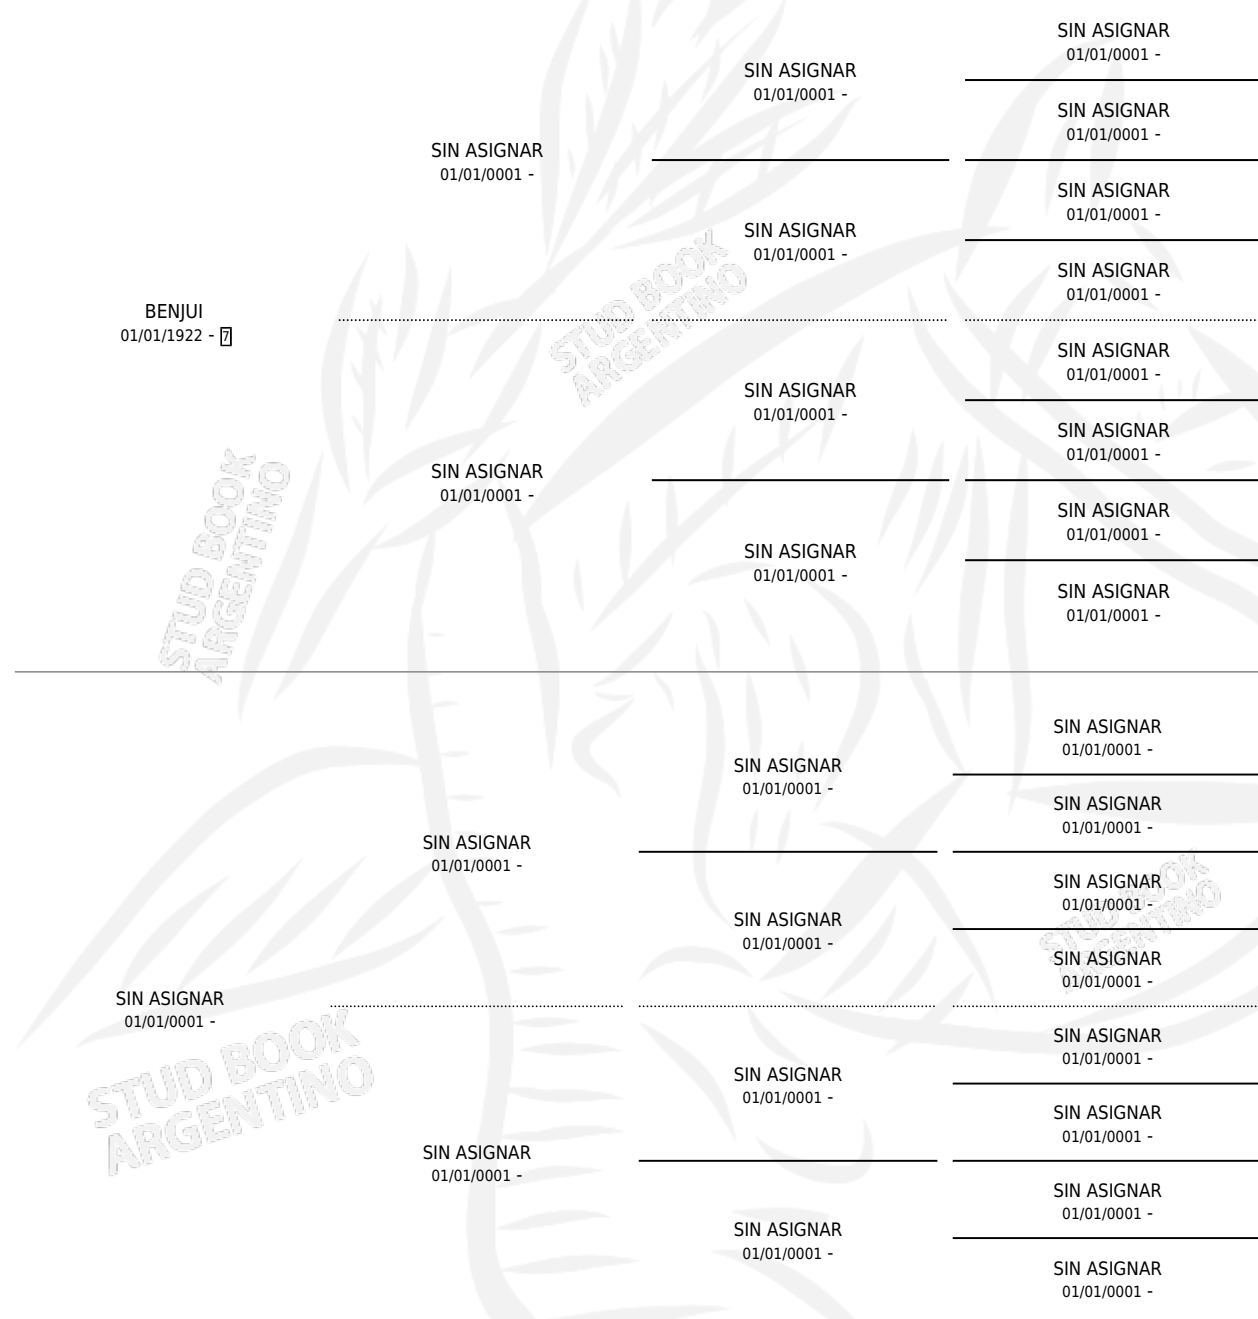

EOS

PEDIGREE

por **BENJUI** y **SIN ASIGNAR** por **SIN ASIGNAR**

Argentina · Hembra · Alazan · SP · 01/01/1943
Familia 18-a · Volumen 18

ESTADO

TIPIFICACIÓN SANGUÍNEA	X
TIPIFICACIÓN POR ADN	X
PASAPORTE	X
IDENTIFICACIÓN POR MICROCHIP	X
REPRODUCTOR	X

Lugar de nacimiento: Campo particular

Criador: Sin dato

~

HIJOS

	MACHOS	HEMBRAS
1 NACIERON	0	1
SIN ACTUACIONES