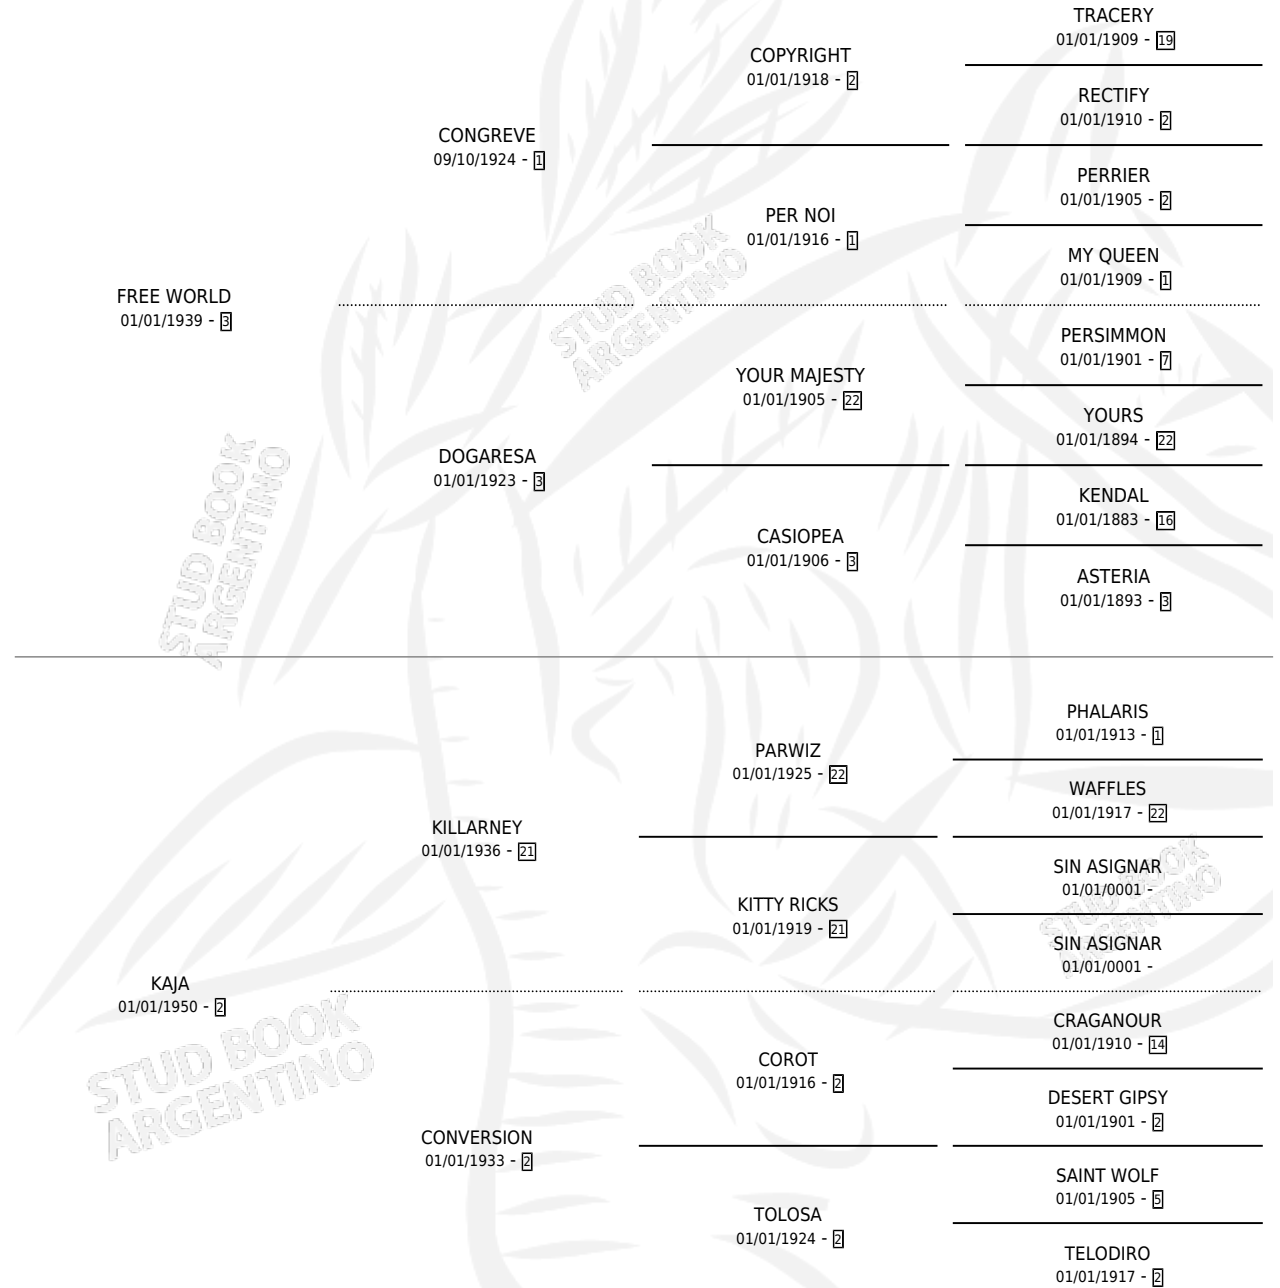

PUÑALADA

por **FREE WORLD** y **KAJA** por **KILLARNEY**

Argentina · Hembra · Alazan Tostado · SP · 01/01/1956
Familia 2-n · Volumen 22

ESTADO

TIPIFICACIÓN SANGUÍNEA	X
TIPIFICACIÓN POR ADN	X
PASAPORTE	X
IDENTIFICACIÓN POR MICROCHIP	X
REPRODUCTOR	X

Lugar de nacimiento: Campo particular

Criador: Sin dato

~

HIJOS

	MACHOS	HEMBRAS
1 NACIERON	0	1

SIN ACTUACIONES

PEDIGREE

PUÑALADA