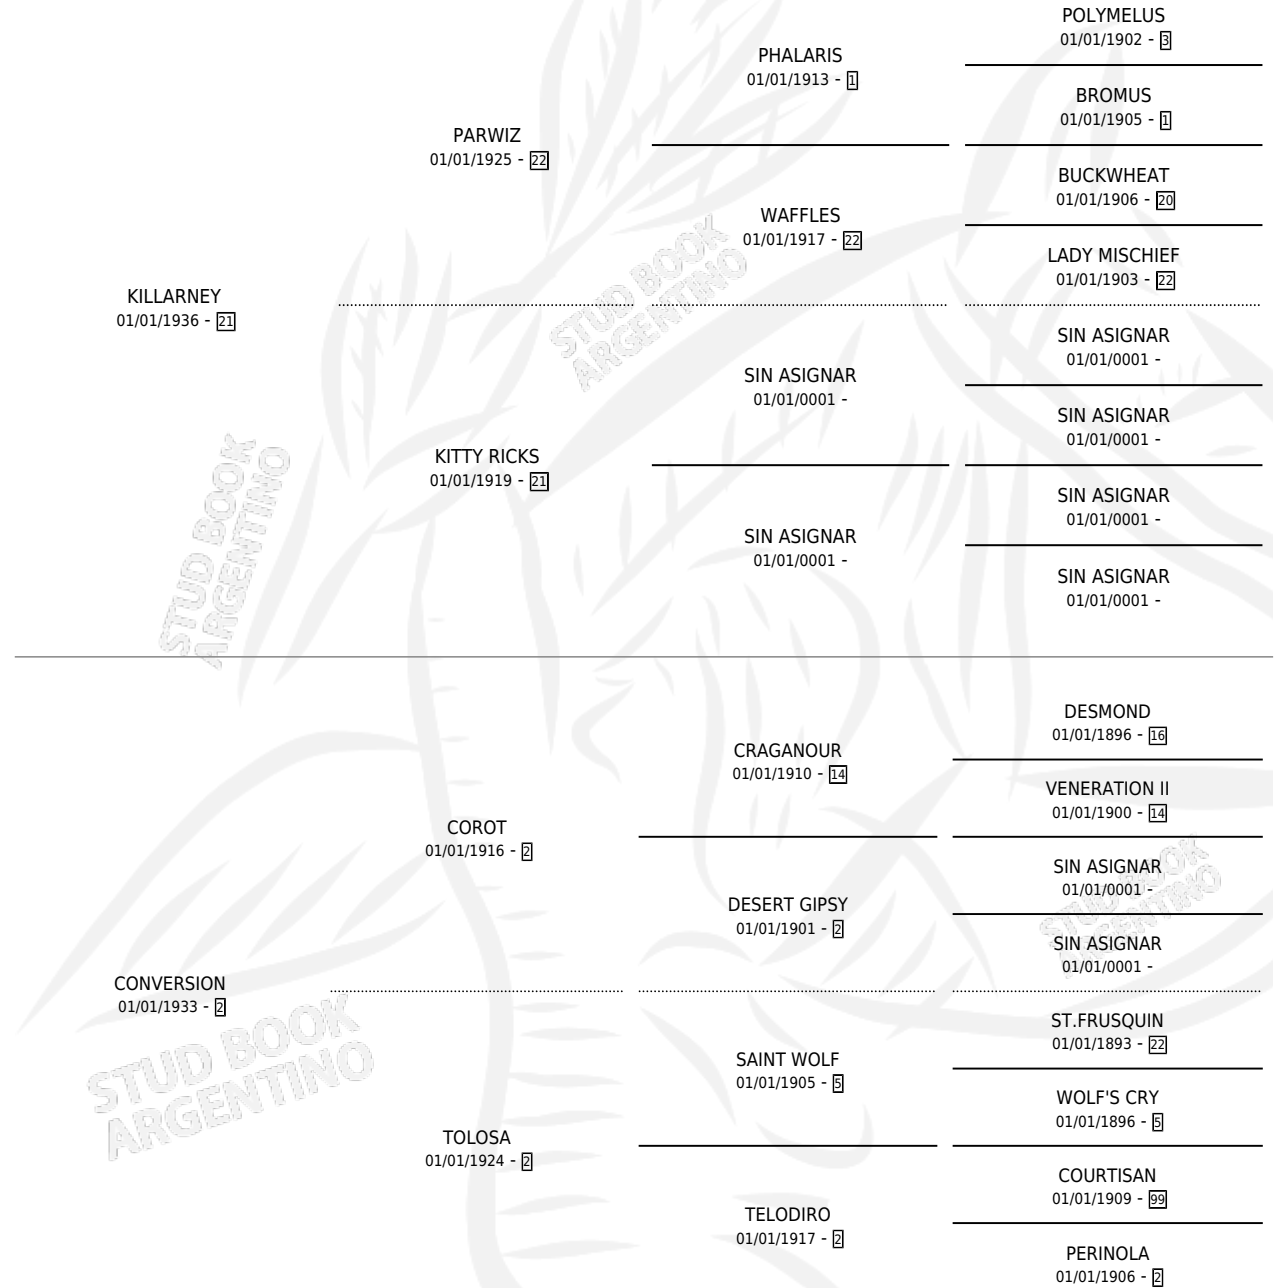

KAJA

por **KILLARNEY** y **CONVERSION** por **COROT**

Argentina · Hembra · Alazan · SP · 01/01/1950
Familia 2-n · Volumen 20

ESTADO

TIPIFICACIÓN SANGUÍNEA	X
TIPIFICACIÓN POR ADN	X
PASAPORTE	X
IDENTIFICACIÓN POR MICROCHIP	X
REPRODUCTOR	X

Lugar de nacimiento: Campo particular

Criador: Sin dato

~

HIJOS

	MACHOS	HEMBRAS
2 NACIERON	0	2
SIN ACTUACIONES		

PEDIGREE

KAJA

Datos oficiales del Stud Book Argentino