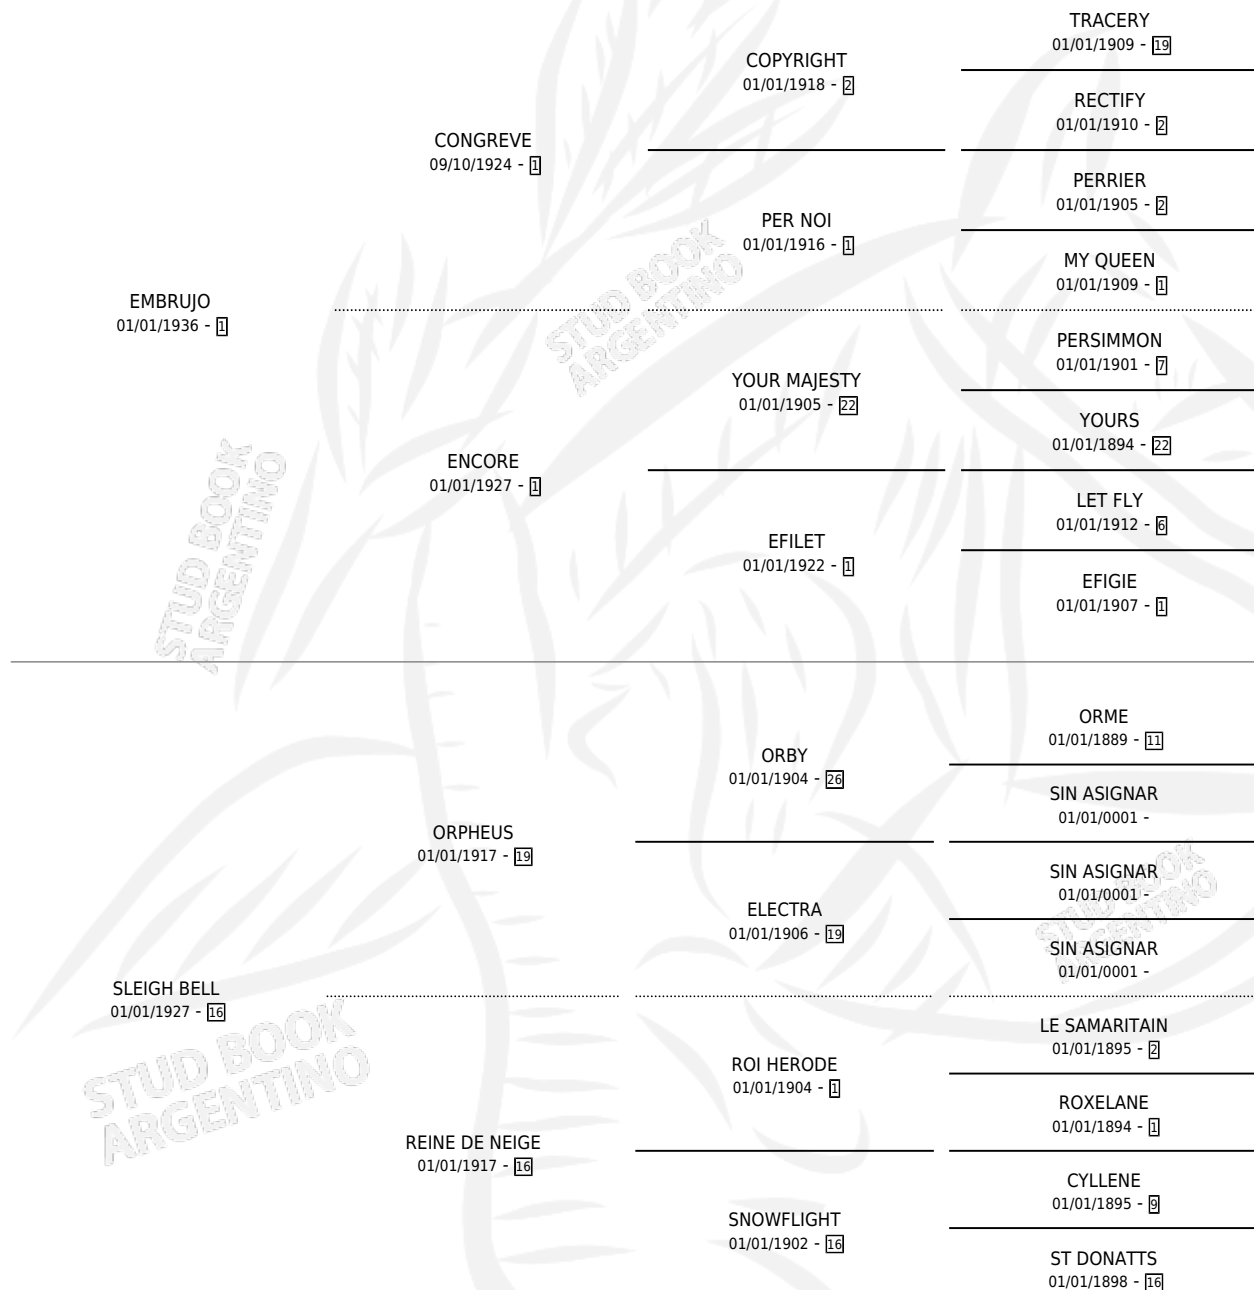

TROIKA

por **EMBRUJO** y **SLEIGH BELL** por **ORPHEUS**

Argentina · Hembra · Zaino Doradillo · SP · 01/01/1948
Familia 16-g · Volumen 20

ESTADO

TIPIFICACIÓN SANGUÍNEA	X
TIPIFICACIÓN POR ADN	X
PASAPORTE	X
IDENTIFICACIÓN POR MICROCHIP	X
REPRODUCTOR	X

Lugar de nacimiento: Campo particular

Criador: Sin dato

~

HIJOS

	MACHOS	HEMBRAS
1 NACIERON	0	1
SIN ACTUACIONES		

PEDIGREE

TROIKA

Datos oficiales del Stud Book Argentino