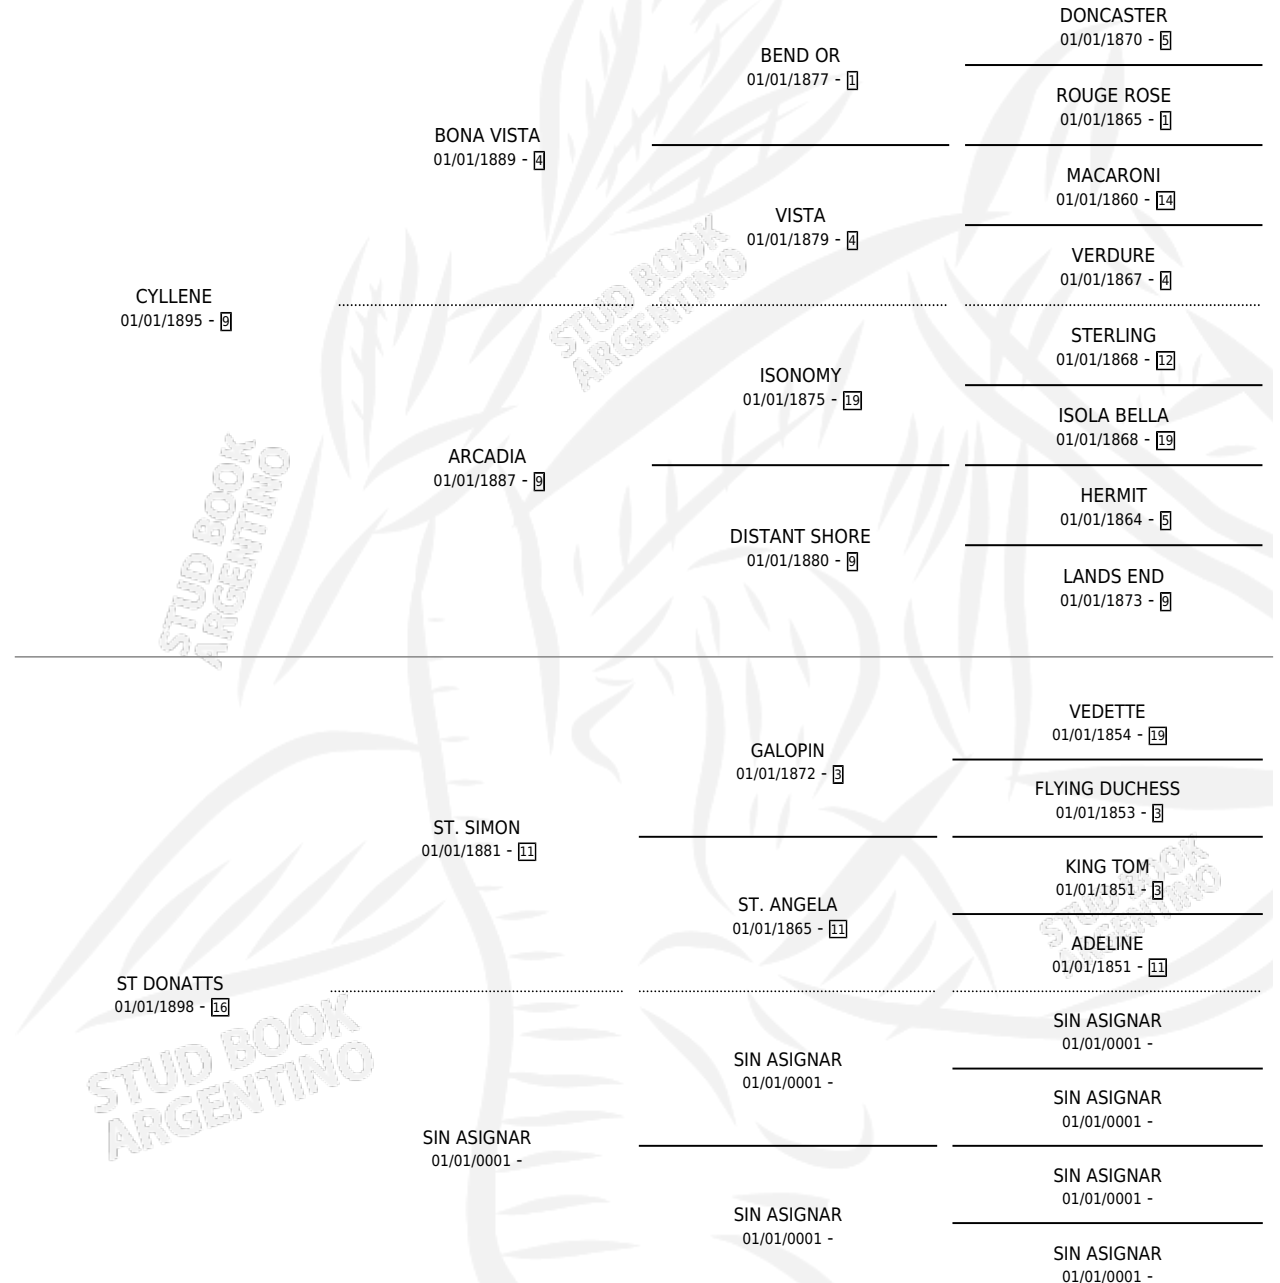

SNOWFLIGHT

por **CYLLENE** y **ST DONATTS** por **ST. SIMON**

Argentina · Hembra · Zaino · SP · 01/01/1902
Familia 16-g · Volumen 4

ESTADO

TIPIFICACIÓN SANGUÍNEA	X
TIPIFICACIÓN POR ADN	X
PASAPORTE	X
IDENTIFICACIÓN POR MICROCHIP	X
REPRODUCTOR	X

Lugar de nacimiento: Campo particular

Criador: Sin dato

~

HIJOS

	MACHOS	HEMBRAS
1 NACIERON	0	1
SIN ACTUACIONES		

PEDIGREE