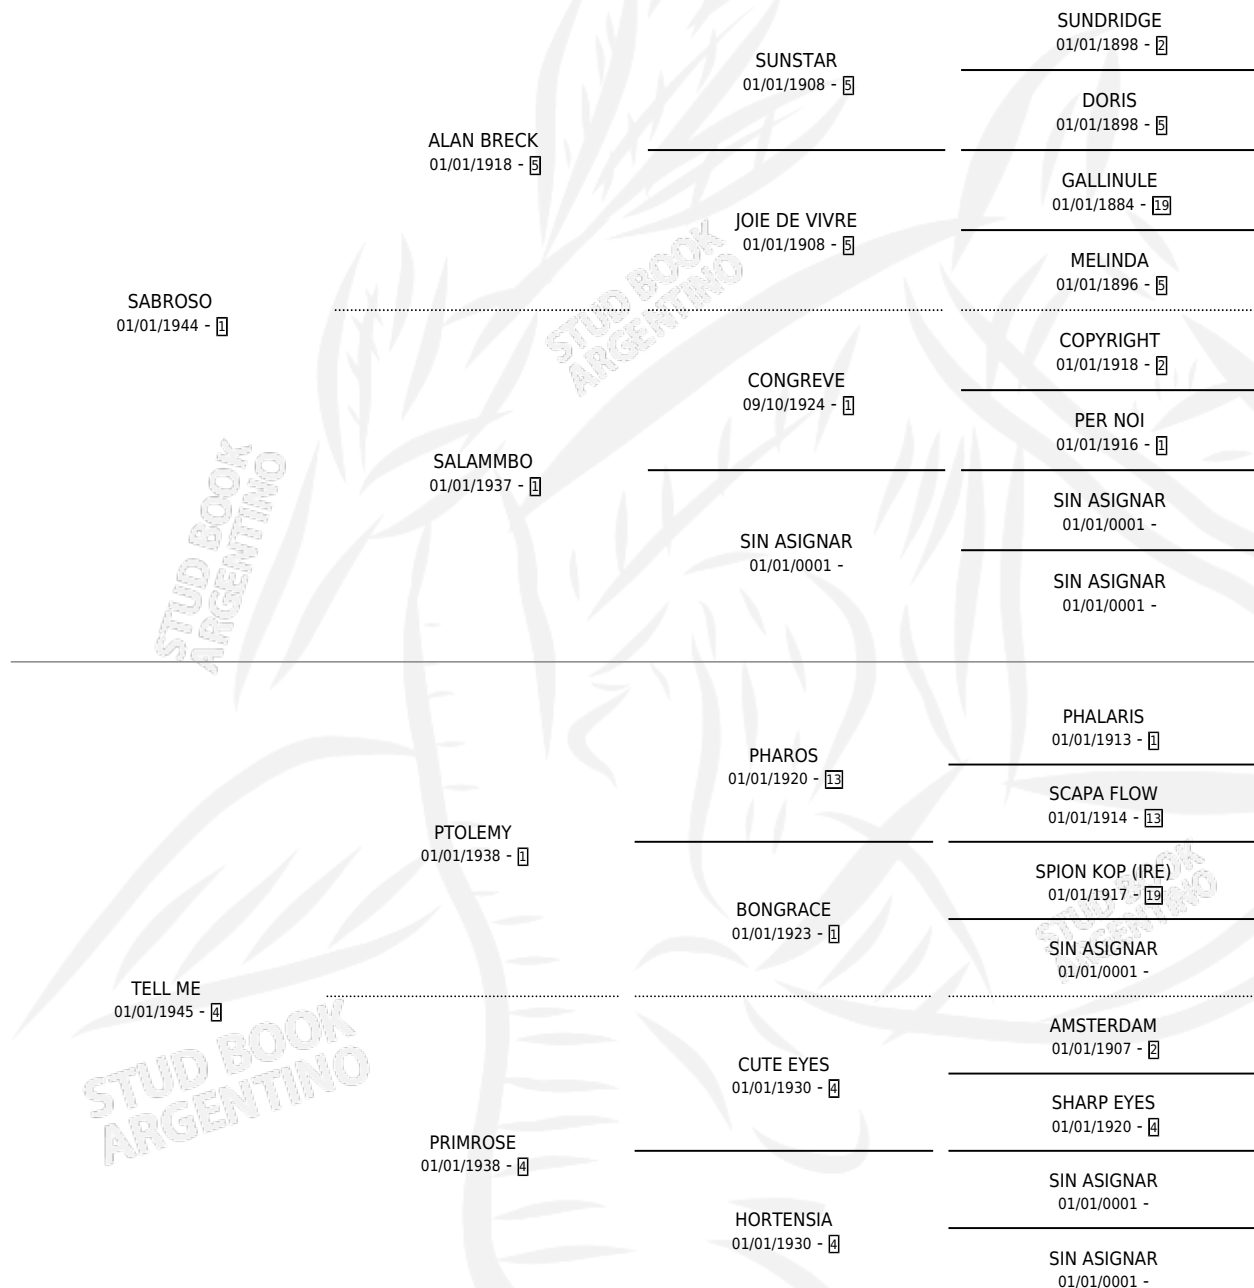

Lugar de nacimiento: Campo particular

Criador: Sin dato

~

HIJOS

| | MACHOS | HEMBRAS |
|------------|--------|---------|
| 1 NACIERON | 0 | 1 |

SIN ACTUACIONES

PEDIGREE

TRAGALUZ