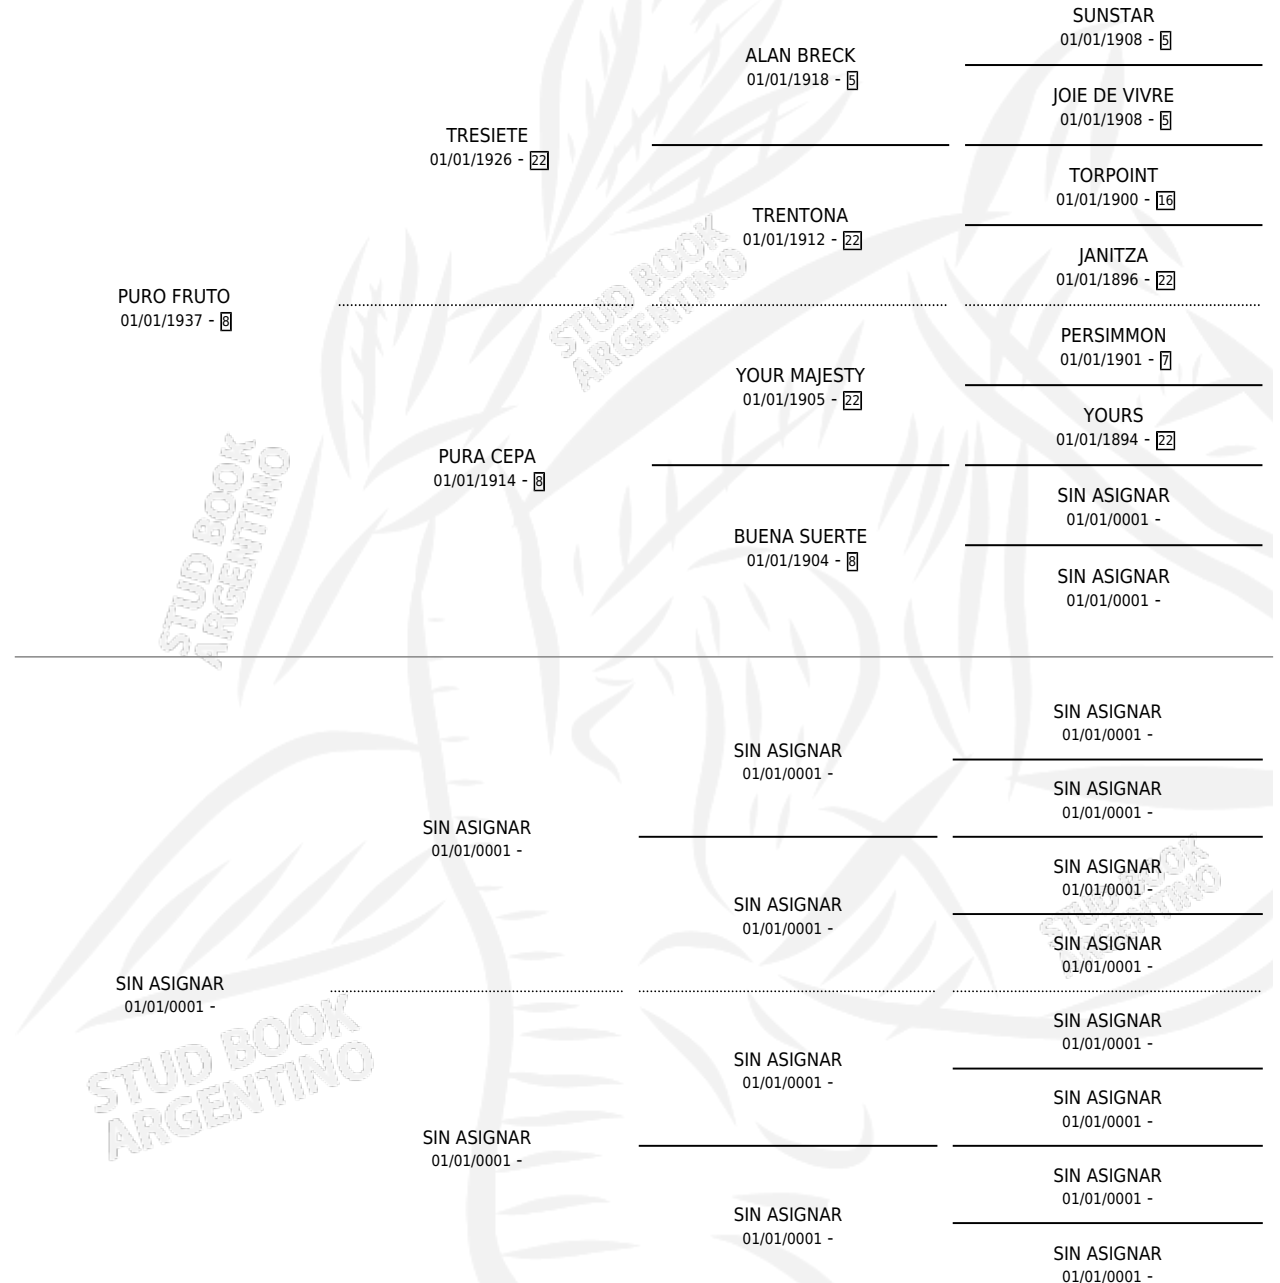

GAY GALE

por PURO FRUTO y SIN ASIGNAR por SIN ASIGNAR

Argentina · Hembra · Zaino · SP · 01/01/1944
Familia 99 · Volumen 18

ESTADO

TIPIFICACIÓN SANGUÍNEA	X
TIPIFICACIÓN POR ADN	X
PASAPORTE	X
IDENTIFICACIÓN POR MICROCHIP	X
REPRODUCTOR	X

Lugar de nacimiento: Campo particular

Criador: Sin dato

~

HIJOS

	MACHOS	HEMBRAS
1 NACIERON	0	1
SIN ACTUACIONES		

PEDIGREE

GAY GALE

Datos oficiales del Stud Book Argentino