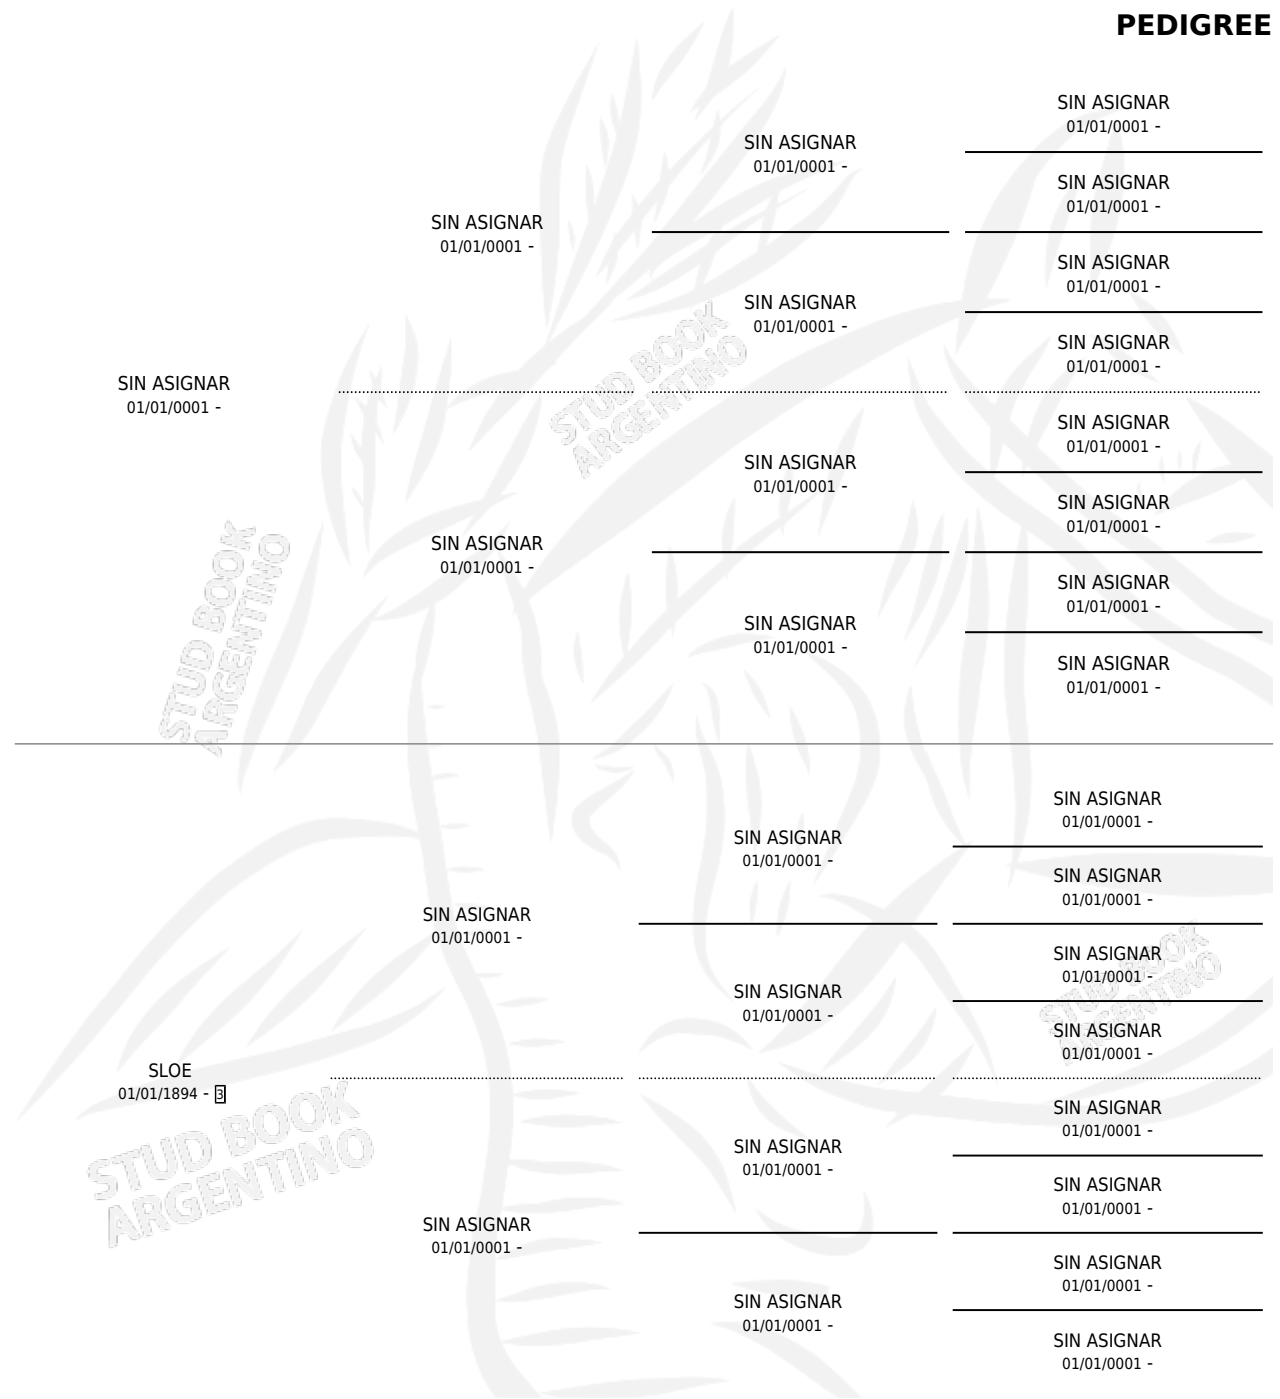

WHITETHORN

PEDIGREE

por SIN ASIGNAR y SLOE por SIN ASIGNAR

Argentina · Hembra · Zaino · SP · 01/01/1909
Familia 3 · Volumen 7

ESTADO

TIPIFICACIÓN SANGUÍNEA	X
TIPIFICACIÓN POR ADN	X
PASAPORTE	X
IDENTIFICACIÓN POR MICROCHIP	X
REPRODUCTOR	X

Lugar de nacimiento: Campo particular

Criador: Sin dato

~

HIJOS

	MACHOS	HEMBRAS
1 NACIERON	0	1

SIN ACTUACIONES

WHITETHORN

Datos oficiales del Stud Book Argentino