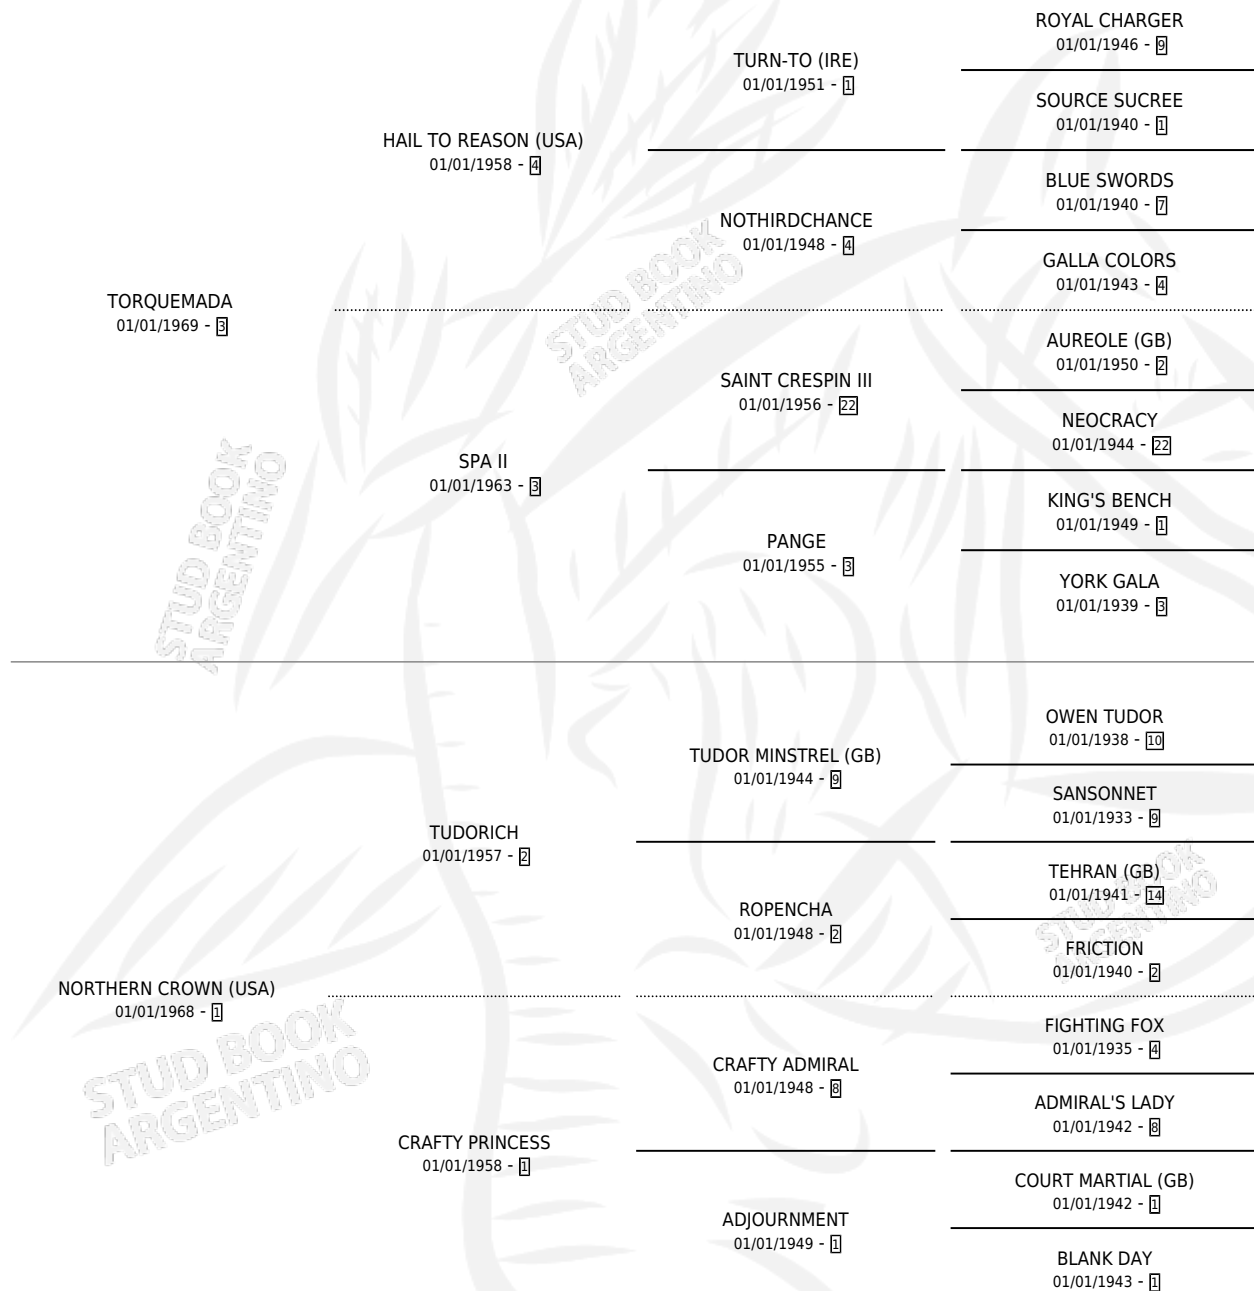

TIROL

por **TORQUEMADA** y **NORTHERN CROWN (USA)** por **TUDORICH**

Argentina · Macho · No Consigna · SP · 01/01/1977
Familia 1-I · Volumen 29

ESTADO

TIPIFICACIÓN SANGUÍNEA	X
TIPIFICACIÓN POR ADN	X
PASAPORTE	X
IDENTIFICACIÓN POR MICROCHIP	X
REPRODUCTOR	X

Lugar de nacimiento: Campo particular

Criador: Sin dato

PEDIGREE

CAMPAÑA

Solo carreras oficiales de Argentina

POR EDAD

EDAD	CC	1°	2°	3°	4°	5°	NP	CLC	CLG	CLCG1	CLGG1	IMPORTE	GANANCIA / CC
5 AÑOS	1	1	0	0	0	0	0	0	0	0	0	\$0	\$0
6 AÑOS	1	1	0	0	0	0	0	0	0	0	0	\$0	\$0
8 AÑOS	1	1	0	0	0	0	0	0	0	0	0	\$0	\$0
9 AÑOS	1	1	0	0	0	0	0	0	0	0	0	\$0	\$0
TOTALES	4	4	0	0	0	0	0	0	0	0	0	\$0	\$0
%		100%	0.0%	0.0%	0.0%	0.0%	0.0%	0.0%	0.0%	0.0%	0.0%		