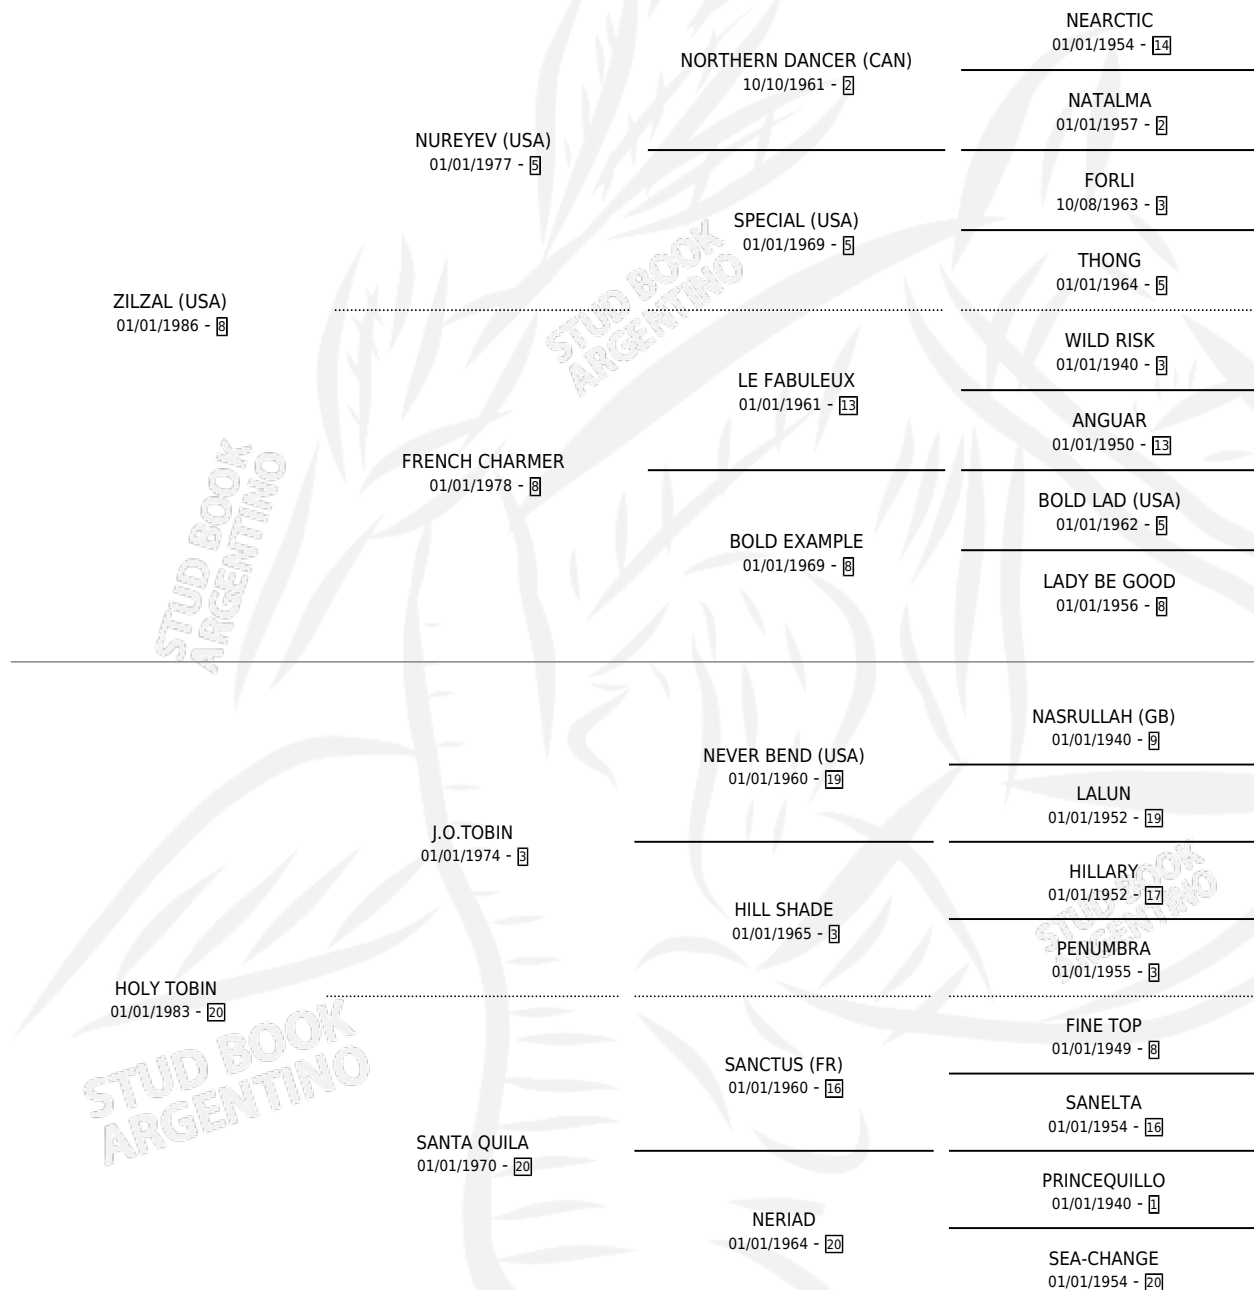

Lugar de nacimiento: Campo particular

Criador: Sin dato

~

HIJOS

	MACHOS	HEMBRAS
1 NACIERON	0	1
SIN ACTUACIONES		

PEDIGREE

ELLE MEME

Datos oficiales del Stud Book Argentino