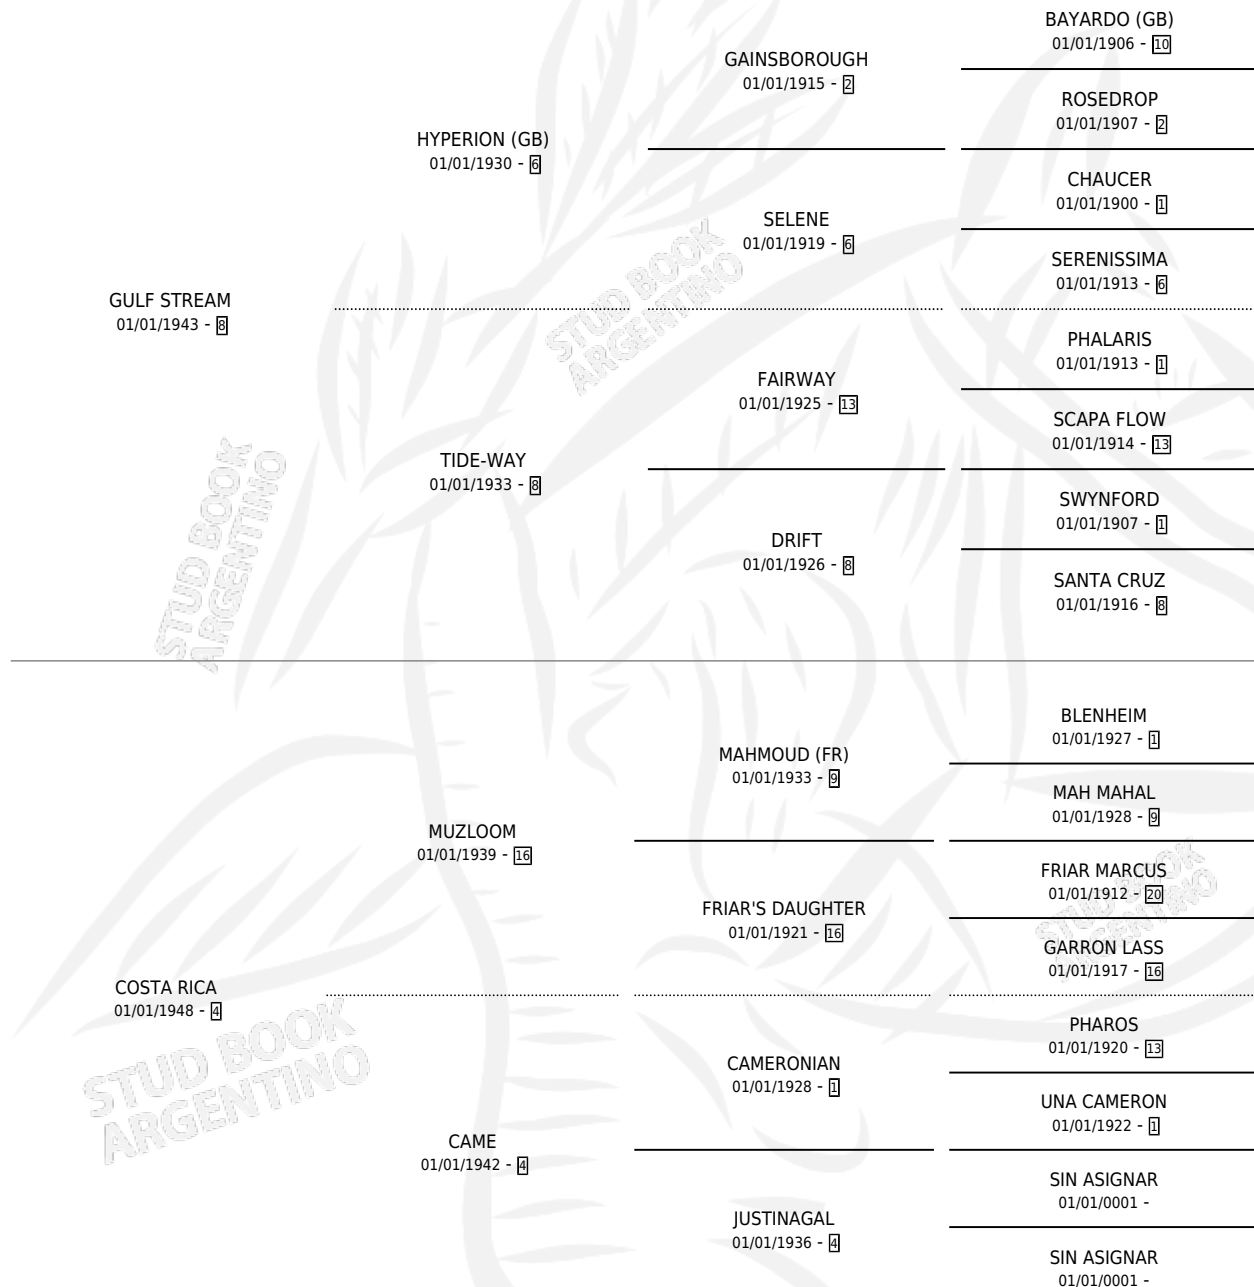

COSTA ALEGRE

por GULF STREAM y COSTA RICA por MUZLOOM

Argentina · Hembra · Tordillo · SP · 01/01/1956
Familia 4-h · Volumen 22

ESTADO

TIPIFICACIÓN SANGUÍNEA	X
TIPIFICACIÓN POR ADN	X
PASAPORTE	X
IDENTIFICACIÓN POR MICROCHIP	X
REPRODUCTOR	X

Lugar de nacimiento: Campo particular

Criador: Sin dato

~

HIJOS

	MACHOS	HEMBRAS
2 NACIERON	0	2
SIN ACTUACIONES		

PEDIGREE

COSTA ALEGRE

Datos oficiales del Stud Book Argentino