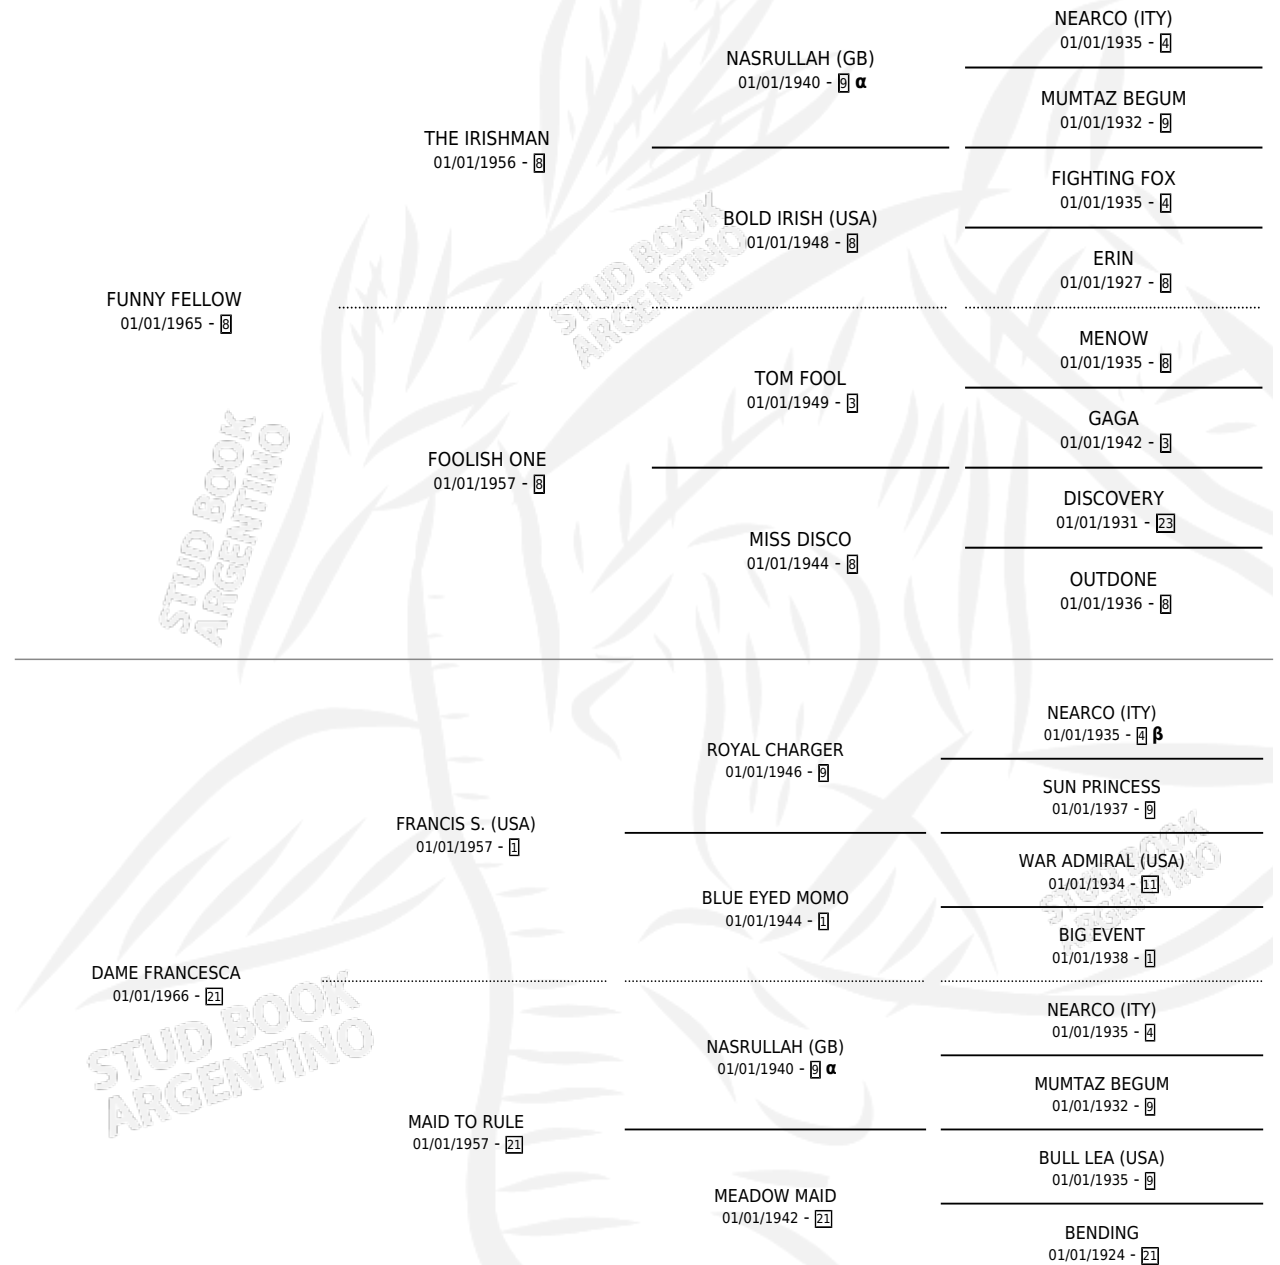

CHEROKEE FELLOW

por **FUNNY FELLOW** y **DAME FRANCESCA** por **FRANCIS S. (USA)**

Argentina · Macho · Zaino · SP · 01/01/1972
Familia 15 · Volumen 28

ESTADO

TIPIFICACIÓN SANGUÍNEA	X
TIPIFICACIÓN POR ADN	X
PASAPORTE	X
IDENTIFICACIÓN POR MICROCHIP	X
REPRODUCTOR	X

Lugar de nacimiento: Campo particular
Criador: Sin dato

~

HIJOS

	MACHOS	HEMBRAS
1 NACIERON	0	1
SIN ACTUACIONES		

PEDIGREE

INBREEDING : **α,β**

CHEROKEE FELLOW

Datos oficiales del Stud Book Argentino