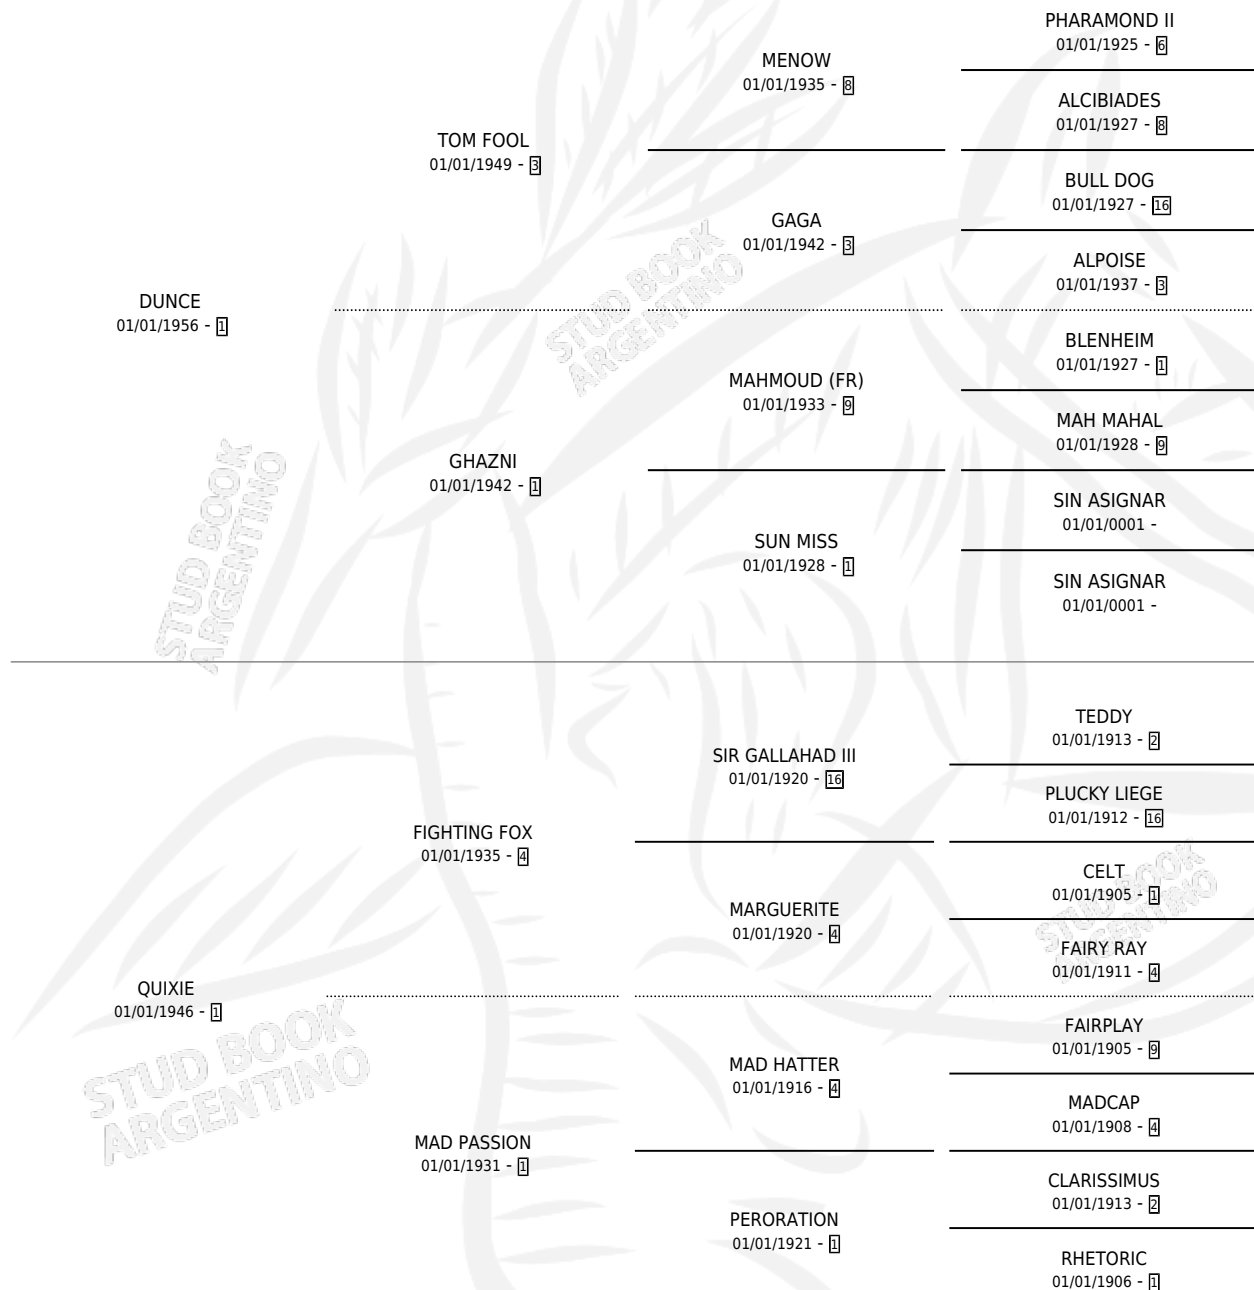

Lugar de nacimiento: Campo particular

Criador: Sin dato

~

HIJOS

	MACHOS	HEMBRAS
1 NACIERON	0	1

SIN ACTUACIONES

PEDIGREE

HIGH STOOL