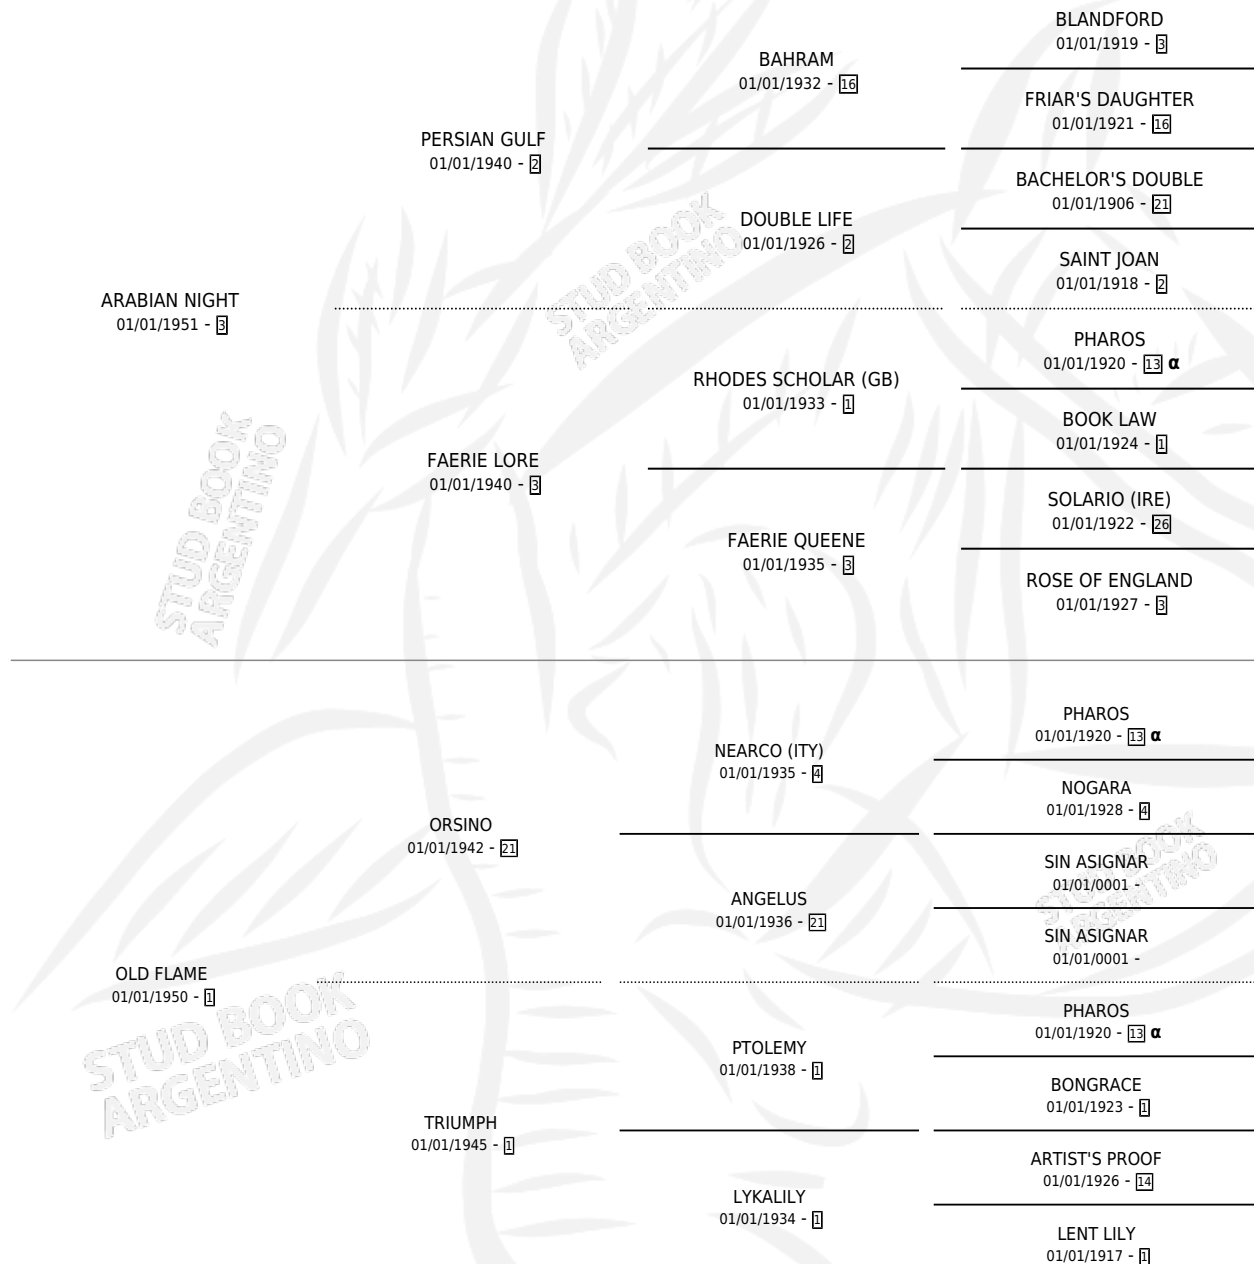

LA FORGE

por ARABIAN NIGHT y OLD FLAME por ORSINO

Argentina · Hembra · Zaino · SP · 01/01/1957
Familia 1-e · Volumen 23

ESTADO

| | |
|------------------------------|---|
| TIPIFICACIÓN SANGUÍNEA | X |
| TIPIFICACIÓN POR ADN | X |
| PASAPORTE | X |
| IDENTIFICACIÓN POR MICROCHIP | X |
| REPRODUCTOR | X |

Lugar de nacimiento: Campo particular

Criador: Sin dato

~

HIJOS

| | MACHOS | HEMBRAS |
|------------|--------|---------|
| 1 NACIERON | 0 | 1 |

SIN ACTUACIONES

PEDIGREE

INBREEDING : α