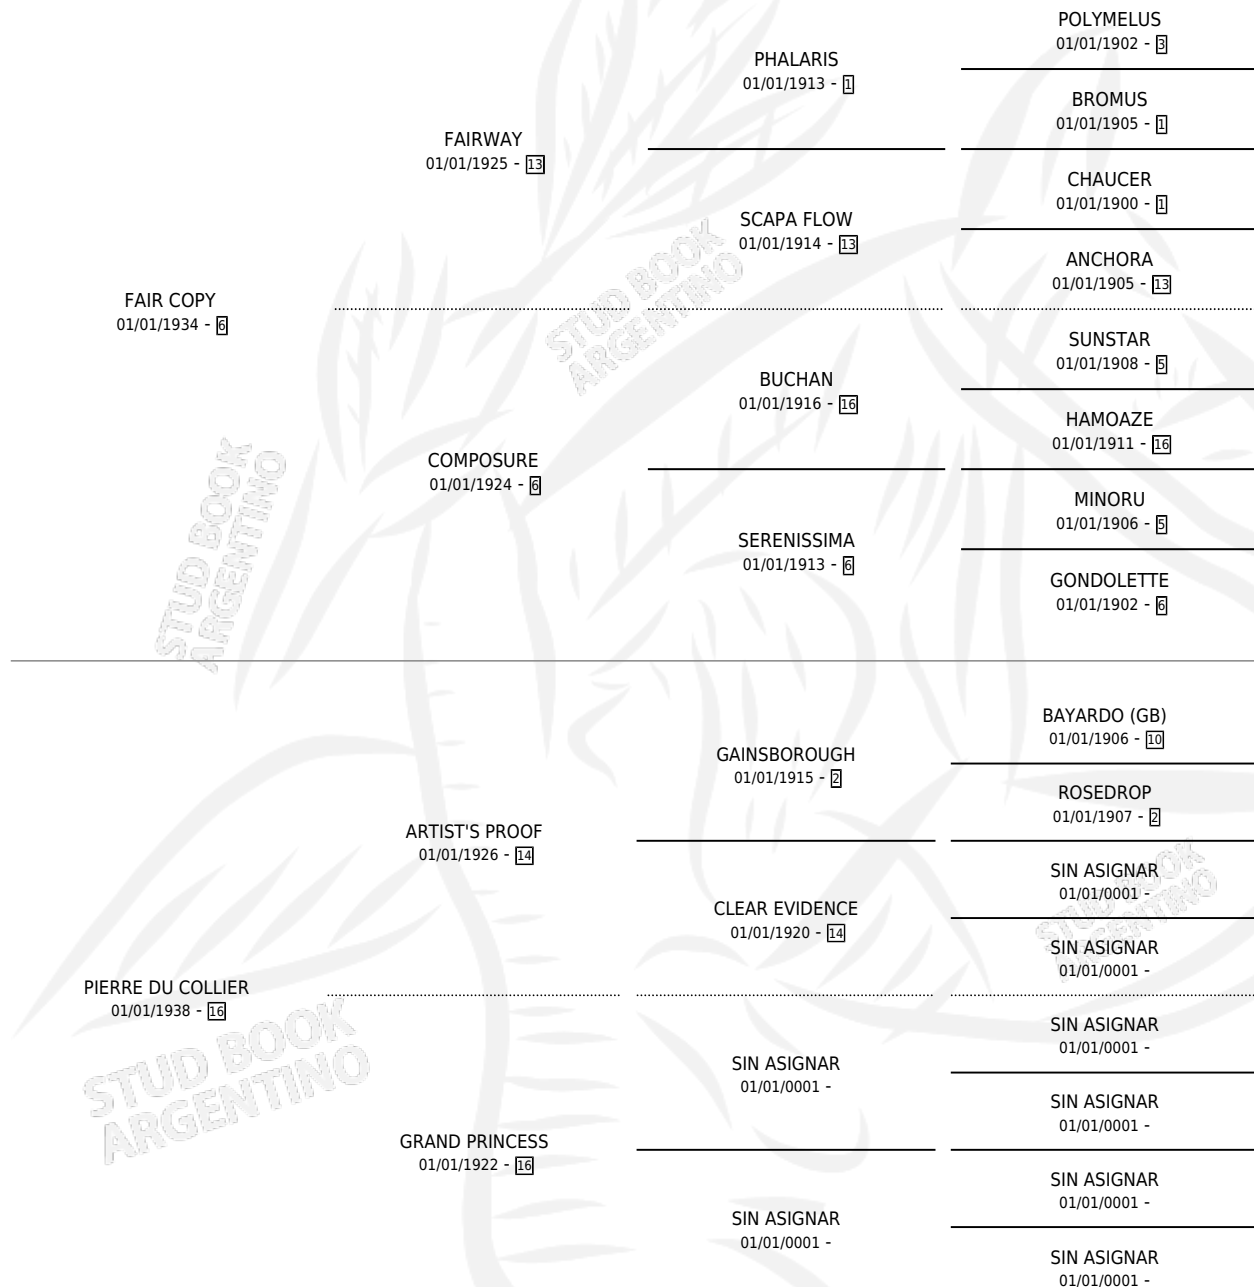

WHITE SAPPHIRE

por FAIR COPY y PIERRE DU COLLIER por ARTIST'S PROOF

Argentina · Hembra · Zaino Negro · SP · 01/01/1946
Familia 16-h · Volumen 19

ESTADO

TIPIFICACIÓN SANGUÍNEA	X
TIPIFICACIÓN POR ADN	X
PASAPORTE	X
IDENTIFICACIÓN POR MICROCHIP	X
REPRODUCTOR	X

Lugar de nacimiento: Campo particular

Criador: Sin dato

~

HIJOS

	MACHOS	HEMBRAS
1 NACIERON	0	1
SIN ACTUACIONES		

PEDIGREE

WHITE SAPPHIRE

Datos oficiales del Stud Book Argentino