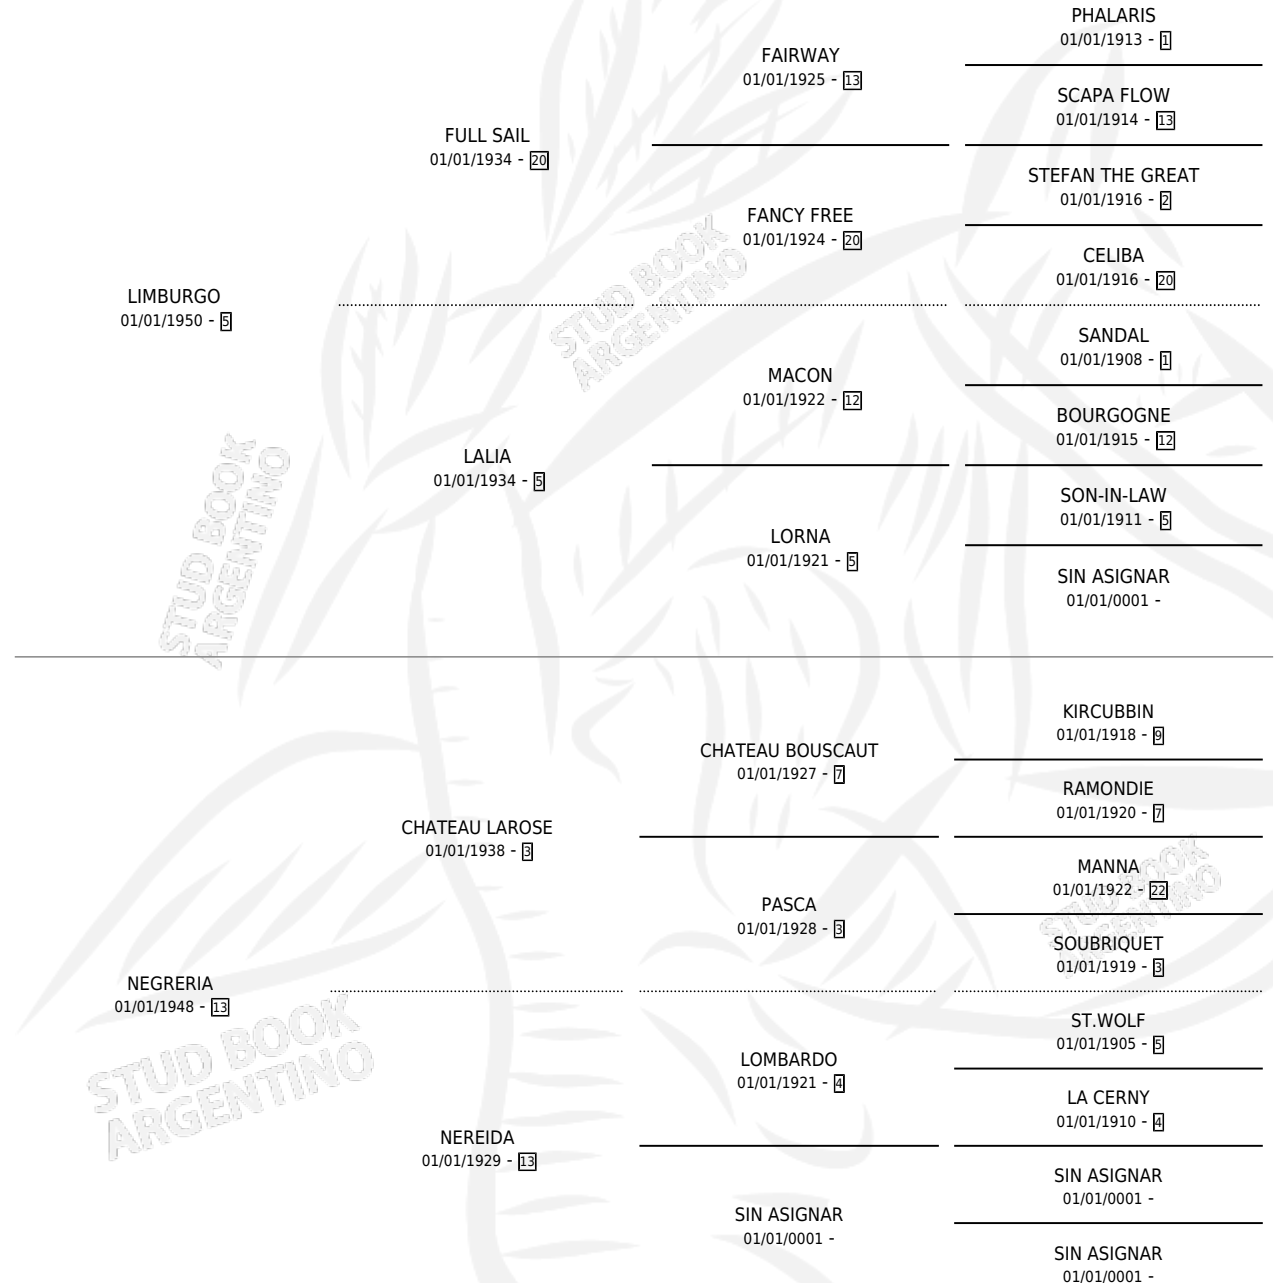

CARAMELLA

por LIMBURGO y NEGRERIA por CHATEAU LAROSE

Argentina · Hembra · Zaino Doradillo · SP · 01/01/1957
Familia 13-b · Volumen 23

ESTADO

TIPIFICACIÓN SANGUÍNEA	X
TIPIFICACIÓN POR ADN	X
PASAPORTE	X
IDENTIFICACIÓN POR MICROCHIP	X
REPRODUCTOR	X

Lugar de nacimiento: Campo particular

Criador: Sin dato

~

HIJOS

	MACHOS	HEMBRAS
1 NACIERON	0	1

SIN ACTUACIONES

PEDIGREE

CARAMELLA