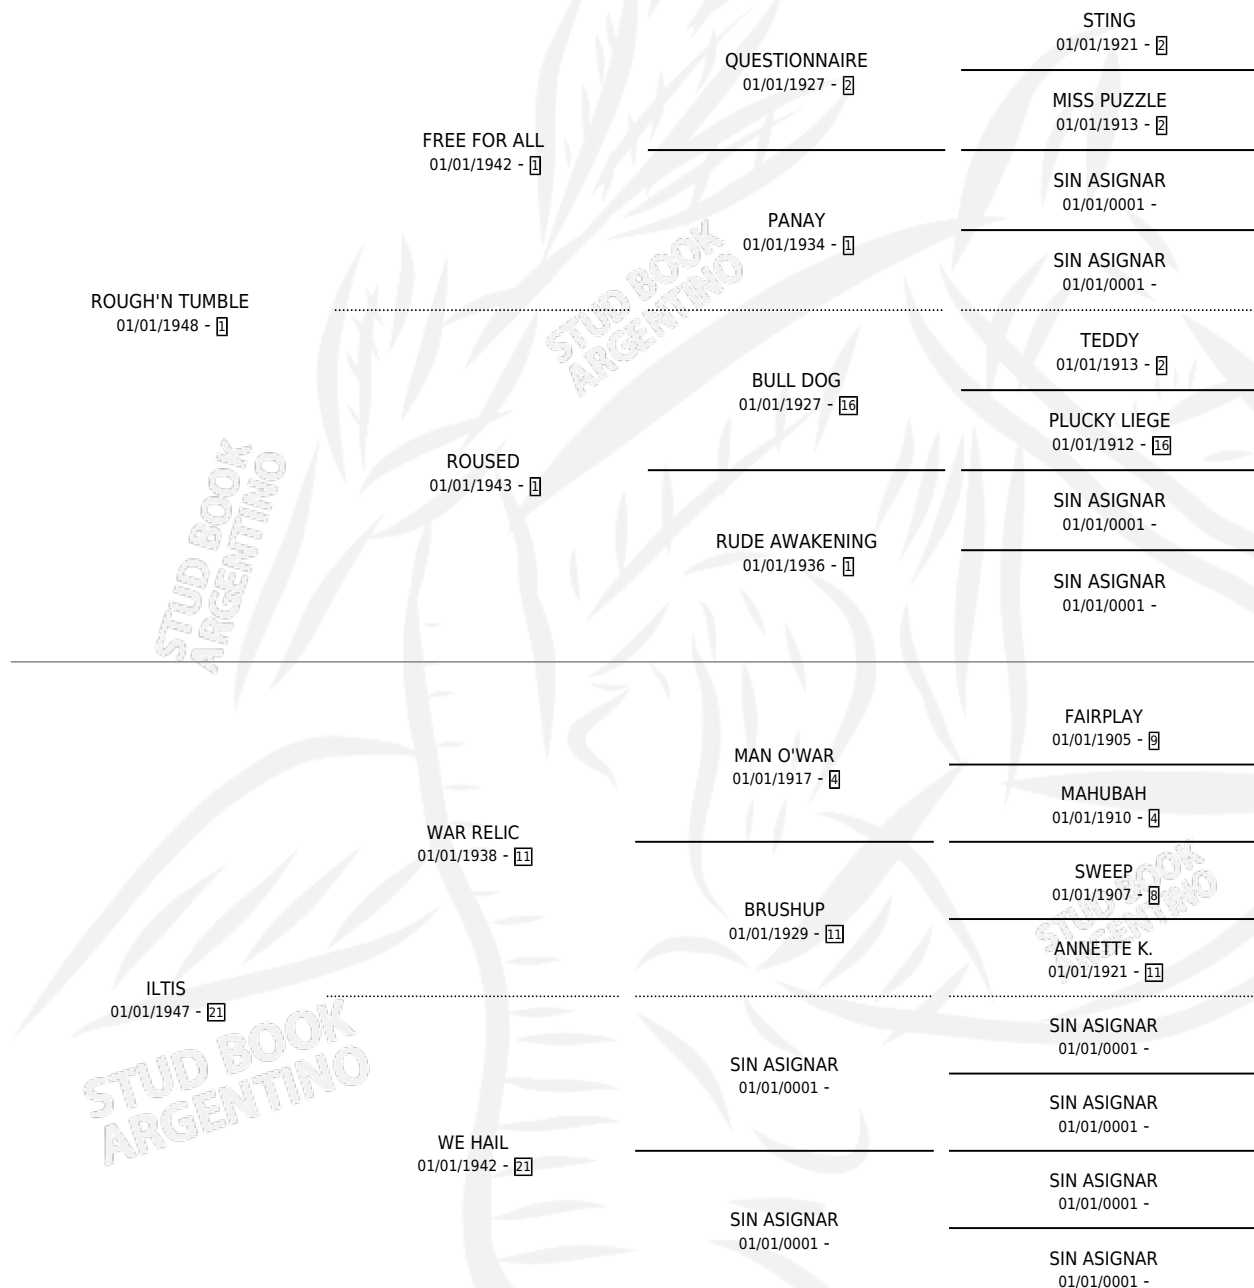

TREASURE CHEST (USA)

por ROUGH'N TUMBLE y ILTIS por WAR RELIC

Estados Unidos · Hembra · Zaino · SP · 01/01/1962
Familia 21-a · Volumen web

ESTADO

TIPIFICACIÓN SANGUÍNEA	X
TIPIFICACIÓN POR ADN	X
PASAPORTE	X
IDENTIFICACIÓN POR MICROCHIP	X
REPRODUCTOR	X

Lugar de nacimiento: Estados Unidos

Criador: Extranjero

~

HIJOS

	MACHOS	HEMBRAS
4 NACIERON	1	3
SIN ACTUACIONES		

PEDIGREE

TREASURE CHEST (USA)

Datos oficiales del Stud Book Argentino