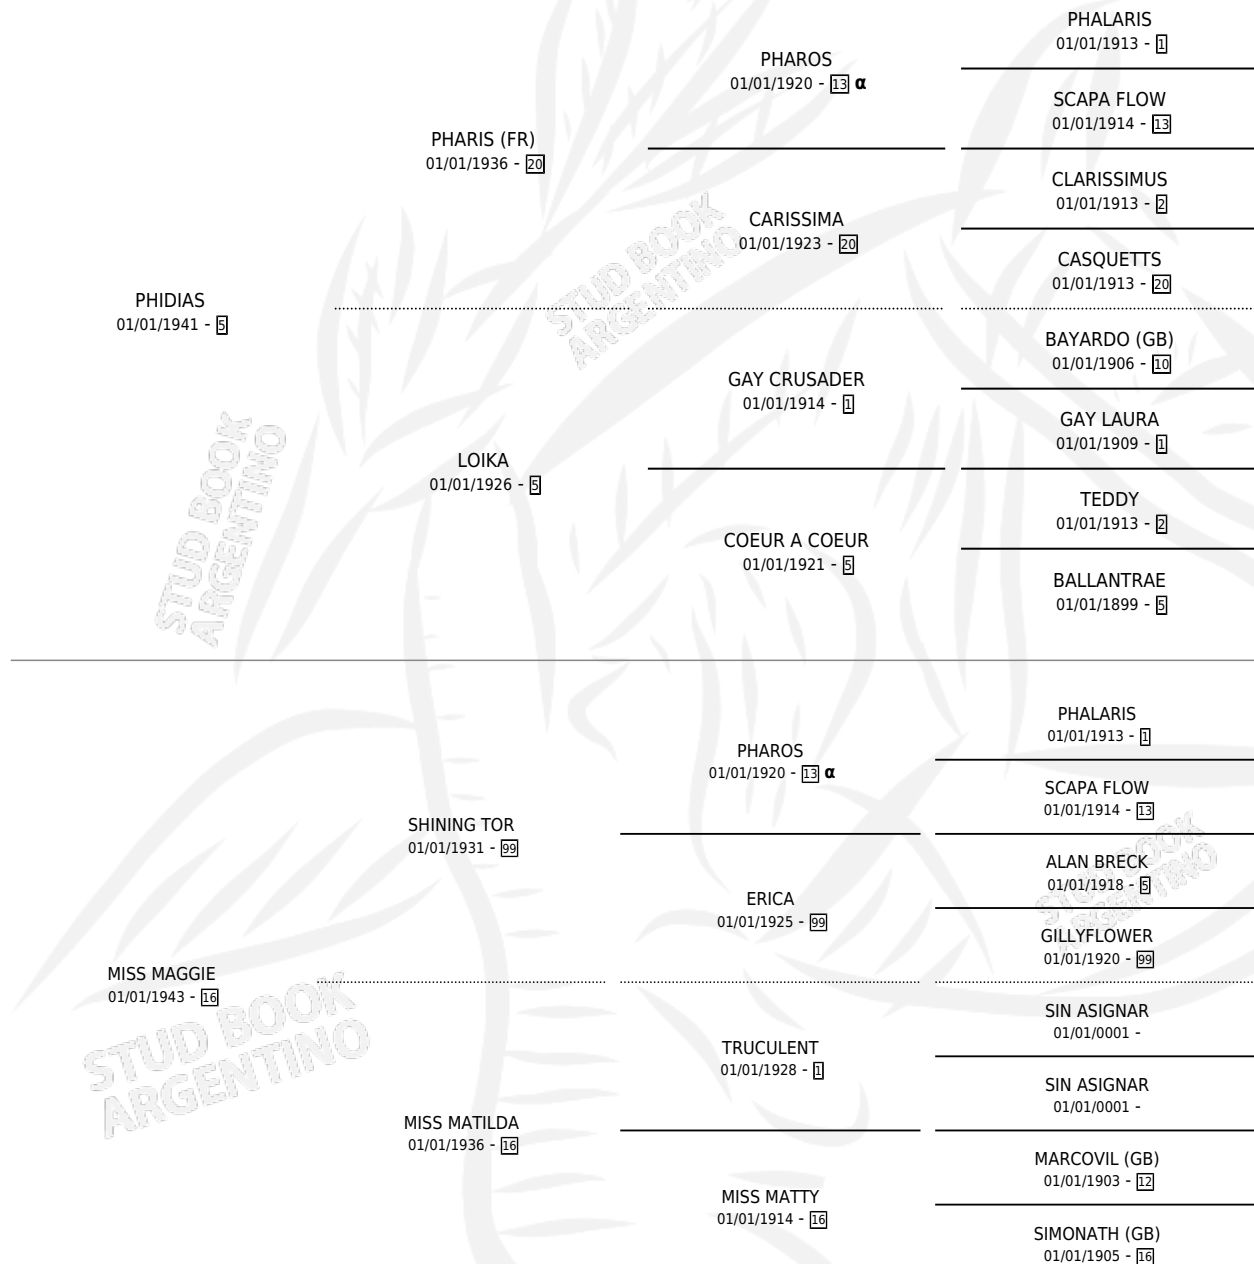

PHIMA

PEDIGREE

por PHIDIAS y MISS MAGGIE por SHINING TOR

Argentina · Hembra · Zaino Doradillo · SP · 01/01/1952
Familia 16-f · Volumen 21

ESTADO

TIPIFICACIÓN SANGUÍNEA	X
TIPIFICACIÓN POR ADN	X
PASAPORTE	X
IDENTIFICACIÓN POR MICROCHIP	X
REPRODUCTOR	X

Lugar de nacimiento: Campo particular

Criador: Sin dato

~

HIJOS

	MACHOS	HEMBRAS
1 NACIERON	0	1

SIN ACTUACIONES

INBREEDING : α

PHIMA