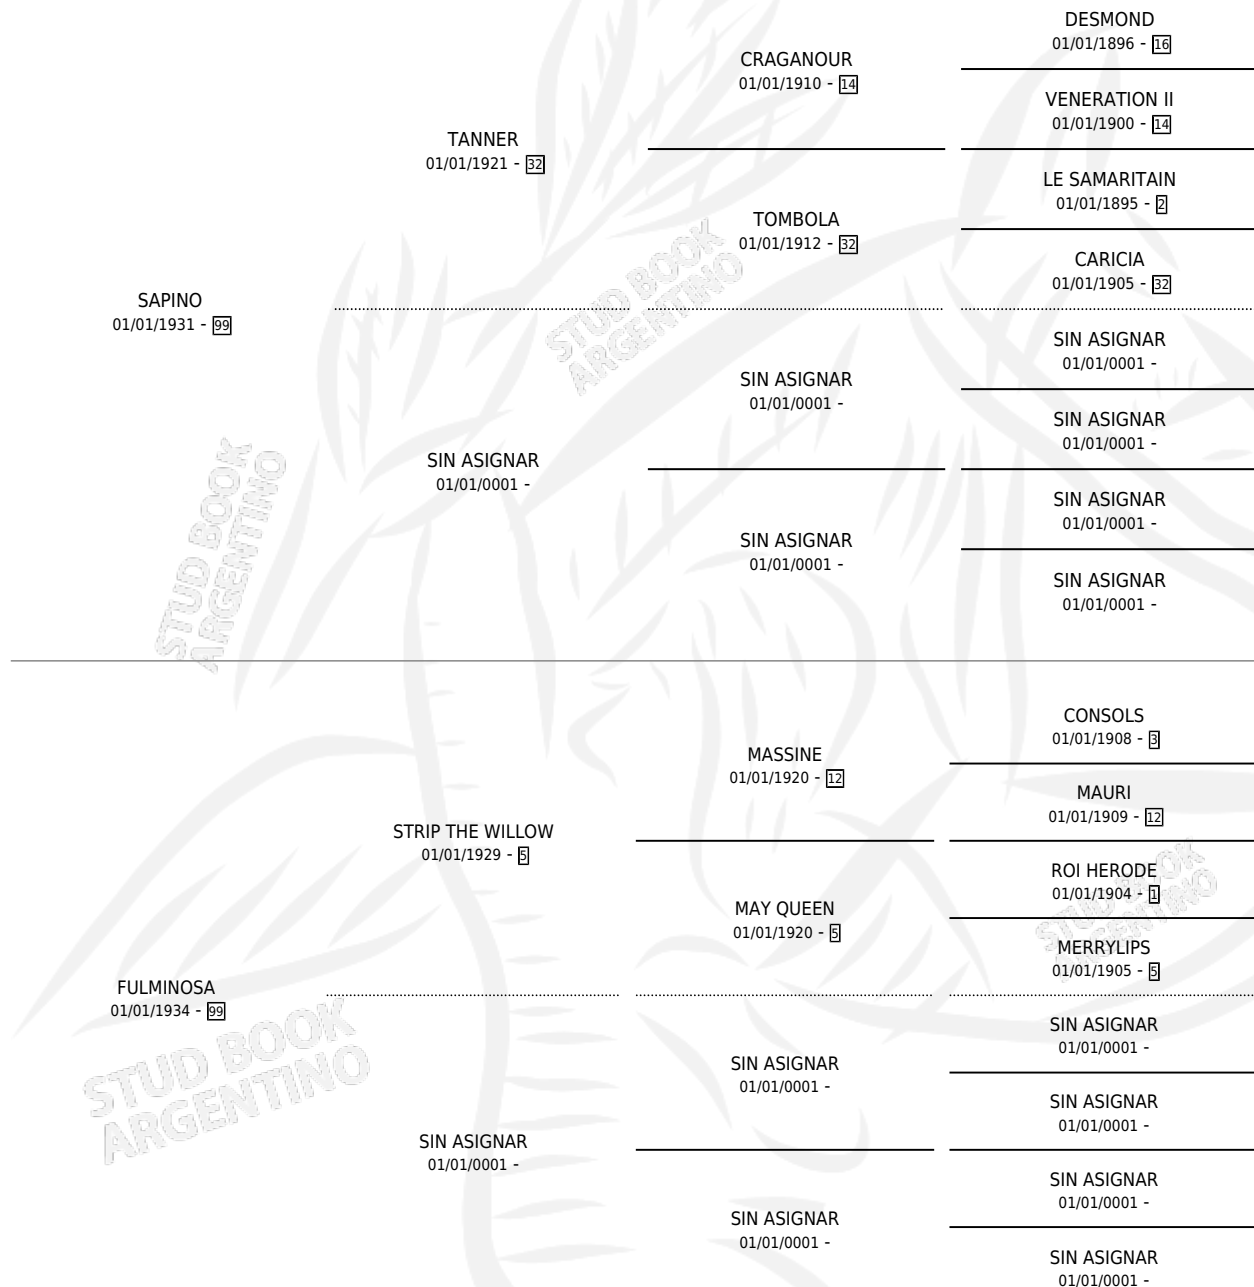

FULMINEA

por **SAPINO** y **FULMINOSA** por **STRIP THE WILLOW**

Argentina · Hembra · Tordillo · SP · 01/01/1940
Familia 99 · Volumen 17

ESTADO

TIPIFICACIÓN SANGUÍNEA	X
TIPIFICACIÓN POR ADN	X
PASAPORTE	X
IDENTIFICACIÓN POR MICROCHIP	X
REPRODUCTOR	X

Lugar de nacimiento: Campo particular

Criador: Sin dato

~

HIJOS

	MACHOS	HEMBRAS
1 NACIERON	0	1

SIN ACTUACIONES

PEDIGREE

FULMINEA