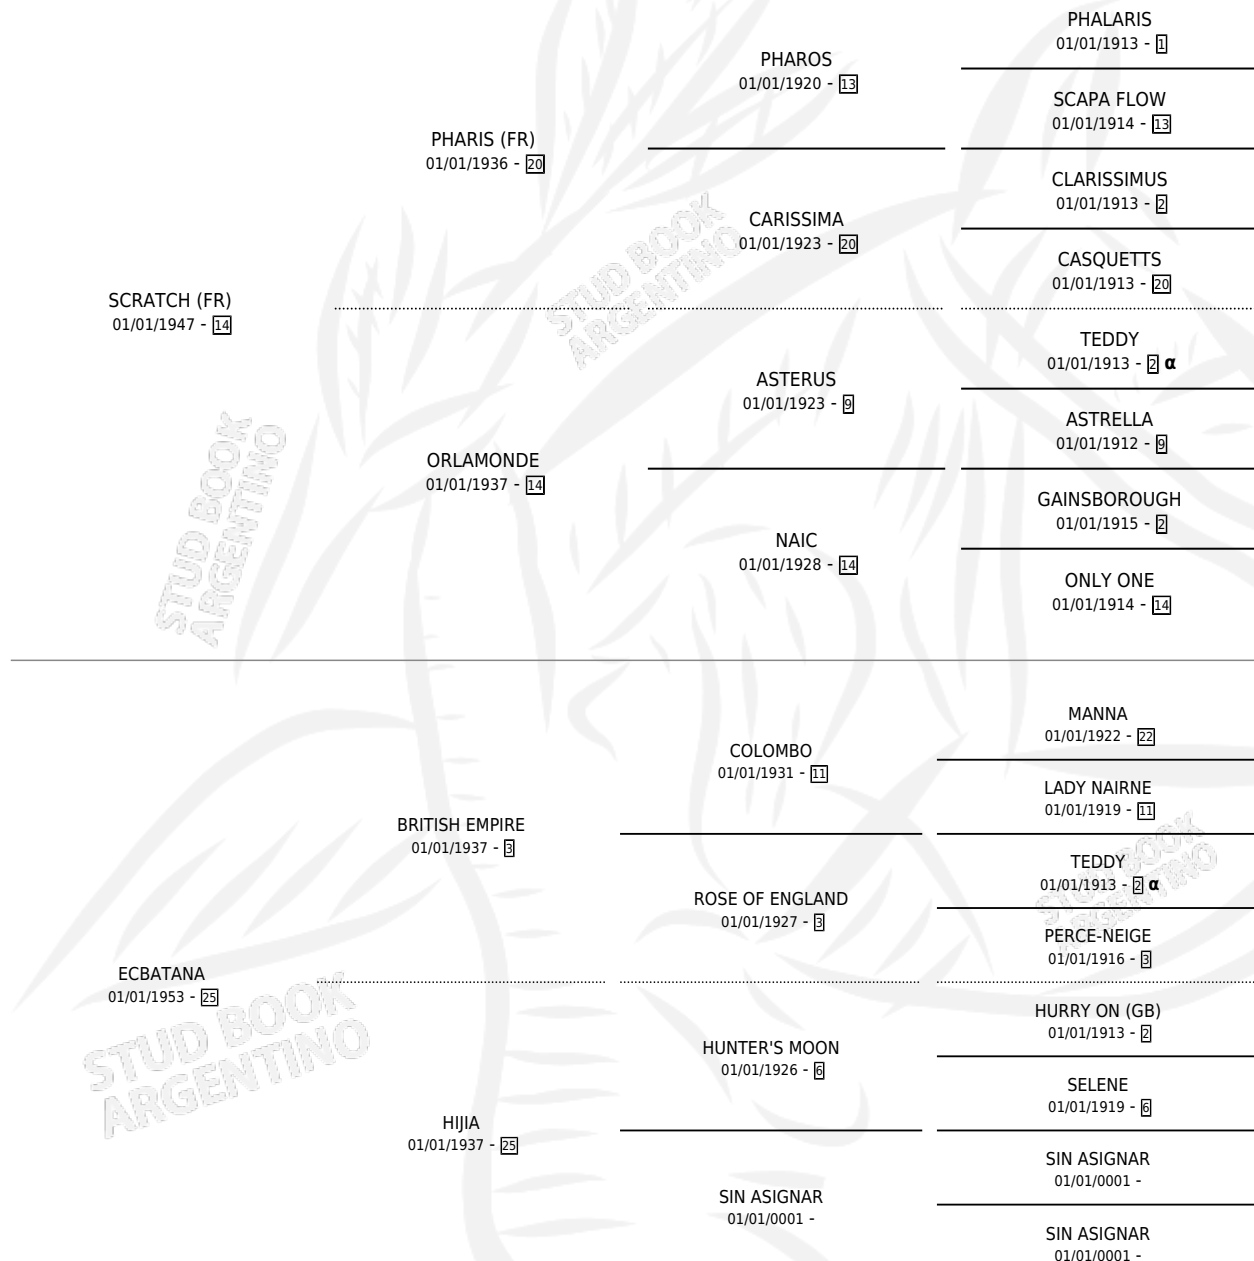

SARCABANE

por SCRATCH (FR) y ECBATANA por BRITISH EMPIRE

Argentina · Hembra · Zaino Colorado · SP · 01/01/1960
Familia 25 · Volumen 24

ESTADO

TIPIFICACIÓN SANGUÍNEA	X
TIPIFICACIÓN POR ADN	X
PASAPORTE	X
IDENTIFICACIÓN POR MICROCHIP	X
REPRODUCTOR	X

Lugar de nacimiento: Campo particular

Criador: Sin dato

~

HIJOS

	MACHOS	HEMBRAS
1 NACIERON	1	0
1 CORRIERON	1	0
1 GANARON	1	0
0 GANADORES CL	0 GANADORES GR	0 GANADORES G1

PEDIGREE

INBREEDING : α

SARCABANE