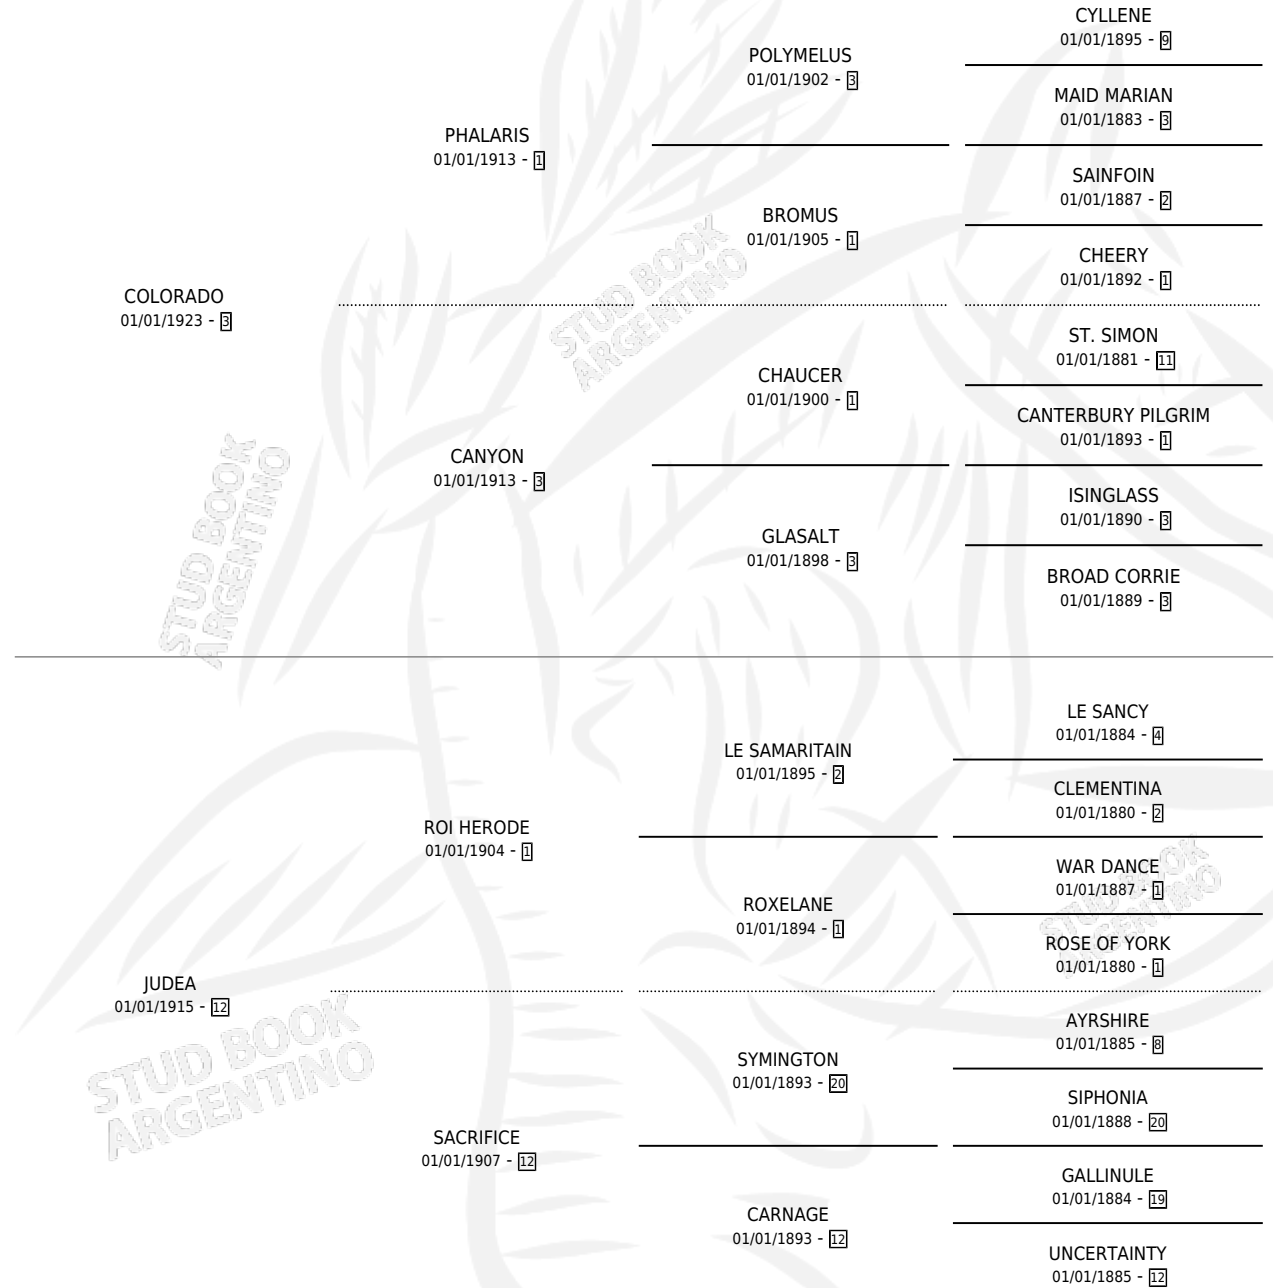

JUDITH

por COLORADO y JUDEA por ROI HERODE

Argentina · Hembra · Alazan · SP · 01/01/1929
Familia 12-d · Volumen 13

ESTADO

TIPIFICACIÓN SANGUÍNEA	X
TIPIFICACIÓN POR ADN	X
PASAPORTE	X
IDENTIFICACIÓN POR MICROCHIP	X
REPRODUCTOR	X

Lugar de nacimiento: Campo particular

Criador: Sin dato

~

HIJOS

	MACHOS	HEMBRAS
1 NACIERON	0	1

SIN ACTUACIONES

PEDIGREE