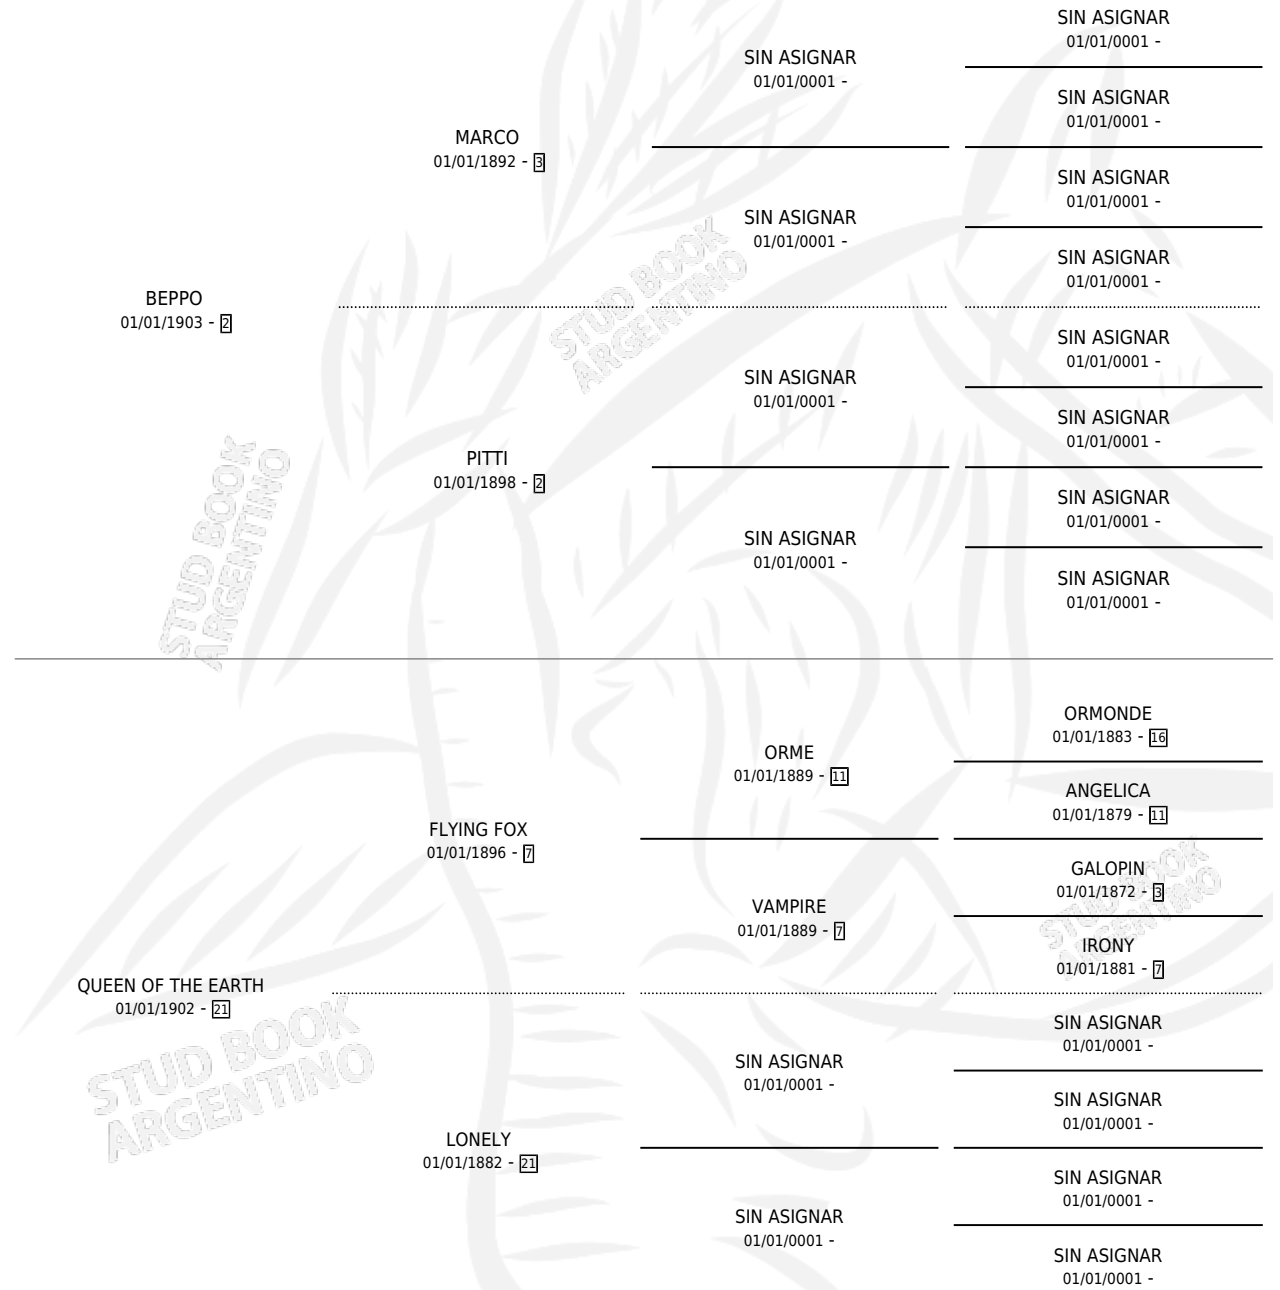

ROMOLA

por **BEPPPO** y **QUEEN OF THE EARTH** por **FLYING FOX**

Argentina · Hembra · Zaino · SP · 01/01/1912
Familia 21-a · Volumen 8

ESTADO

TIPIFICACIÓN SANGUÍNEA	X
TIPIFICACIÓN POR ADN	X
PASAPORTE	X
IDENTIFICACIÓN POR MICROCHIP	X
REPRODUCTOR	X

Lugar de nacimiento: Campo particular

Criador: Sin dato

~

HIJOS

	MACHOS	HEMBRAS
1 NACIERON	0	1
SIN ACTUACIONES		

PEDIGREE