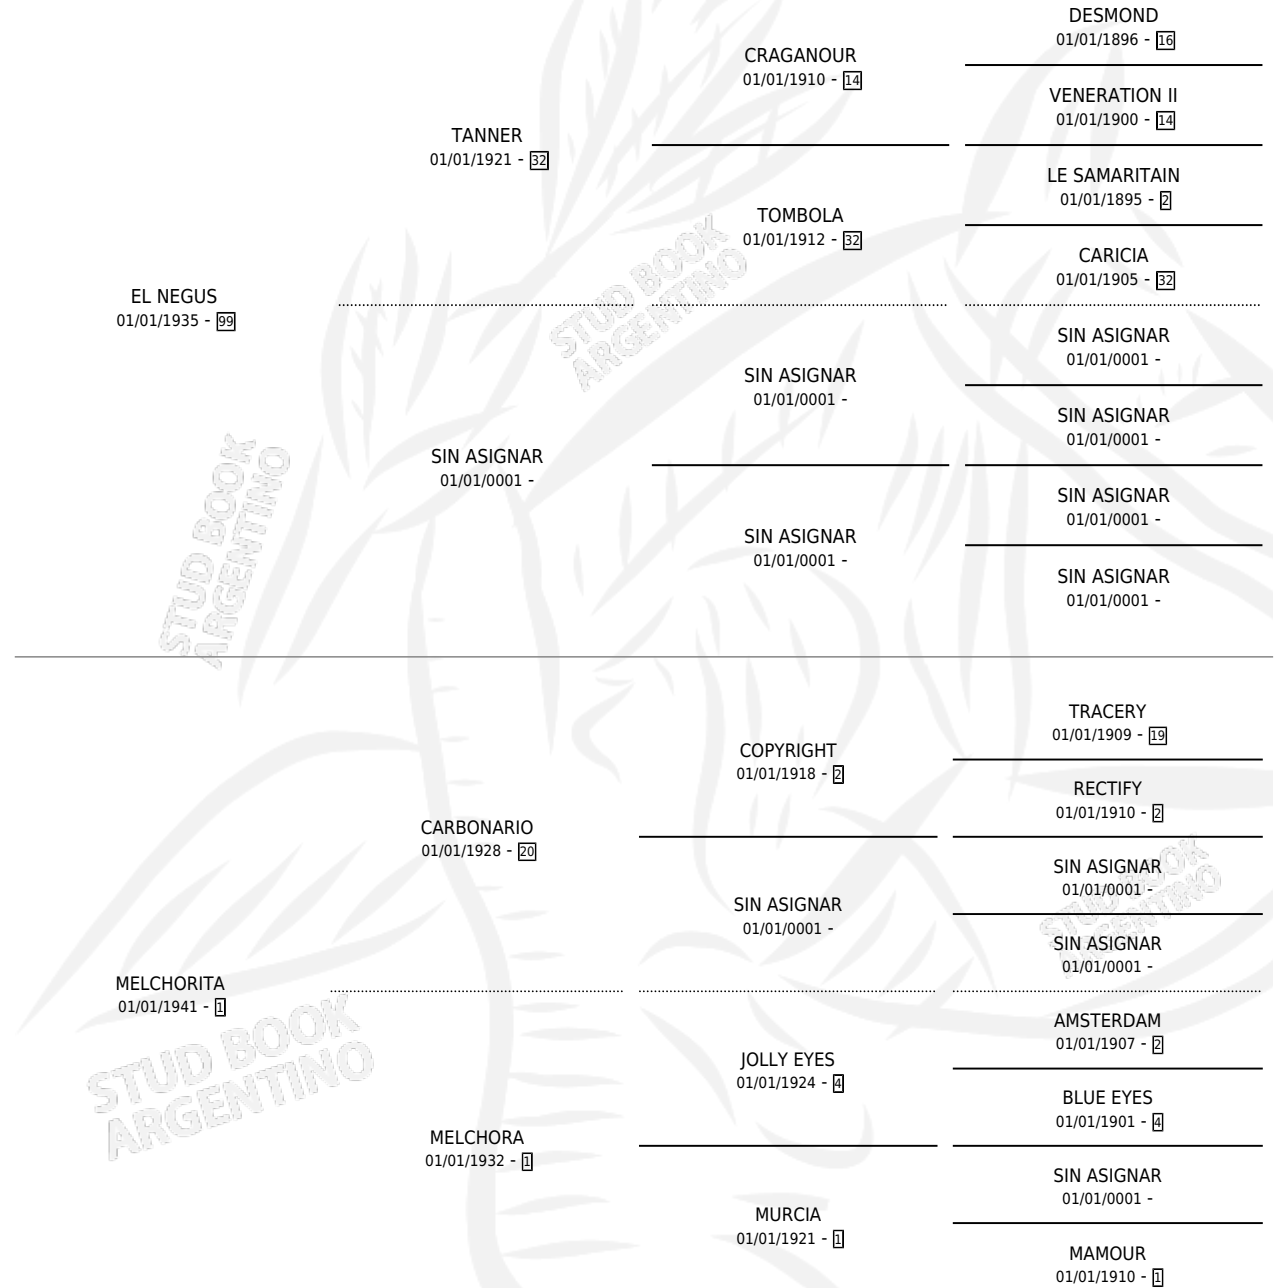

REINA MAGA

por **EL NEGUS** y **MELCHORITA** por **CARBONARIO**

Argentina · Hembra · Zaino Doradillo · SP · 01/01/1948
Familia 1-o · Volumen 20

ESTADO

TIPIFICACIÓN SANGUÍNEA	X
TIPIFICACIÓN POR ADN	X
PASAPORTE	X
IDENTIFICACIÓN POR MICROCHIP	X
REPRODUCTOR	X

Lugar de nacimiento: Campo particular

Criador: Sin dato

~

HIJOS

	MACHOS	HEMBRAS
1 NACIERON	0	1
SIN ACTUACIONES		

PEDIGREE