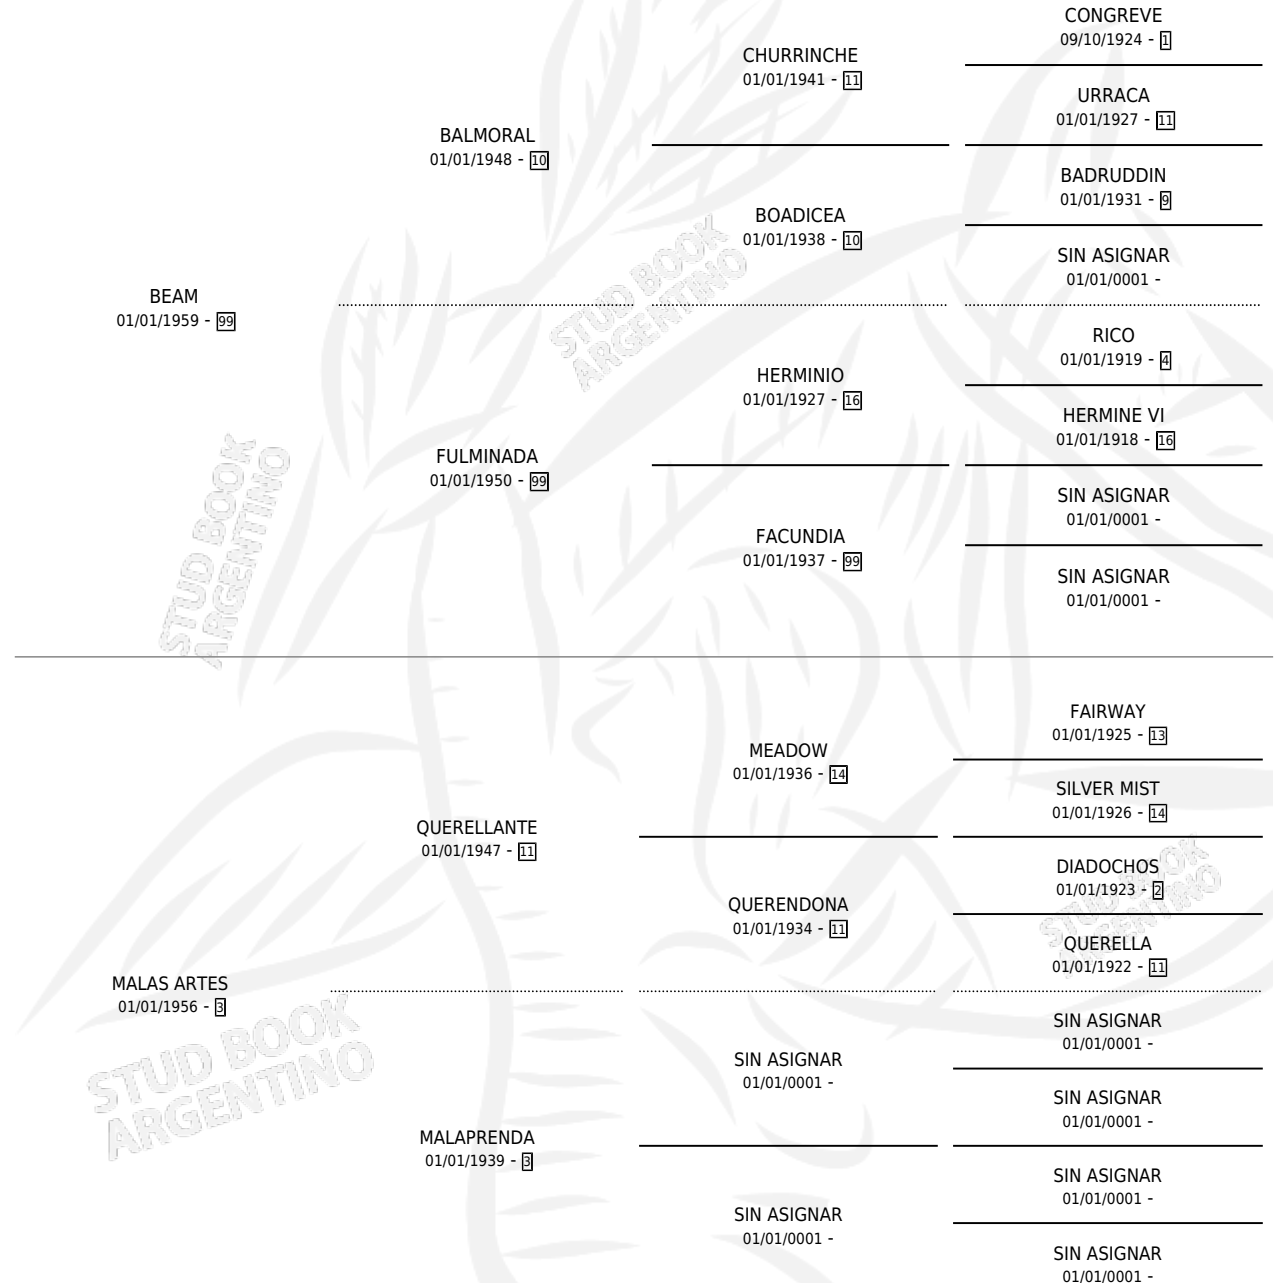

BELLA ELDA

por **BEAM** y **MALAS ARTES** por **QUERELLANTE**

Argentina · Hembra · Zaino Doradillo · SP · 01/01/1968
Familia 99 · Volumen 26

ESTADO

TIPIFICACIÓN SANGUÍNEA	X
TIPIFICACIÓN POR ADN	X
PASAPORTE	X
IDENTIFICACIÓN POR MICROCHIP	X
REPRODUCTOR	X

Lugar de nacimiento: Campo particular

Criador: Sin dato

~

HIJOS

	MACHOS	HEMBRAS
1 NACIERON	1	0
1 CORRIERON	1	0
1 GANARON	1	0
0 GANADORES CL	0 GANADORES GR	0 GANADORES G1

PEDIGREE