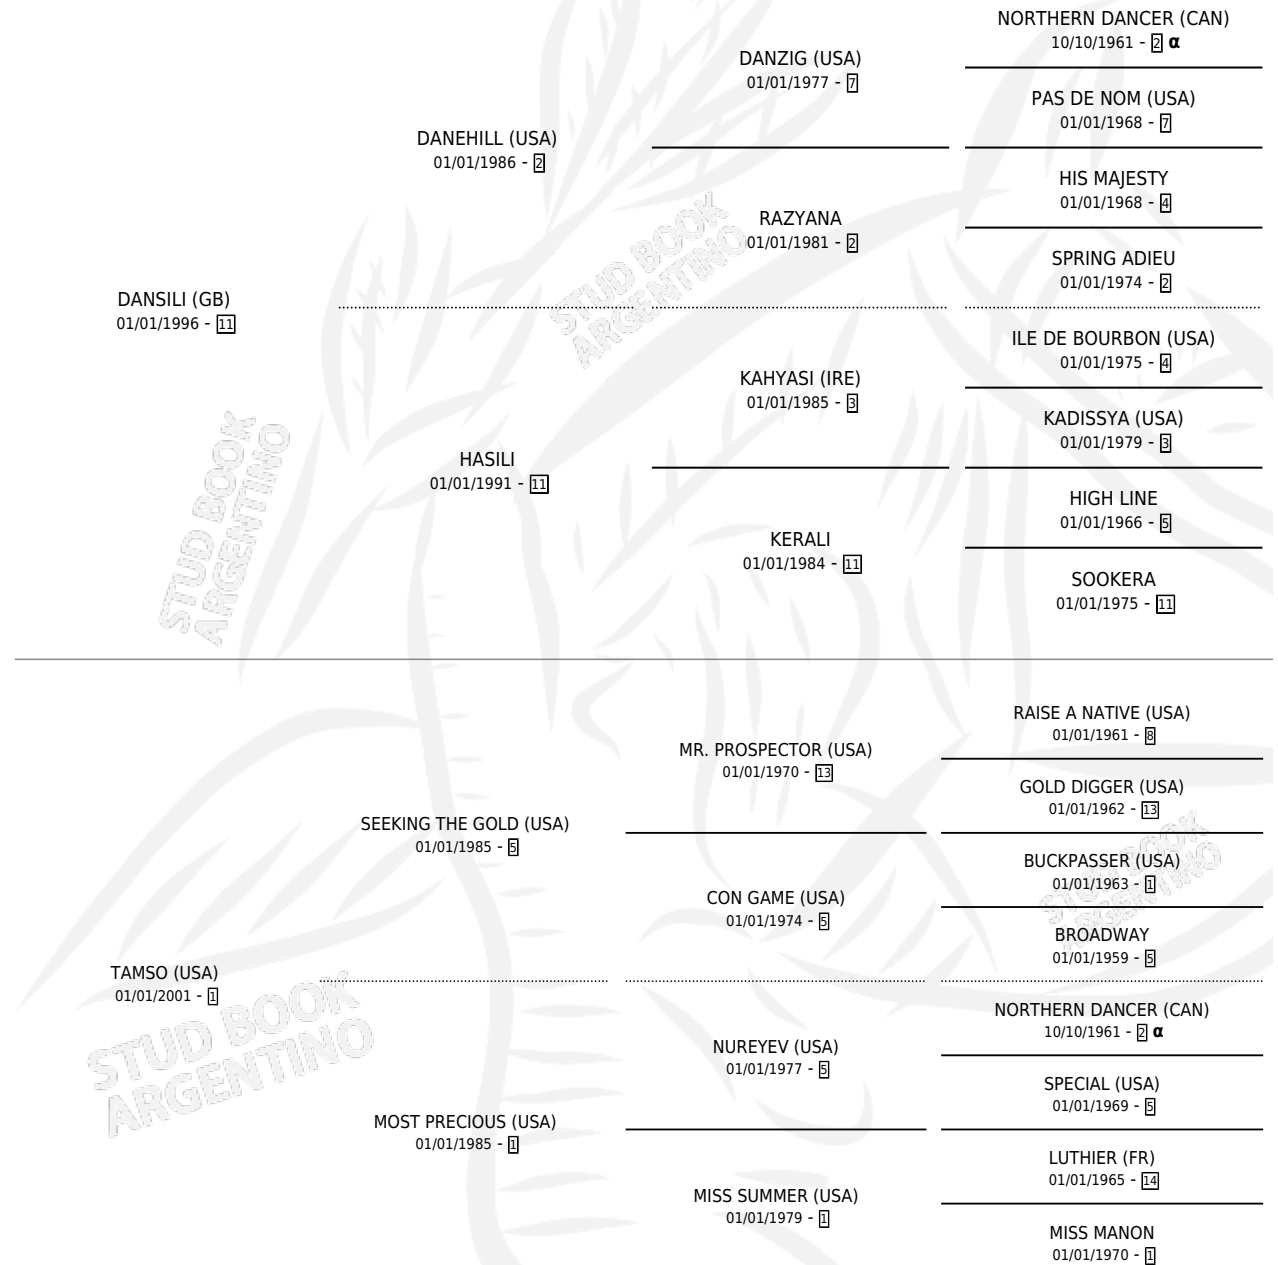

SILBURY (IRE)

por **DANSILI (GB)** y **TAMSO (USA)** por **SEEKING THE GOLD (USA)**

Irlanda · Hembra · Zaino · SP · 18/03/2008
Familia 1 · Volumen web

ESTADO

TIPIFICACIÓN SANGUÍNEA	X
TIPIFICACIÓN POR ADN	✓
PASAPORTE	✓
IDENTIFICACIÓN POR MICROCHIP	✓
REPRODUCTOR	✓

Lugar de nacimiento: Irlanda
Criador: Extranjero

HIJOS

	MACHOS	HEMBRAS
6 NACIERON	3	3
4 CORRIERON	3	1
2 GANARON	1	1
0 GANADORES CL	0 GANADORES GR	0 GANADORES G1

PEDIGREE

INBREEDING : α