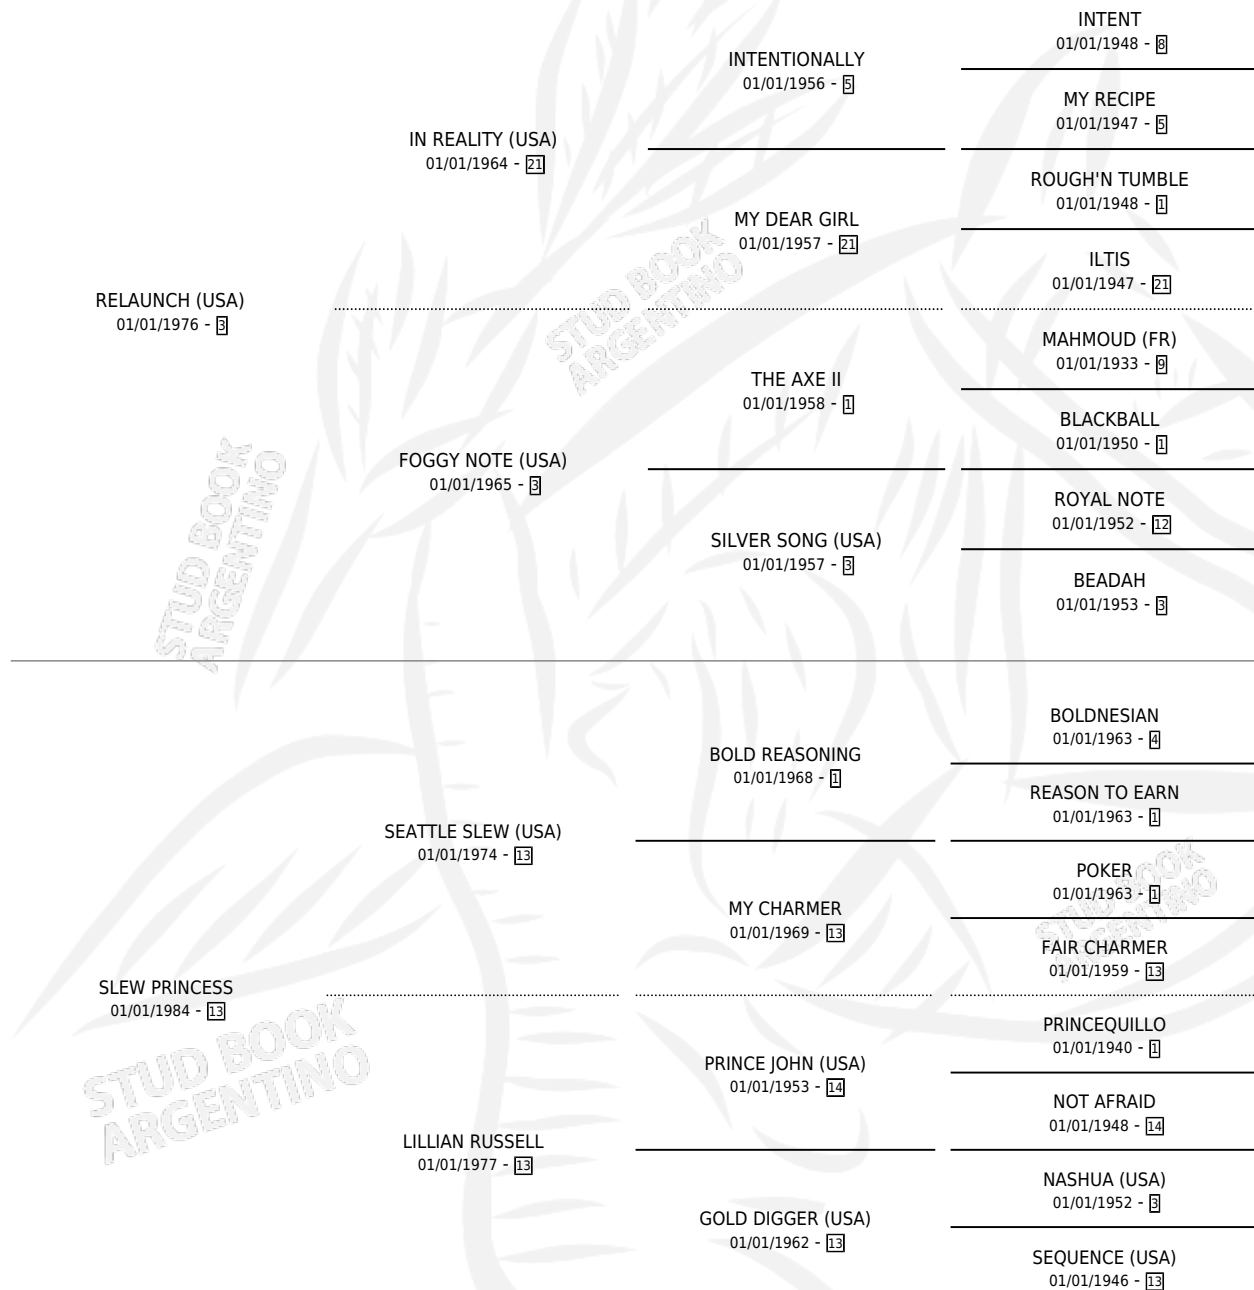

DREAM MOTEL

por **RELAUNCH (USA)** y **SLEW PRINCESS** por **SEATTLE SLEW (USA)**

Argentina · Hembra · No Consigna · SP · 01/01/1995
Familia 13-c · Volumen 35

ESTADO

TIPIFICACIÓN SANGUÍNEA	X
TIPIFICACIÓN POR ADN	X
PASAPORTE	X
IDENTIFICACIÓN POR MICROCHIP	X
REPRODUCTOR	X

Lugar de nacimiento: Campo particular

Criador: Sin dato

~

HIJOS

	MACHOS	HEMBRAS
2 NACIERON	0	2
SIN ACTUACIONES		

PEDIGREE