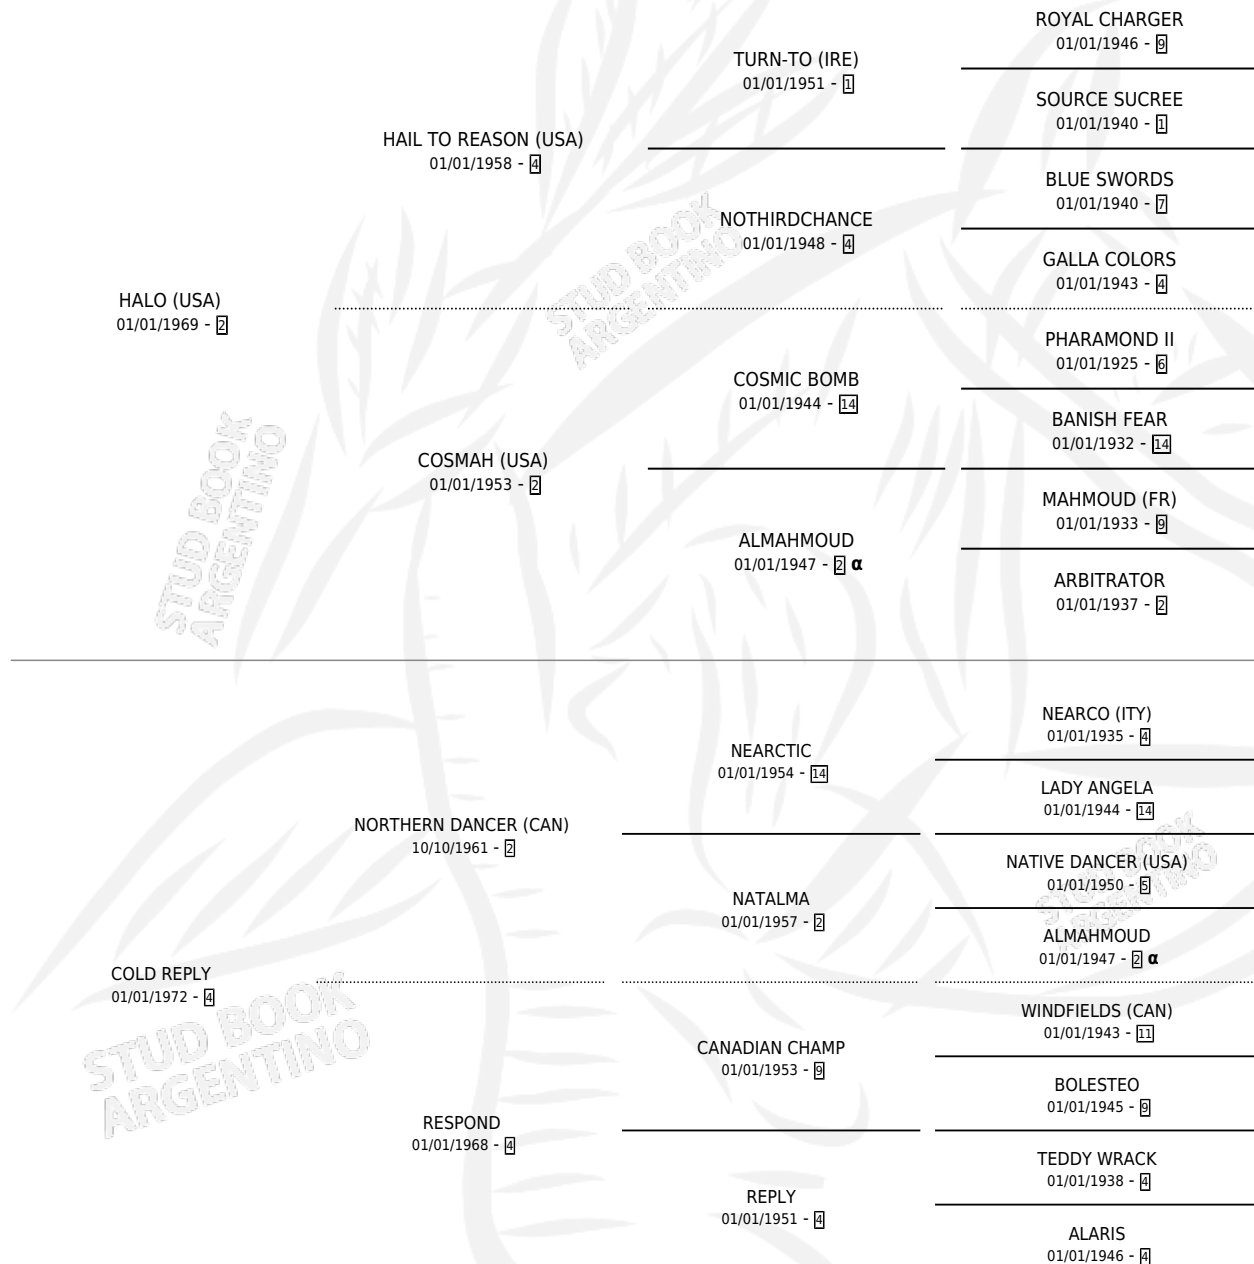

HALORY

por HALO (USA) y COLD REPLY por NORTHERN DANCER (CAN)

Argentina · Hembra · Alazan · SP · 01/01/1984
Familia 4-g · Volumen 32

ESTADO

TIPIFICACIÓN SANGUÍNEA	X
TIPIFICACIÓN POR ADN	X
PASAPORTE	X
IDENTIFICACIÓN POR MICROCHIP	X
REPRODUCTOR	X

Lugar de nacimiento: Campo particular

Criador: Sin dato

~

HIJOS

	MACHOS	HEMBRAS
2 NACIERON	1	1
SIN ACTUACIONES		

PEDIGREE

INBREEDING : α

HALORY