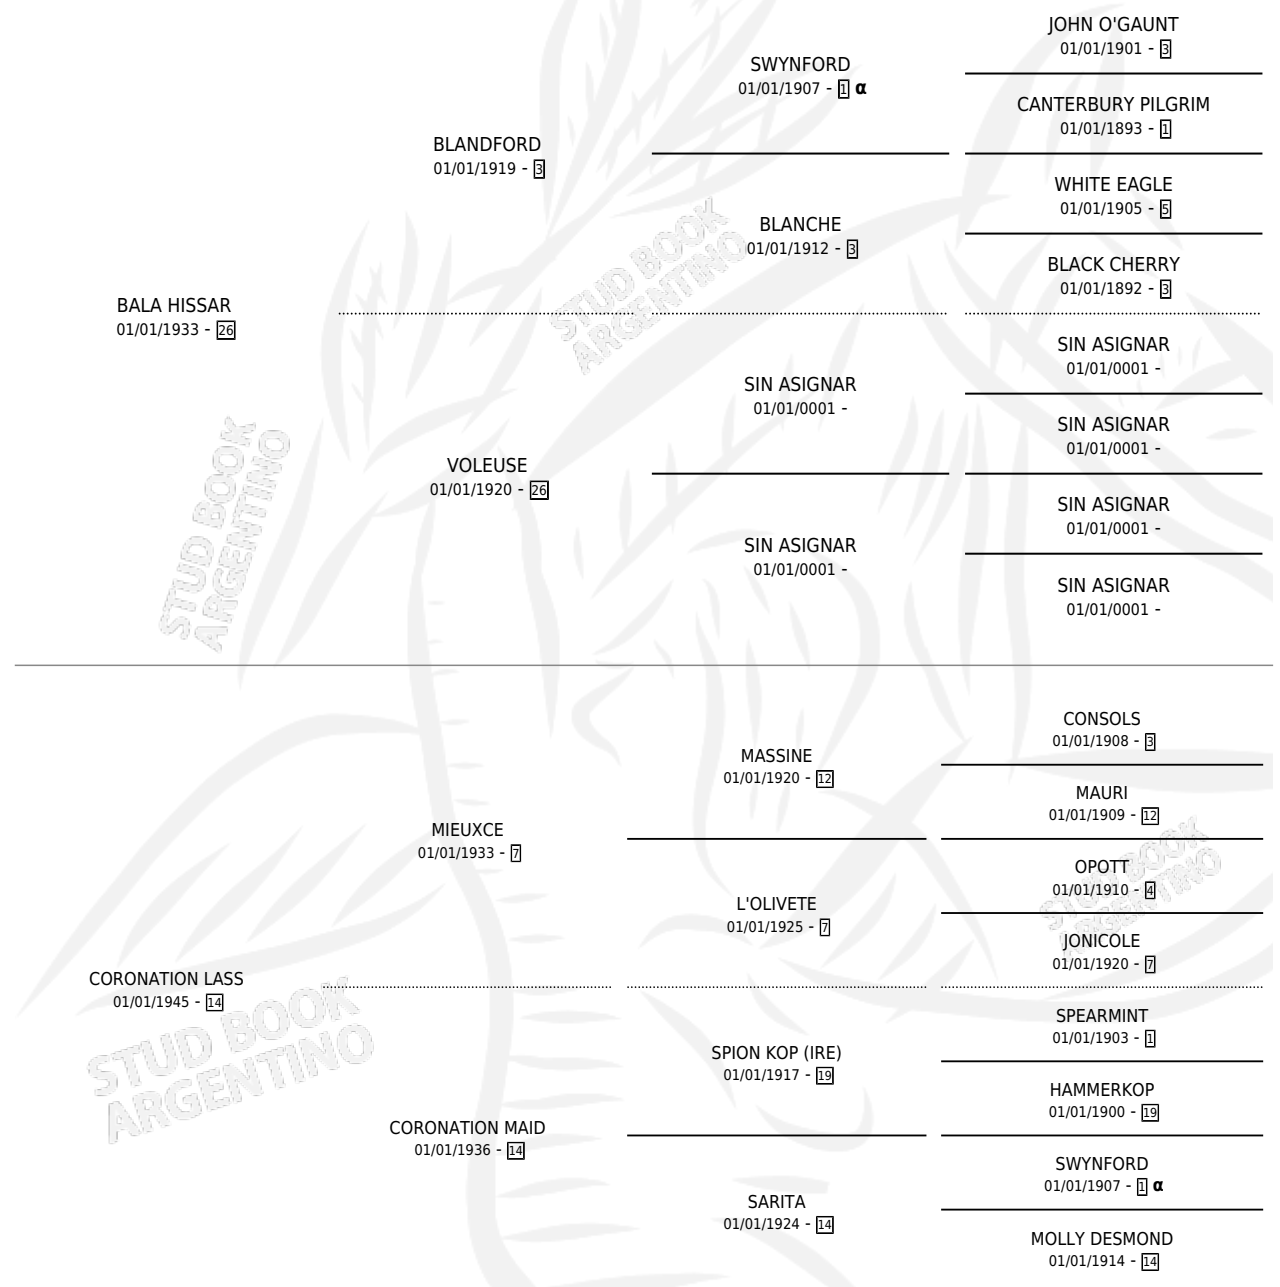

CONNECTICUT

por **BALA HISSAR** y **CORONATION LASS** por **MIEUXCE**

PEDIGREE

Argentina · Hembra · Zaino Colorado · SP · 01/01/1951
Familia 14-c · Volumen 21

ESTADO

TIPIFICACIÓN SANGUÍNEA	X
TIPIFICACIÓN POR ADN	X
PASAPORTE	X
IDENTIFICACIÓN POR MICROCHIP	X
REPRODUCTOR	X

Lugar de nacimiento: Campo particular

Criador: Sin dato

~

HIJOS

	MACHOS	HEMBRAS
1 NACIERON	0	1
SIN ACTUACIONES		

INBREEDING : α