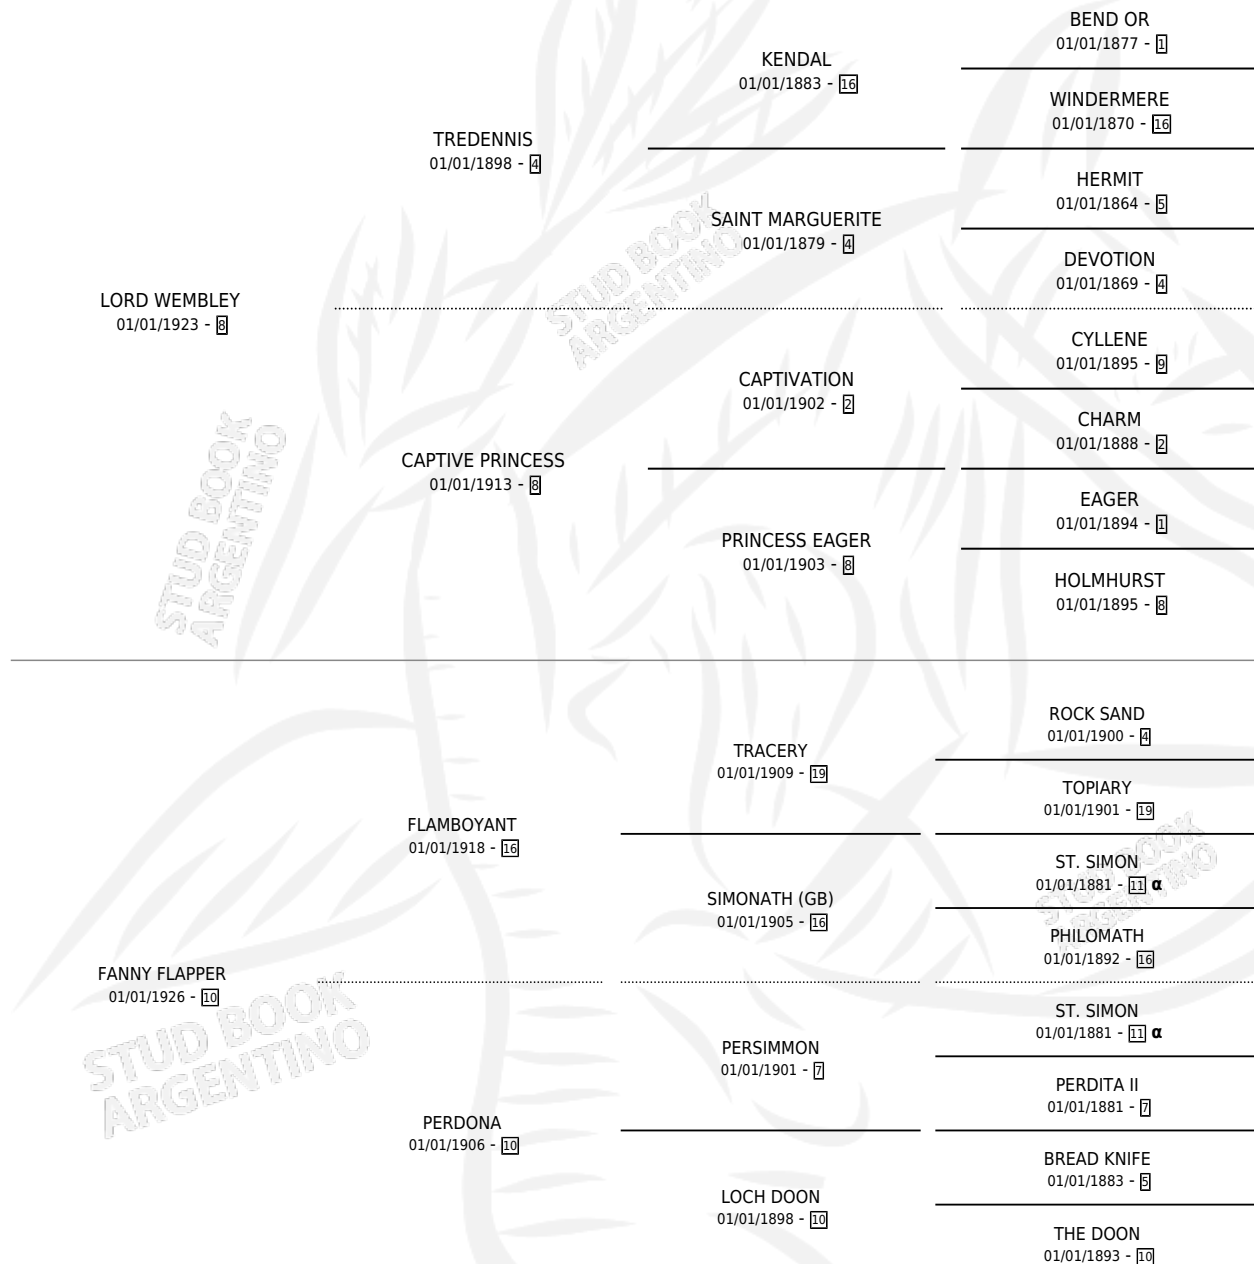

FELIGRESA

por **LORD WEMBLEY** y **FANNY FLAPPER** por
FLAMBOYANT

Argentina · Hembra · Alazan · SP · 01/01/1944
Familia 10-c · Volumen 18

ESTADO

TIPIFICACIÓN SANGUÍNEA	X
TIPIFICACIÓN POR ADN	X
PASAPORTE	X
IDENTIFICACIÓN POR MICROCHIP	X
REPRODUCTOR	X

Lugar de nacimiento: Campo particular
Criador: Sin dato

~

HIJOS

	MACHOS	HEMBRAS
1 NACIERON	0	1
SIN ACTUACIONES		

PEDIGREE

INBREEDING : α

FELIGRESA

Datos oficiales del Stud Book Argentino