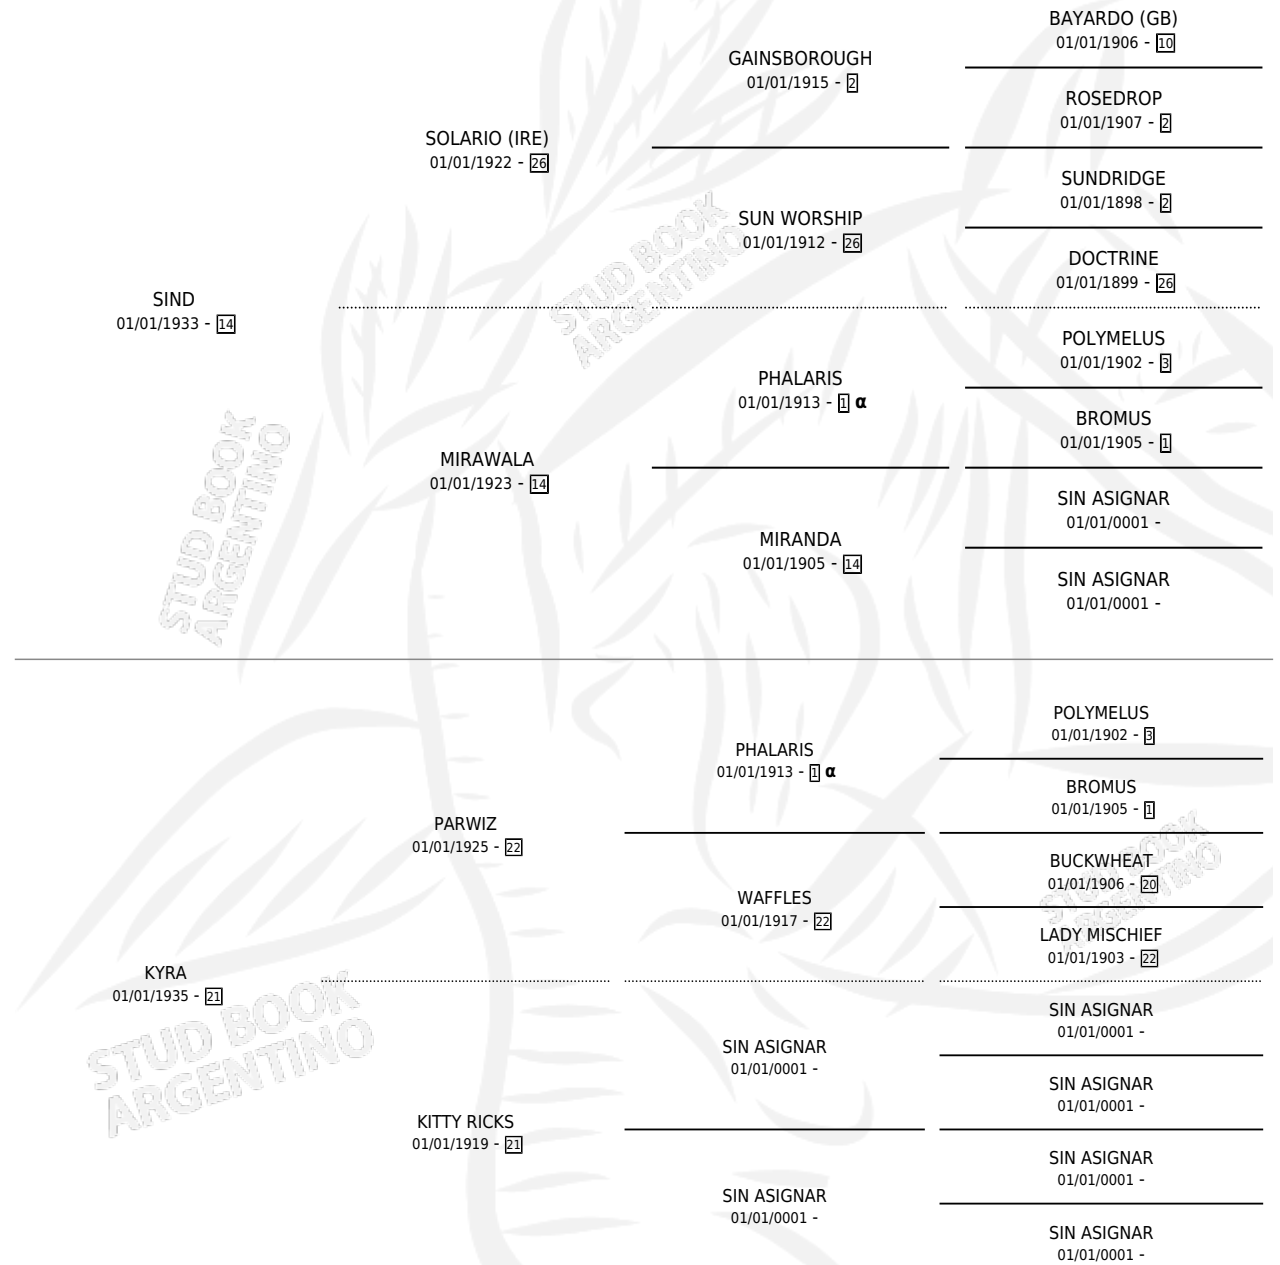

SEÑORA MIA

por SIND y KYRA por PARWIZ

Argentina · Hembra · Zaino Doradillo · SP · 01/01/1955
Familia 21-a · Volumen 22

ESTADO

TIPIFICACIÓN SANGUÍNEA	X
TIPIFICACIÓN POR ADN	X
PASAPORTE	X
IDENTIFICACIÓN POR MICROCHIP	X
REPRODUCTOR	X

Lugar de nacimiento: Campo particular

Criador: Sin dato

~

HIJOS

	MACHOS	HEMBRAS
1 NACIERON	0	1
SIN ACTUACIONES		

PEDIGREE

INBREEDING : α

SEÑORA MIA