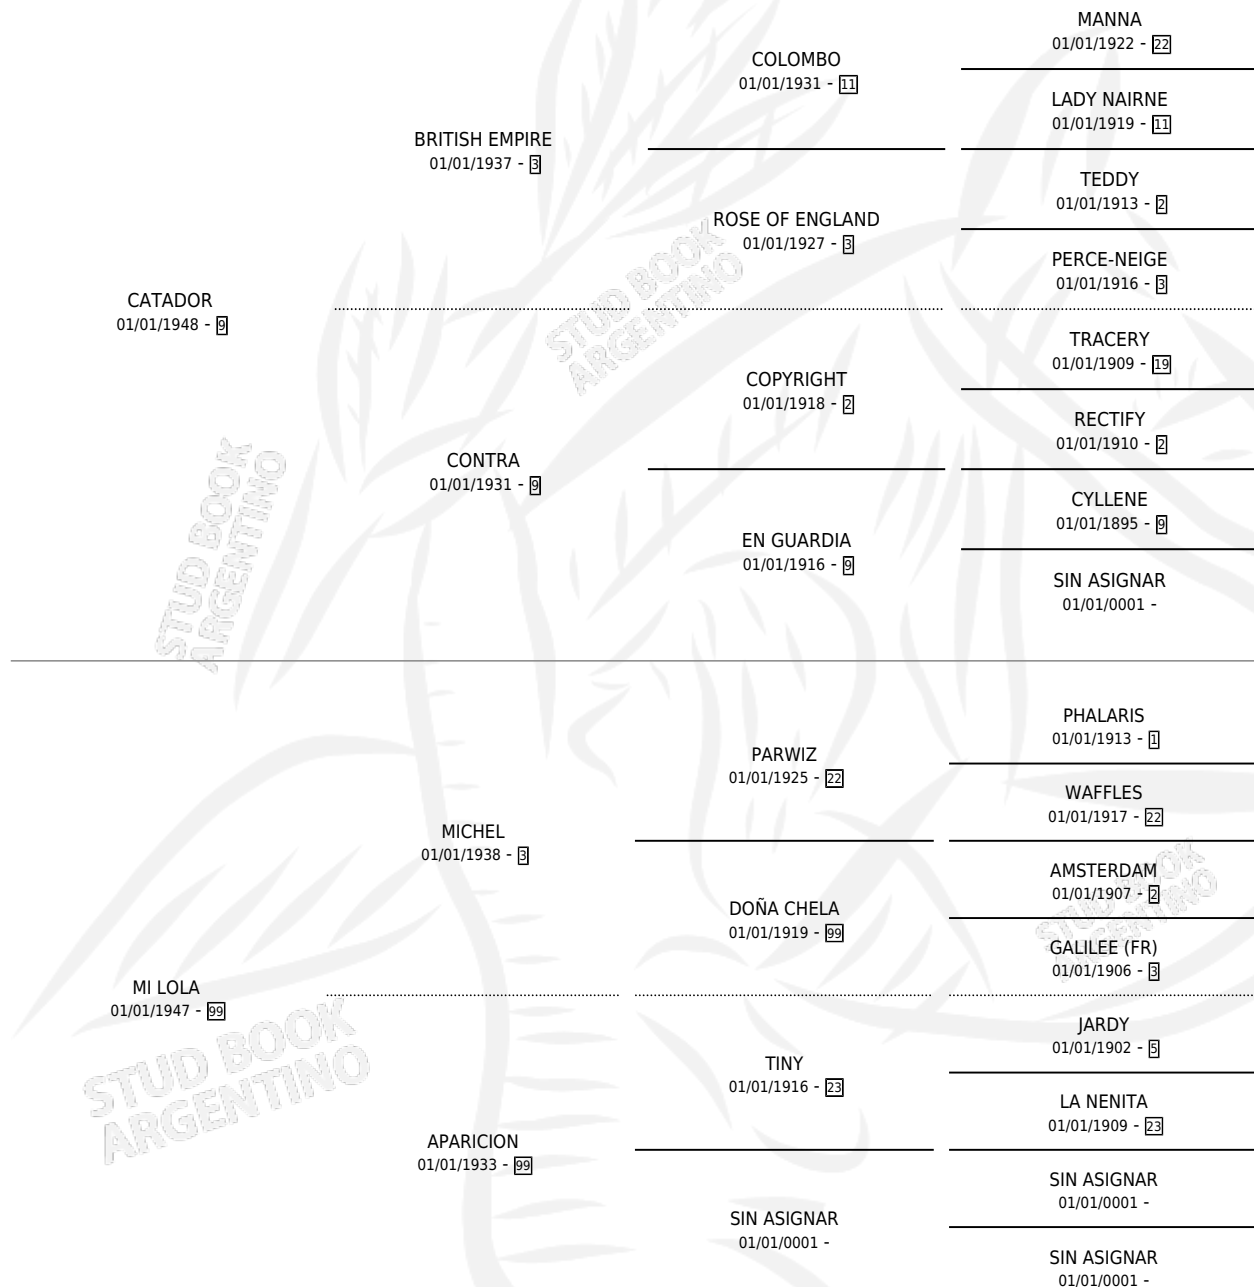

MILADO

por CATADOR y MI LOLA por MICHEL

Argentina · Macho · Zaino · SP · 01/01/1953
Familia 99 · Volumen 21

ESTADO

TIPIFICACIÓN SANGUÍNEA	X
TIPIFICACIÓN POR ADN	X
PASAPORTE	X
IDENTIFICACIÓN POR MICROCHIP	X
REPRODUCTOR	X

Lugar de nacimiento: Campo particular

Criador: Sin dato

~

HIJOS

	MACHOS	HEMBRAS
1 NACIERON	0	1

SIN ACTUACIONES

PEDIGREE

MILADO