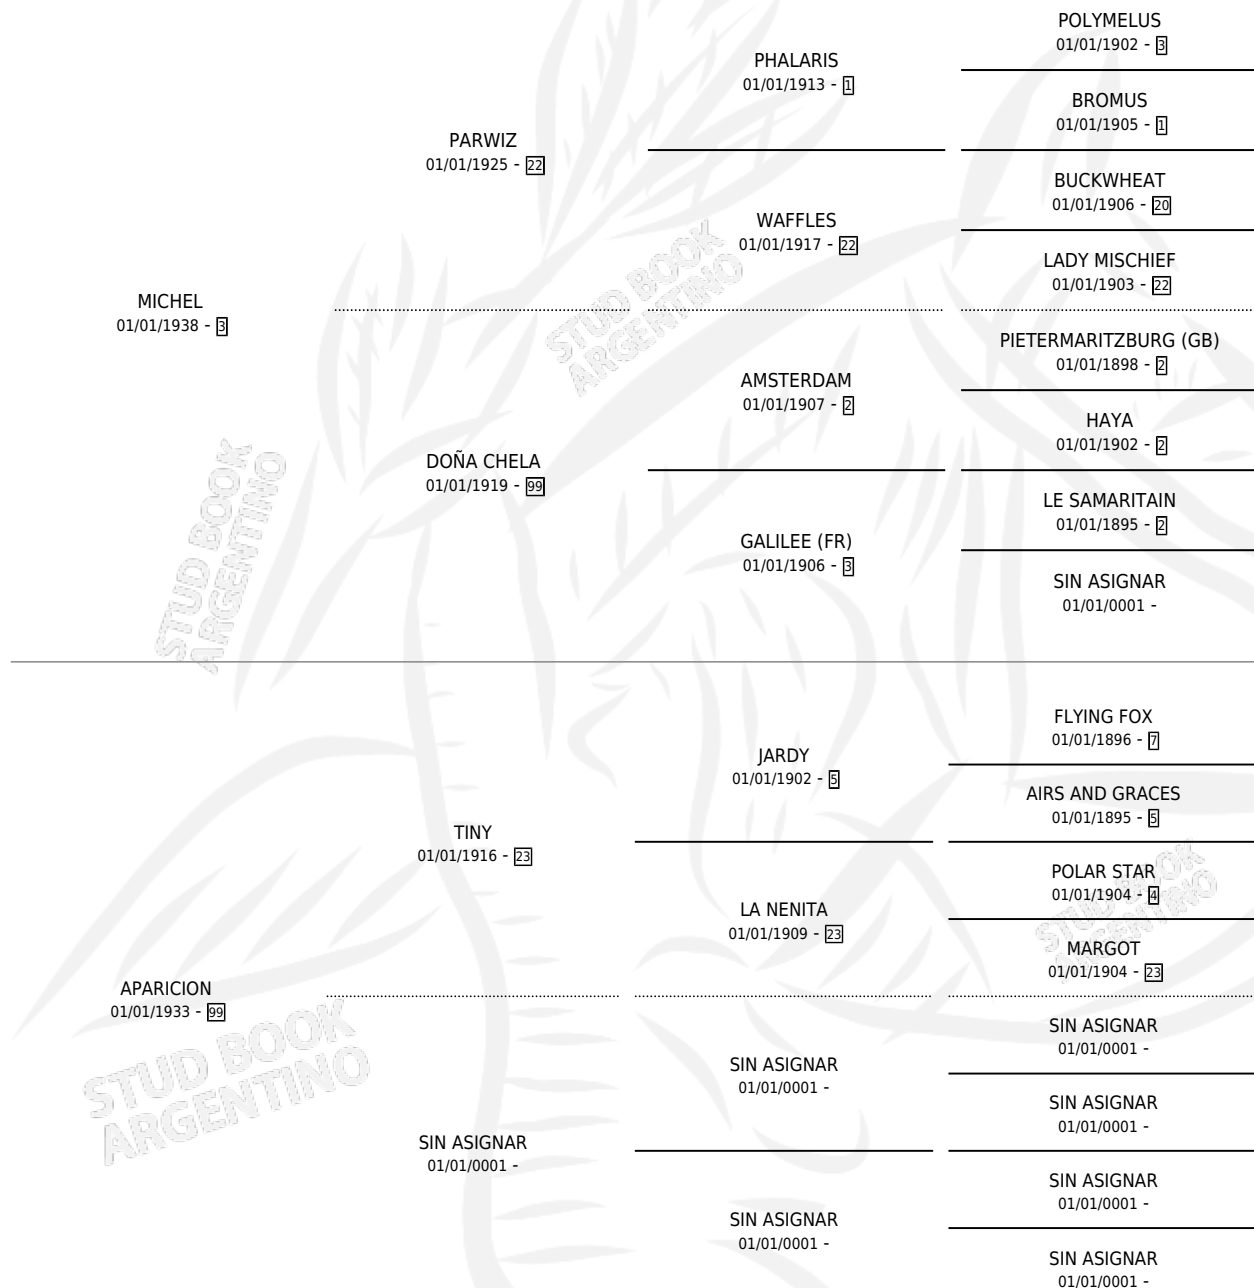

MI LOLA

por MICHEL y APARICION por TINY

Argentina · Hembra · Tordillo · SP · 01/01/1947
Familia 99 · Volumen 19

ESTADO

TIPIFICACIÓN SANGUÍNEA	X
TIPIFICACIÓN POR ADN	X
PASAPORTE	X
IDENTIFICACIÓN POR MICROCHIP	X
REPRODUCTOR	X

Lugar de nacimiento: Campo particular

Criador: Sin dato

~

HIJOS

	MACHOS	HEMBRAS
2 NACIERON	1	1
SIN ACTUACIONES		

PEDIGREE