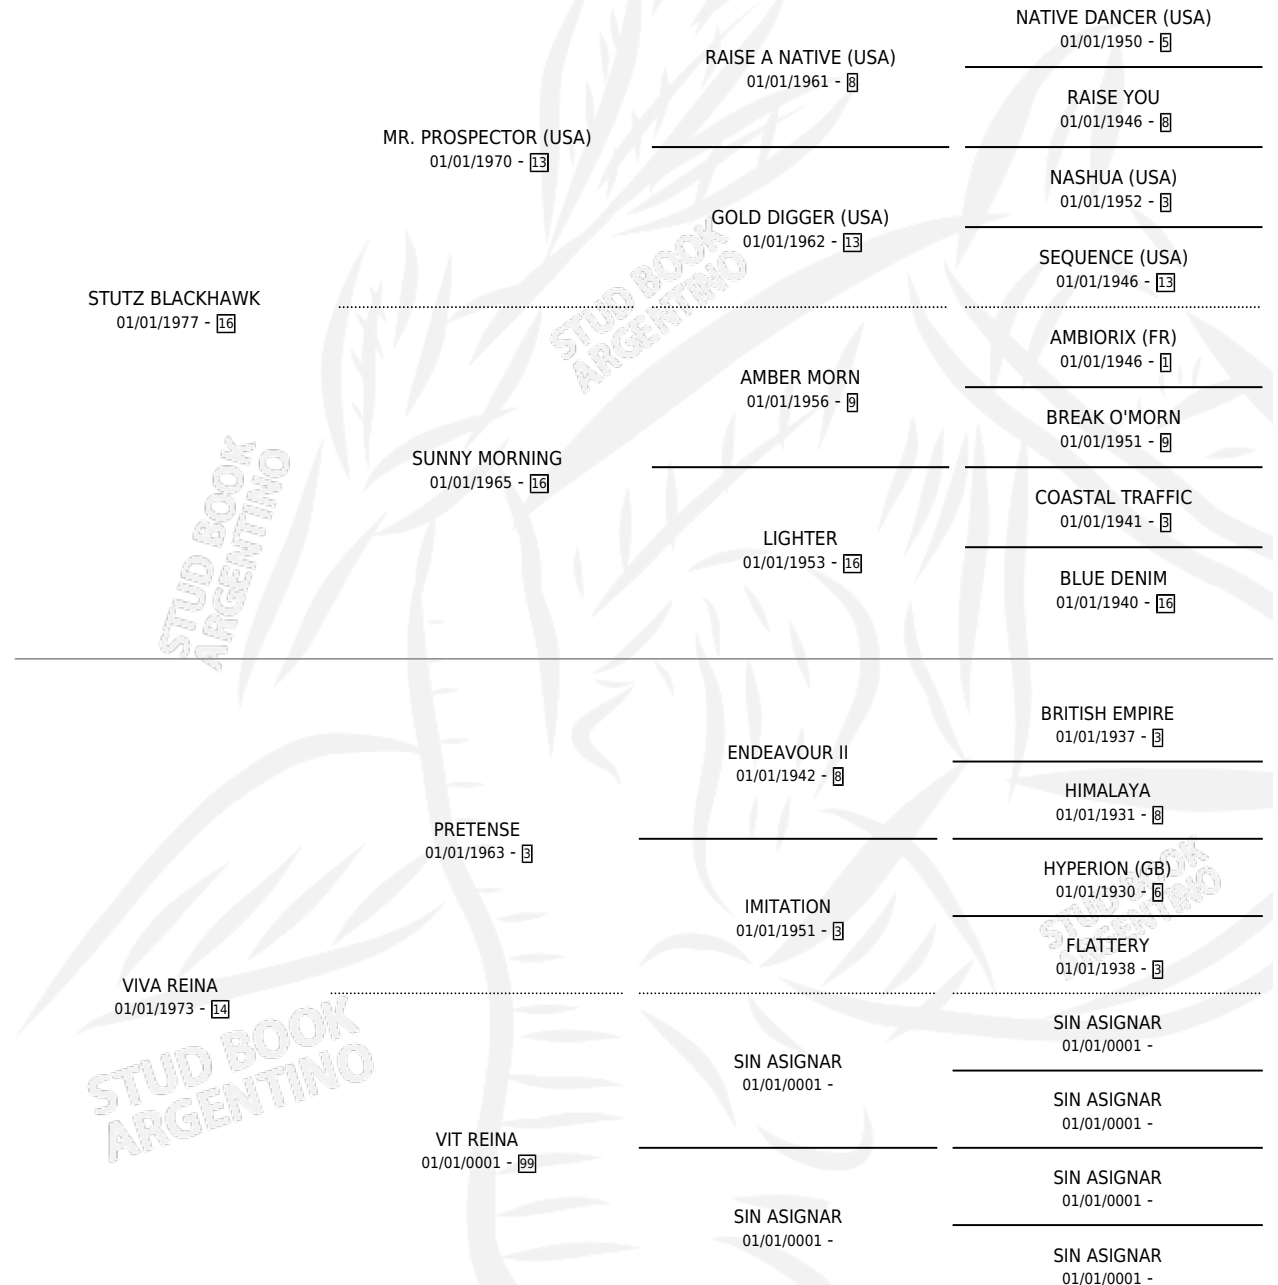

ADDED ELEGANCE

por STUTZ BLACKHAWK y VIVA REINA por PRETENSE

Argentina · Hembra · Alazan · SP · 01/01/1984
Familia 14-c · Volumen 32

ESTADO

TIPIFICACIÓN SANGUÍNEA	X
TIPIFICACIÓN POR ADN	X
PASAPORTE	X
IDENTIFICACIÓN POR MICROCHIP	X
REPRODUCTOR	X

Lugar de nacimiento: Campo particular

Criador: Sin dato

~

HIJOS

	MACHOS	HEMBRAS
1 NACIERON	0	1
SIN ACTUACIONES		

PEDIGREE

ADDED ELEGANCE

Datos oficiales del Stud Book Argentino