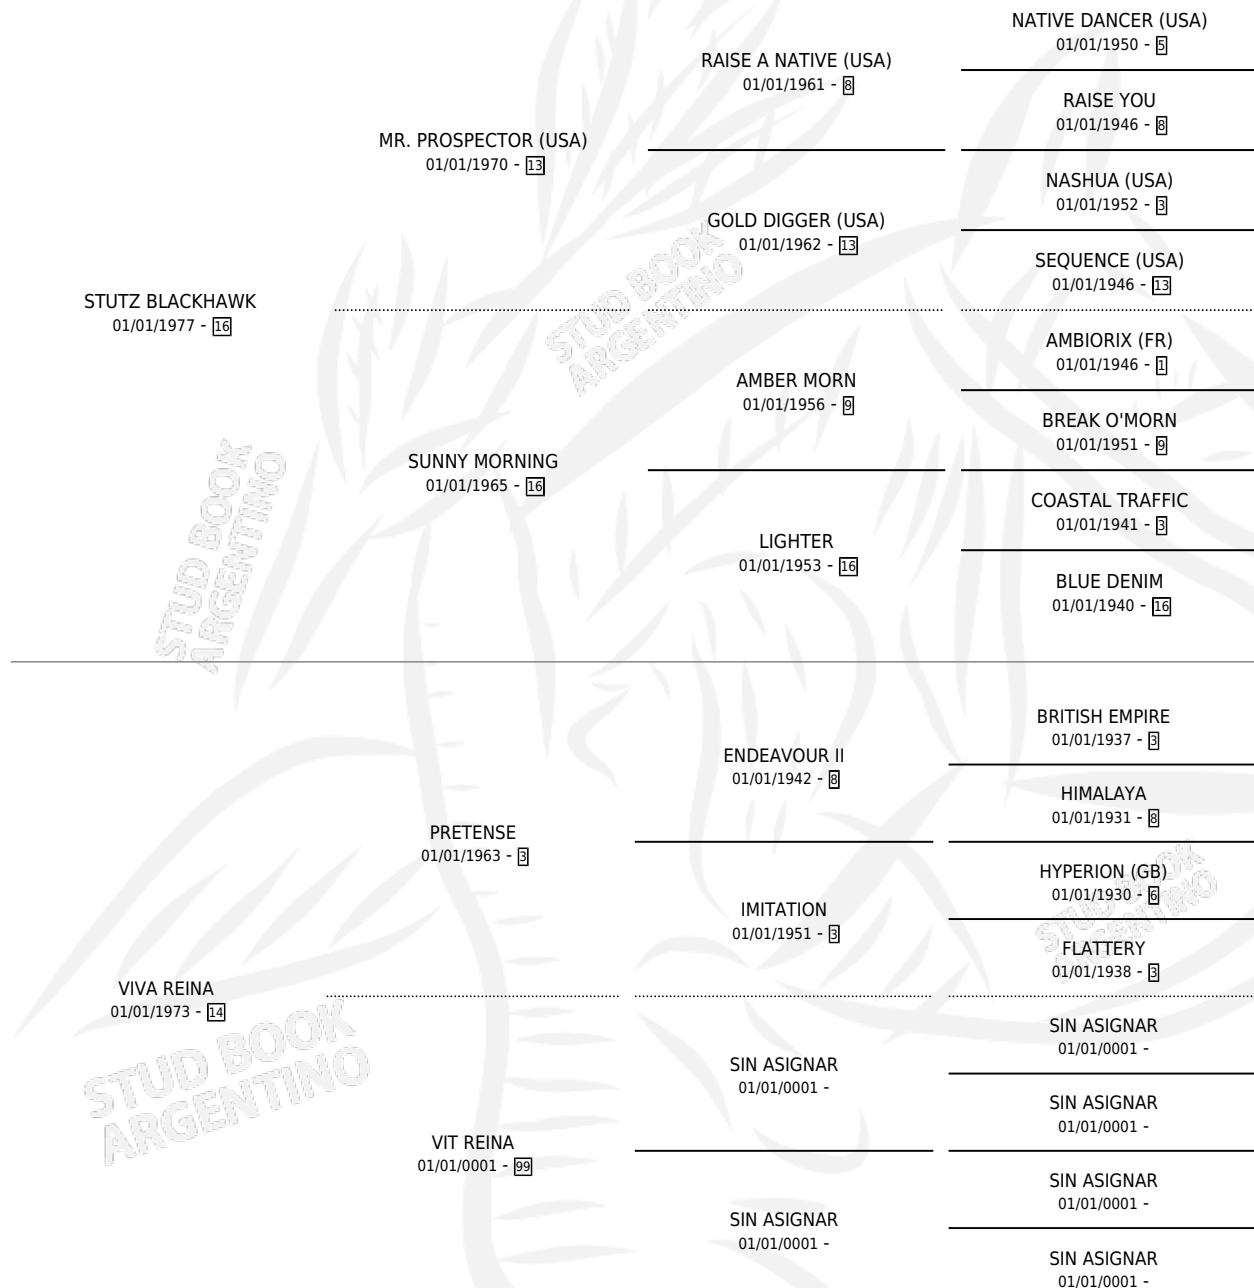

ADDED ELEGANCE

por STUTZ BLACKHAWK y VIVA REINA por PRETENSE

Argentina · Hembra · Alazan · SP · 01/01/1984
Familia 14-c · Volumen 32

ESTADO

TIPIFICACIÓN SANGUÍNEA	X
TIPIFICACIÓN POR ADN	X
PASAPORTE	X
IDENTIFICACIÓN POR MICROCHIP	X
REPRODUCTOR	X

Lugar de nacimiento: Campo particular

Criador: Sin dato

~

HIJOS

	MACHOS	HEMBRAS
1 NACIERON	0	1
SIN ACTUACIONES		

PEDIGREE

ADDED ELEGANCE

Datos oficiales del Stud Book Argentino