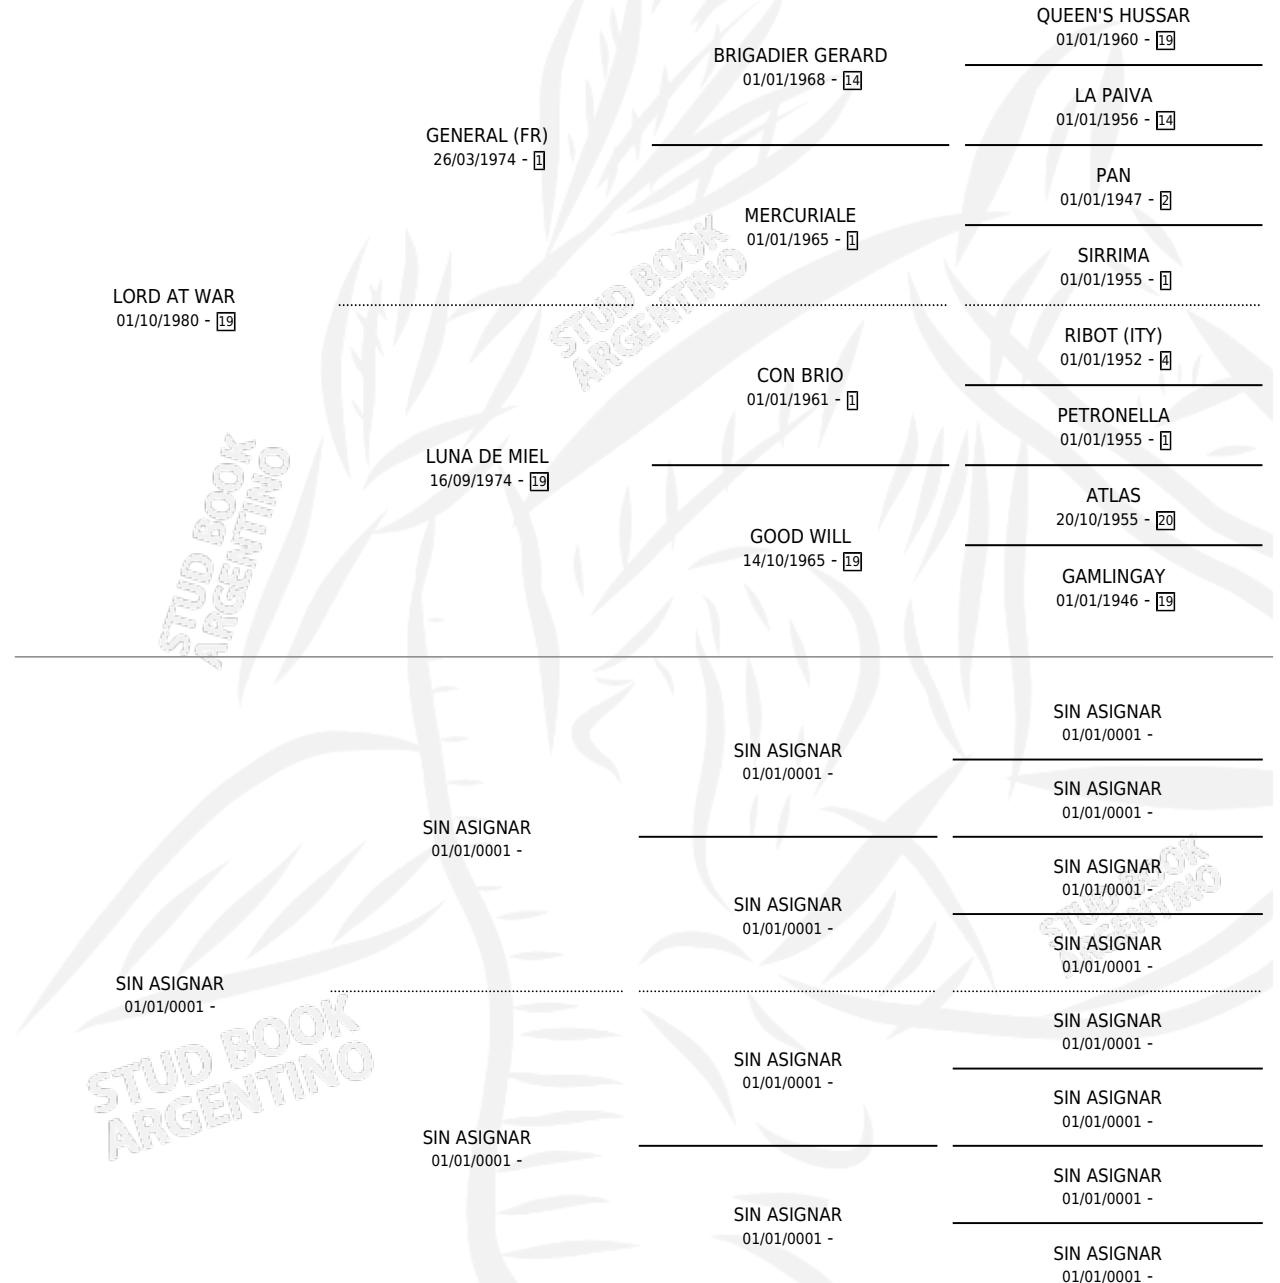

CUANDO PUEDE

por LORD AT WAR y SIN ASIGNAR por SIN ASIGNAR

Argentina · Hembra · No Consigna · SP · 01/01/1993
Familia 1-o · Volumen 35

ESTADO

TIPIFICACIÓN SANGUÍNEA	X
TIPIFICACIÓN POR ADN	X
PASAPORTE	X
IDENTIFICACIÓN POR MICROCHIP	X
REPRODUCTOR	X

Lugar de nacimiento: Campo particular

Criador: Sin dato

~

HIJOS

	MACHOS	HEMBRAS
1 NACIERON	0	1
SIN ACTUACIONES		

PEDIGREE

CUANDO PUEDE

Datos oficiales del Stud Book Argentino