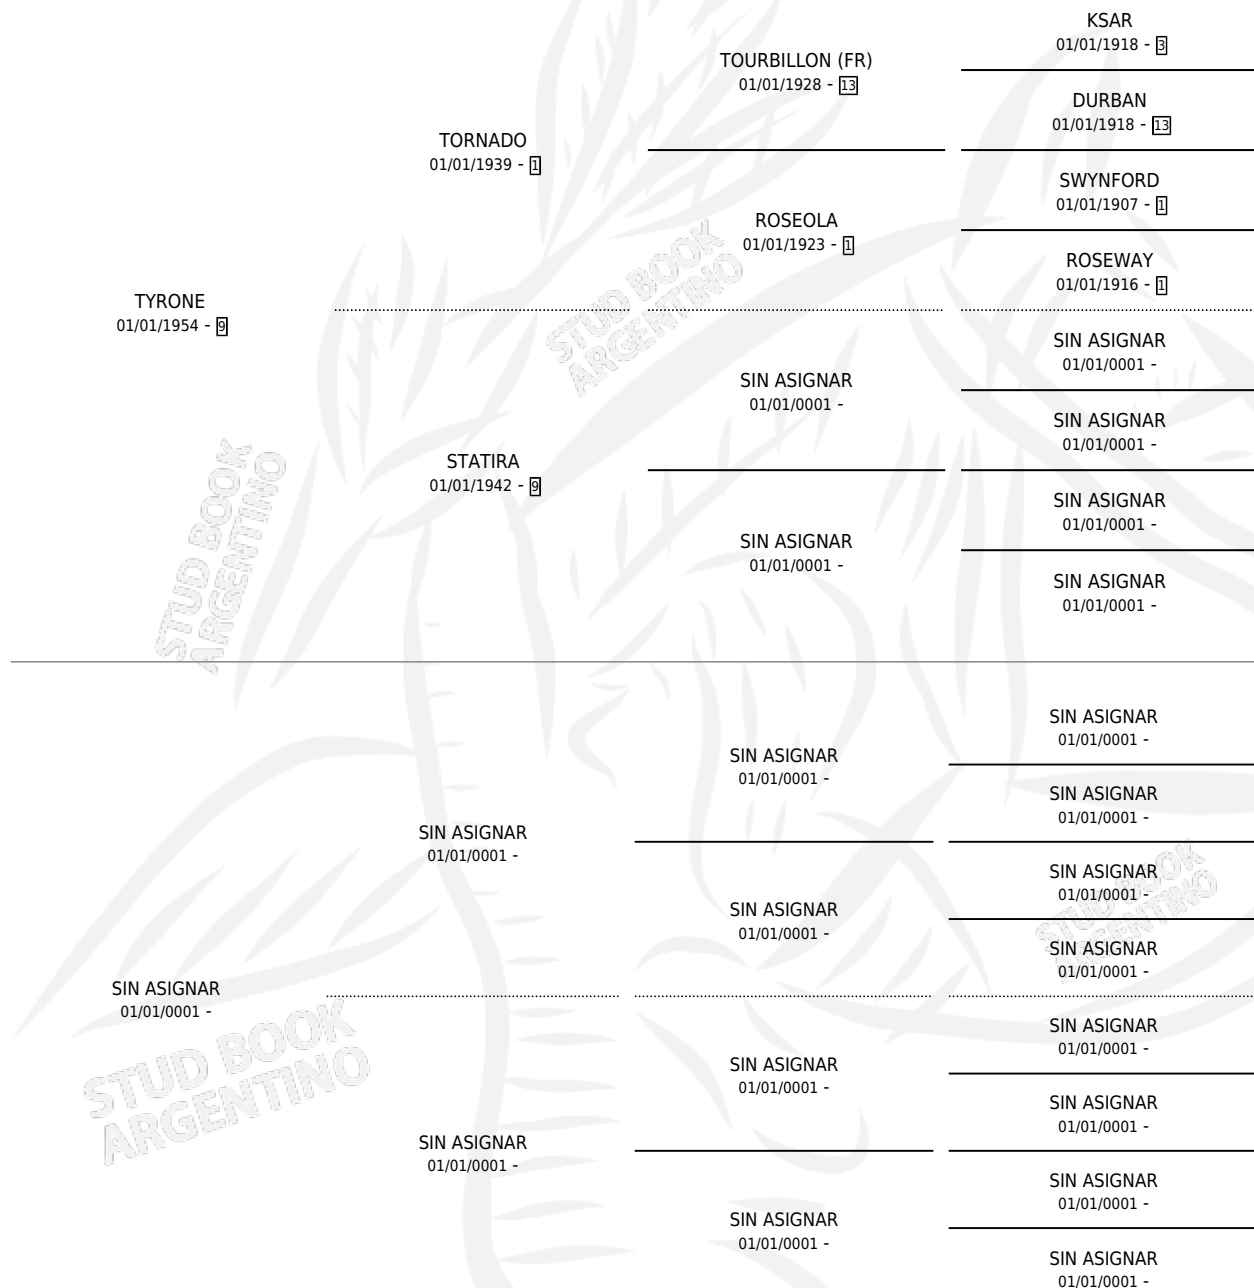

GLIMPSE

por **TYRONE** y **SIN ASIGNAR** por **SIN ASIGNAR**

Argentina · Hembra · Tordillo · SP · 01/01/1966
Familia 13 · Volumen 26

ESTADO

TIPIFICACIÓN SANGUÍNEA	X
TIPIFICACIÓN POR ADN	X
PASAPORTE	X
IDENTIFICACIÓN POR MICROCHIP	X
REPRODUCTOR	✓

Lugar de nacimiento: Campo particular

Criador: Sin dato

~

HIJOS

	MACHOS	HEMBRAS
8 NACIERON	2	6
2 CORRIERON	1	1
2 GANARON	1	1
1 GANADORES CL	0 GANADORES GR	0 GANADORES G1

PEDIGREE

S

cimientos 8 / Efectividad 72.73%

PADRILLO	PRODUCTO	CRIADOR	1ER SERVICIO	ÚLTIMO SERVICIO
ESQUILINO	GLISTEN (H T, 08/10/1970)		SIN DATO	
GLIMPSE	MURIÓ EL 01/07/2002•			
Datos oficiales del Stud Book Argentino				
Documento generado el 27/04/2026				
VERVAIN (GB)	∅			
VERVAIN (GB)	∅			
VERVAIN (GB)	DULCE MIRAR (H T, 07/08/1980)		SIN DATO	
VERVAIN (GB)	LA VI PASAR (H Z, 24/11/1978)		SIN DATO	
VERVAIN (GB)	SI VIERAS (H T, 15/11/1977)		SIN DATO	
	•MURIÓ EL 11/08/1978•			
VERVAIN (GB)	A VER (M ZD, 26/10/1974)		SIN DATO	
	•MURIÓ EL 01/07/2006•			
VERVAIN (GB)	GLACE AWAY (H ZD, 31/10/1973)		SIN DATO	
	•MURIÓ EL 01/07/2005•			
VERVAIN (GB)	VISTE (M Z, 24/10/1972)		SIN DATO	
	•MURIÓ EL 01/07/2004•			
VERVAIN (GB)	VER VERAS (H T, 04/10/1971)		SIN DATO	
	•MURIÓ EL 01/07/2003•			
VERVAIN (GB)	∅			