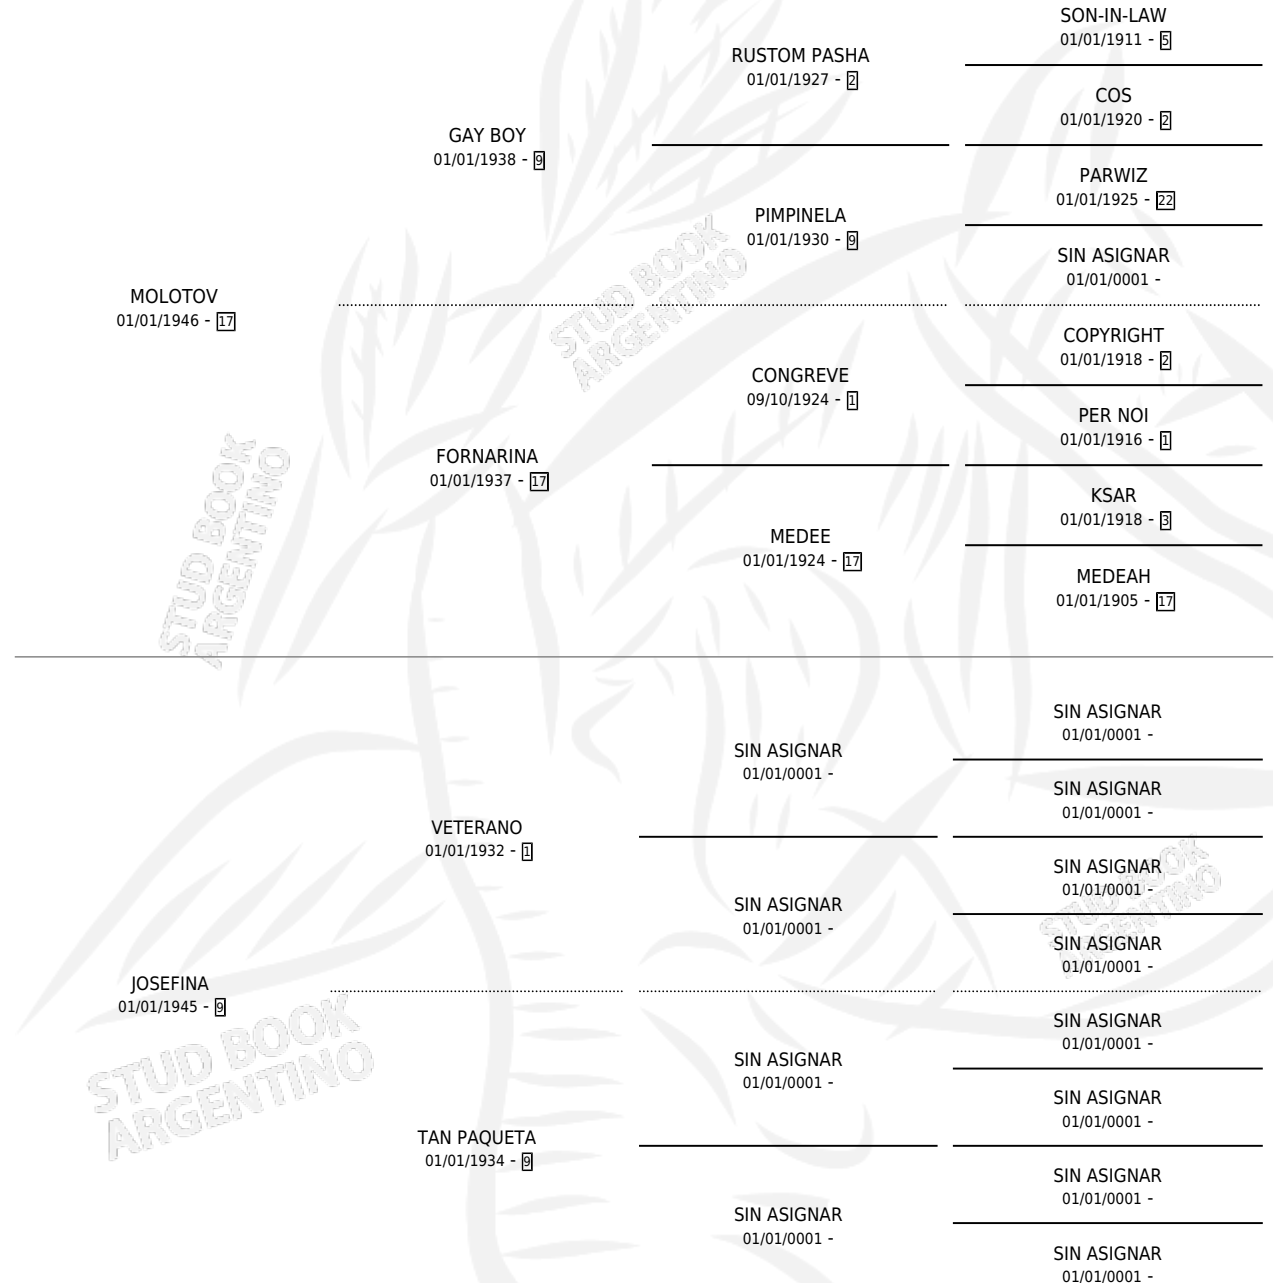

LA FURIA

por **MOLOTOV** y **JOSEFINA** por **VETERANO**

Argentina · Hembra · Zaino · SP · 01/01/1952
Familia 9-g · Volumen 21

ESTADO

TIPIFICACIÓN SANGUÍNEA	X
TIPIFICACIÓN POR ADN	X
PASAPORTE	X
IDENTIFICACIÓN POR MICROCHIP	X
REPRODUCTOR	X

Lugar de nacimiento: Campo particular

Criador: Sin dato

~

HIJOS

	MACHOS	HEMBRAS
1 NACIERON	0	1
SIN ACTUACIONES		

PEDIGREE

LA FURIA

Datos oficiales del Stud Book Argentino